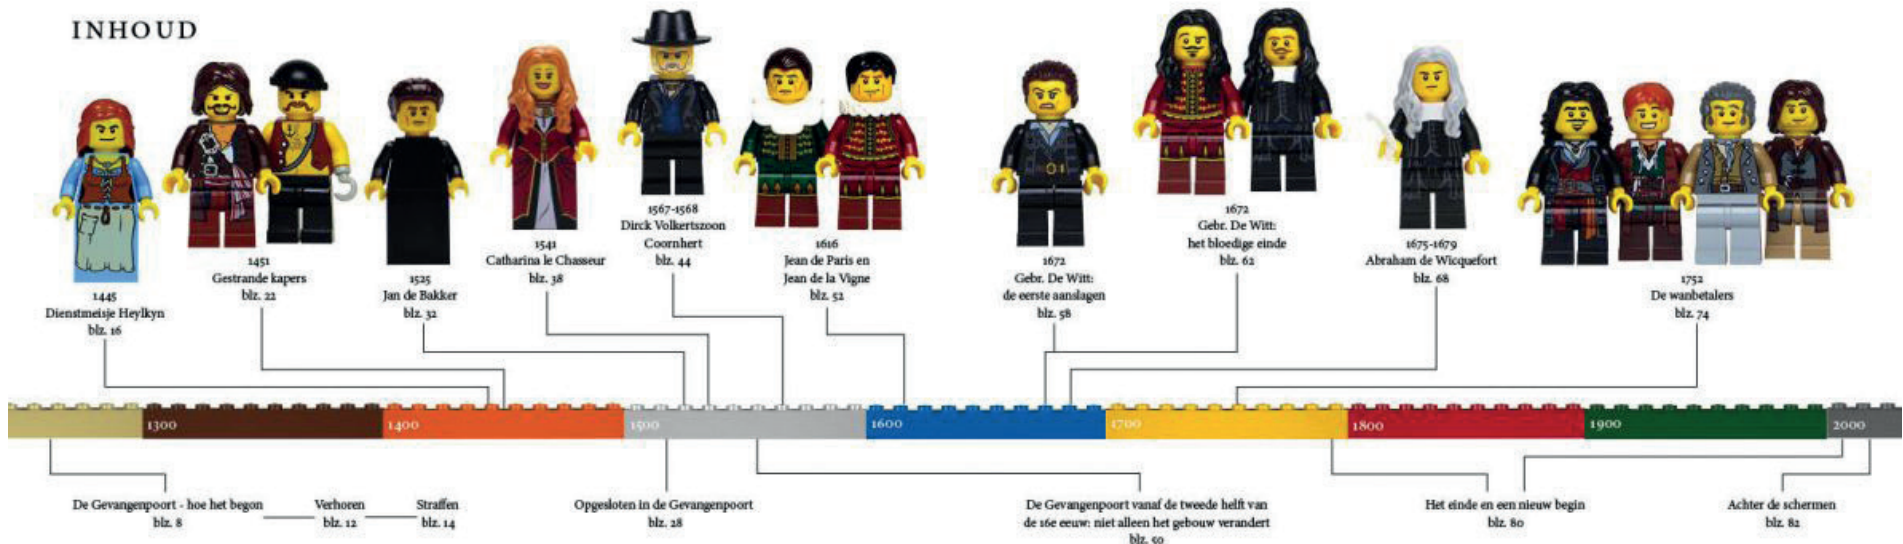

TIJDLIJN

INHOUD

6

7

bron: lego

STROOMSCHEMA

bron: www.dierenambulancewesterkwartier.nl

VOORBEELDEN KENNISOVERZICHTEN

KENNISSHEMA

DE BOUWREGEN
de invoer van prikkels

DE SORTEERMACHINE
het sensorisch geheugen

DE LEGOWERKPLAATS
het werkgeheugen

OPHALEN EN OPRUIMEN
ophalen en coderen

DE LEGO-VERZAMELING
het langetermijngeheugen