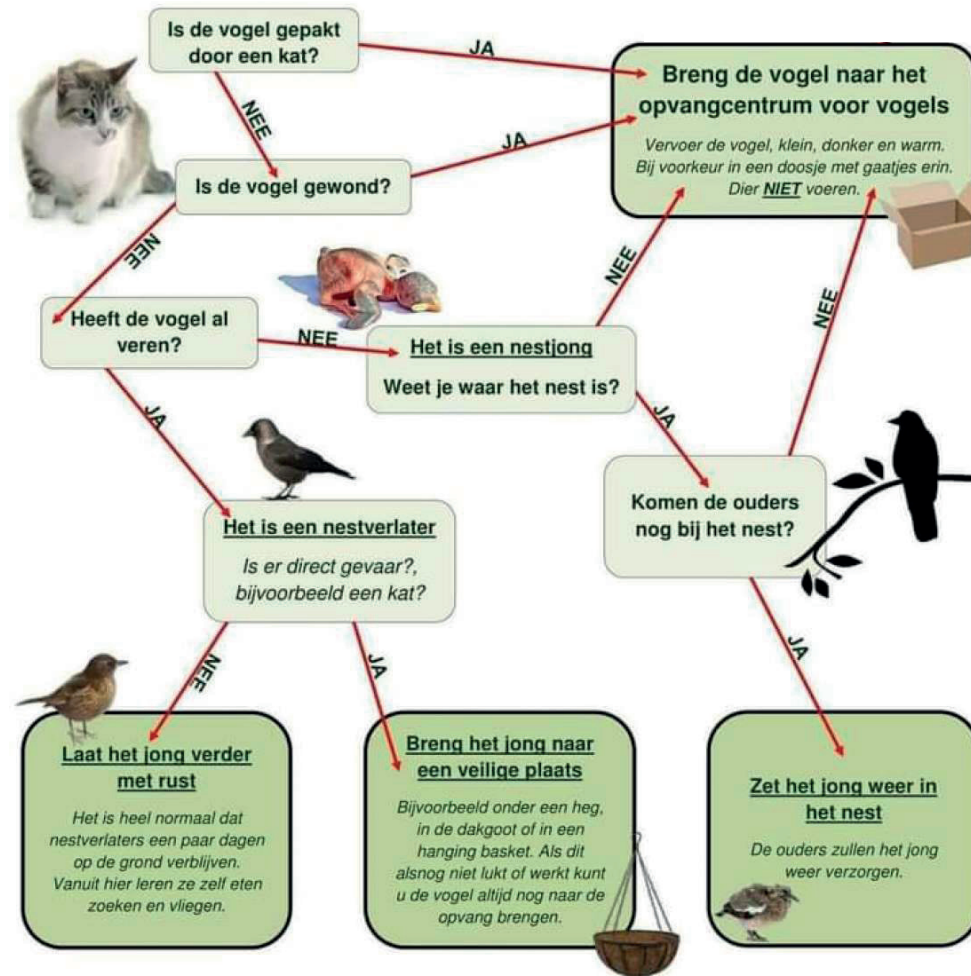

TIJDLIJN

INHOUD

6

7

bron: lego

STROOMSCHEMA

bron: www.dierenambulancewesterkwartier.nl

VOORBEELDEN KENNISOVERZICHTEN

KENNISSHEMA

DE BOUWREGEN
de invoer van prikkels

DE SORTEERMACHINE
het sensorisch geheugen

DE LEGOWERKPLAATS
het werkgeheugen

OPHALEN EN OPRUIMEN
ophalen en coderen

DE LEGO-VERZAMELING
het langetermijngeheugen

VOORBEELDEN KENNISOVERZICHTEN

WOORDWEB

VENNDIAGRAM

GRAFIEK