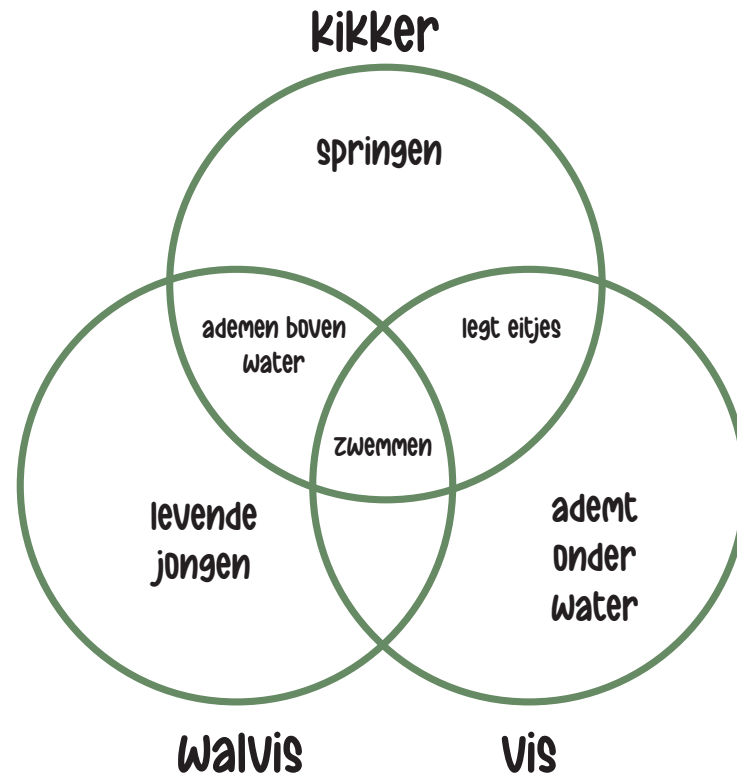

TIJDLIJN

INHOUD

6

7

bron: lego

STROOMSCHEMA

bron: www.dierenambulancewesterkwartier.nl

VOORBEELDEN KENNISOVERZICHTEN

KENNISSHEMA

DE BOUWREGEN
de invoer van prikkels

DE SORTEERMACHINE
het sensorisch geheugen

DE LEGOWERKPLAATS
het werkgeheugen

OPHALEN EN OPRUIMEN
ophalen en coderen

DE LEGO-VERZAMELING
het langetermijngeheugen

VOORBEELDEN KENNISOVERZICHTEN

WOORDWEB

VENNDIAGRAM

GRAFIEK