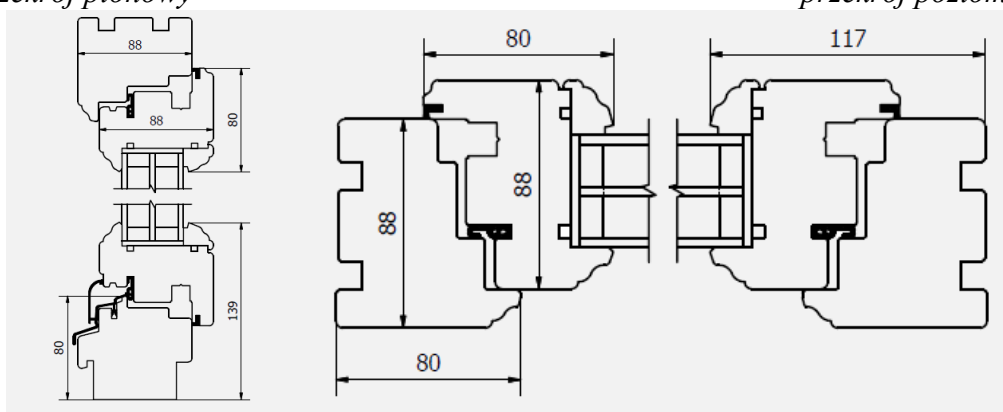

retro
przekrój pionowy

przekrój poziomy

belgijski retro

przekrój pionowy

Okna drewniano-aluminiowe