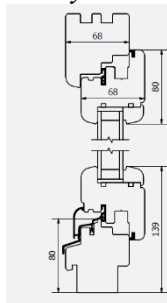

soft line

przekrój pionowy