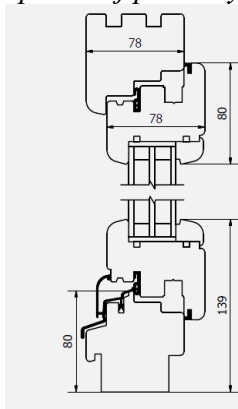

soft line

przekrój pionowy