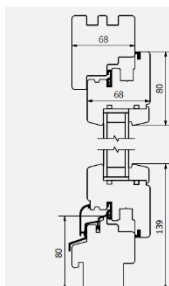

PROFILE

standard

przekrój pionowy

przekrój poziomy

*belgijski (z drewnianym okapnikiem)
proponowane wzory okapników*

standard

przekrój pionowy

soft line