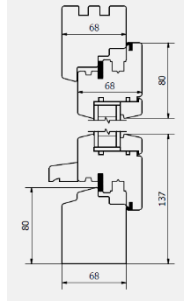

PROFILE

standard

przekrój pionowy

przekrój poziomy

*belgijski (z drewnianym okapnikiem)
proponowane wzory okapników*

standard

przekrój pionowy

soft line