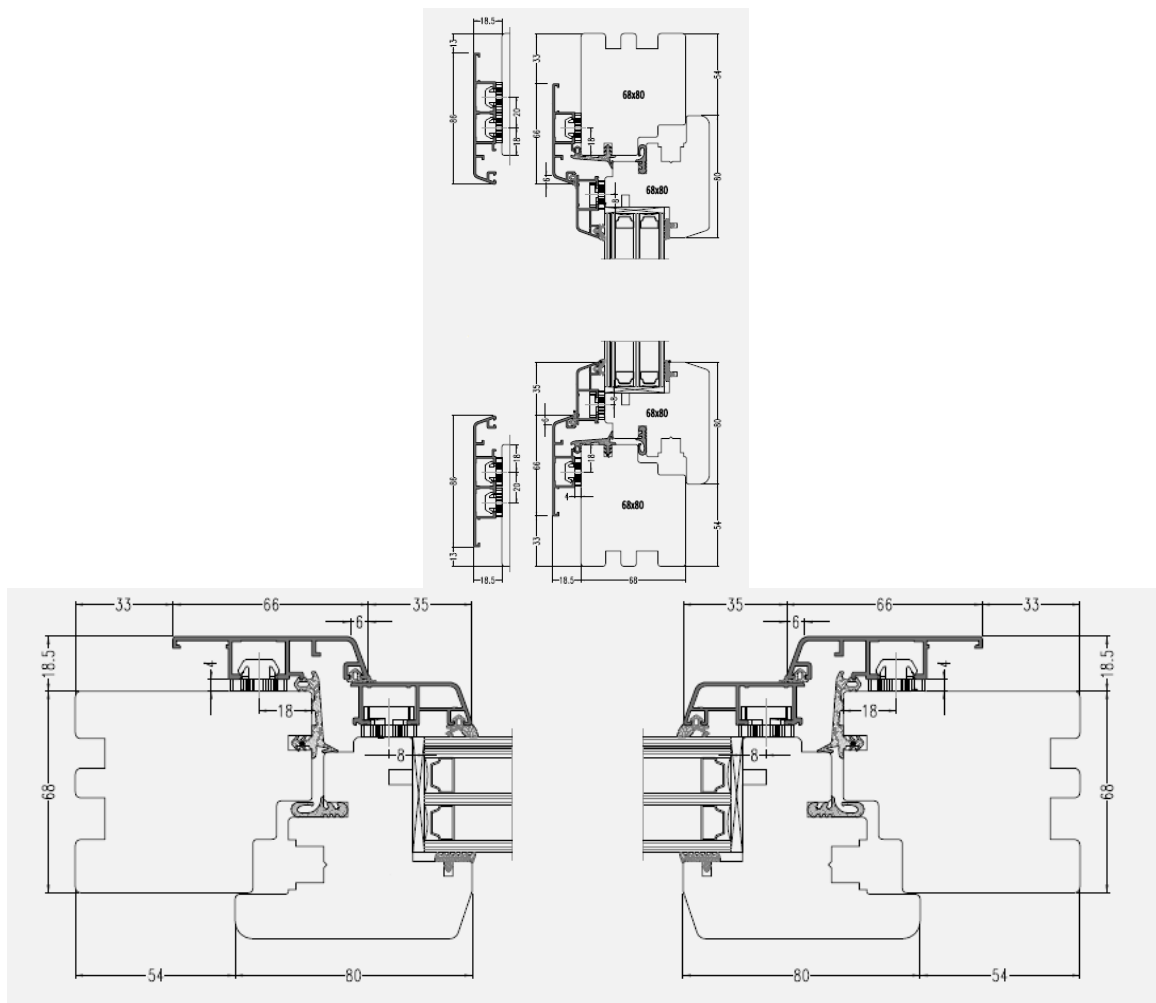

Okna typu sash