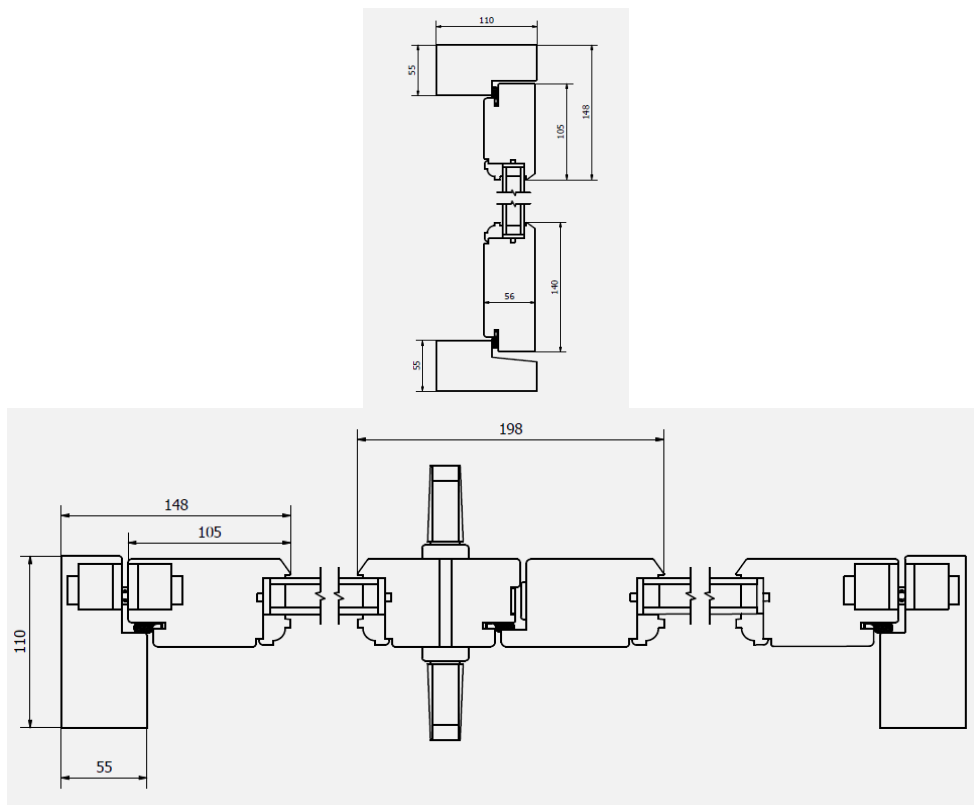

PROFILE

Balcony door

przekrój pionowy

przekrój poziomy

French door

przekrój pionowy

przekrój poziomy

Drzwi harmonijkowe typu bi-fold

Drzwi harmonijkowe typu bi-fold o grubości profilu 138 mm, dzięki innowacyjnemu systemowi otwierania polegającemu na zsuwaniu i składaniu skrzydeł w harmonijkę, gwarantują niesamowity efekt otwartej przestrzeni i zapewniają dużo słońca.