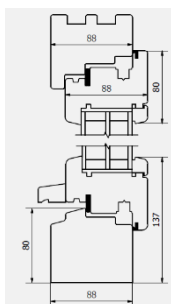

belgijski retro

przekrój pionowy

Okna drewniano-aluminiowe