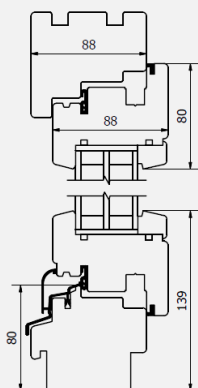

PROFILE

standard

przekrój pionowy

przekrój poziomy

belgijski (z okapnikiem drewnianym)

proponowane wzory okapników

standard
przekrój pionowy

soft line
przekrój pionowy