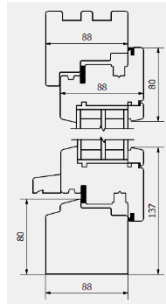

PROFILE

standard

przekrój pionowy

przekrój poziomy

belgijski (z okapnikiem drewnianym)

proponowane wzory okapników

standard
przekrój pionowy

soft line
przekrój pionowy