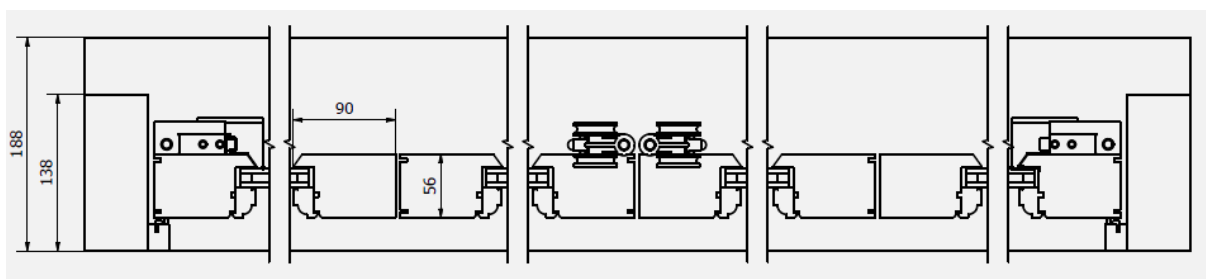

PROFIL

przekrój pionowy

przekroje poziome

schemat 3-0

schemat 2-2

Okna skandynawskie

Okna jednoramowe skandynawskie wyposażone są w **okucia IPA, pakiety szybowe o grubości do 32 mm oraz uszczelkę**. Produkujemy je na **zawiasach standardowych i nożycowych**. Mogą otwierać się **na zewnątrz** lub **obrać o kąt do 170° w osi poziomej lub pionowej**. Powierzchnię okna zabezpiecza **odpowiednie malowanie** nieszkodliwymi dla środowiska **farbami i podkładami wodnymi firmy TEKNOS**. Oferujemy szeroki wybór **kolorów z palety RAL** oraz **lakierów transparentnych z widocznym rysunkiem drewna**.

PROFIL

przekrój pionowy

przekrój poziomy