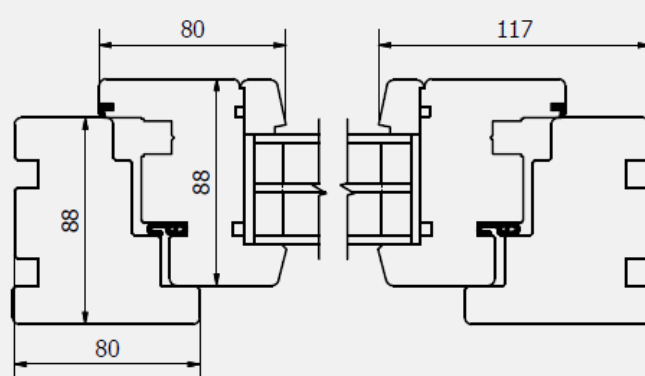

PROFILE

standard

przekrój pionowy

przekrój poziomy

belgijski (z okapnikiem drewnianym)

proponowane wzory okapników

standard
przekrój pionowy

soft line
przekrój pionowy