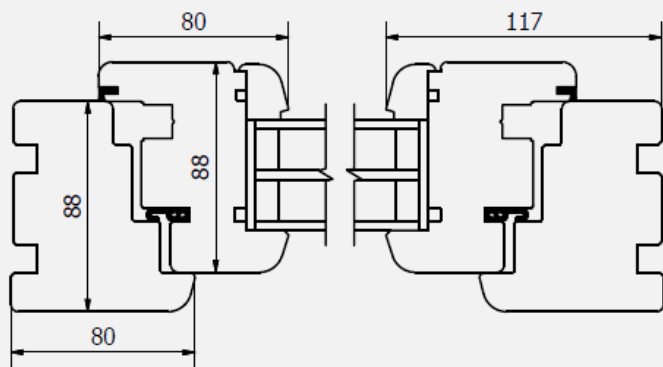

przekrój poziomy

belgijski soft line
przekrój pionowy