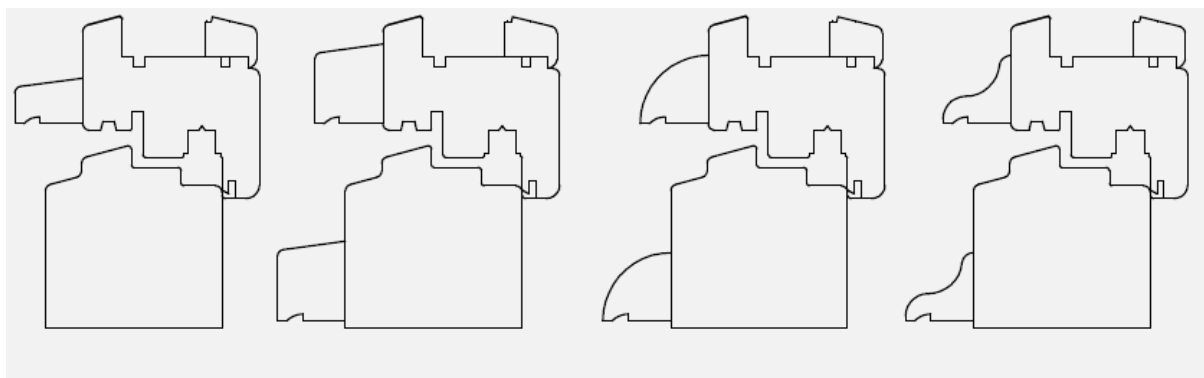

PROFILE

standard

przekrój pionowy

przekrój poziomy

belgijski (z okapnikiem drewnianym)

proponowane wzory okapników

standard

przekrój pionowy

soft line

przekrój pionowy

przekrój poziomy

belgijski soft line
przekrój pionowy

retro

przekrój pionowy

przekrój poziomy

belgijski retro
przekrój pionowy