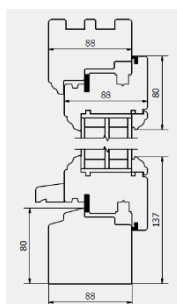

Okna drewniano-aluminiowe