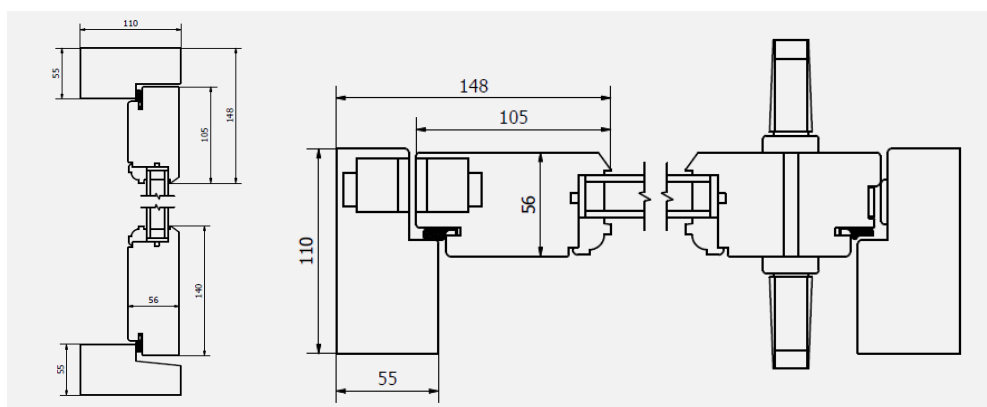

PROFILE

Balcony door

przekrój pionowy

przekrój poziomy