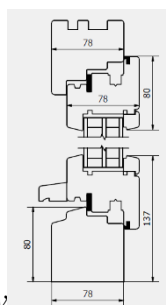

PROFILE

standard

przekrój pionowy

przekrój poziomy

belgijski (z okapnikiem drewnianym)

proponowane wzory okapników

standard

przekrój pionowy