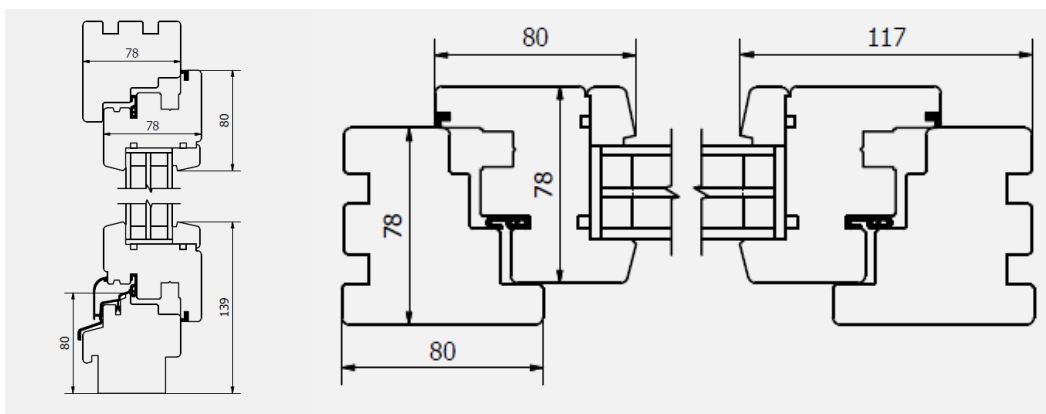

PROFILE

standard

przekrój pionowy

przekrój poziomy