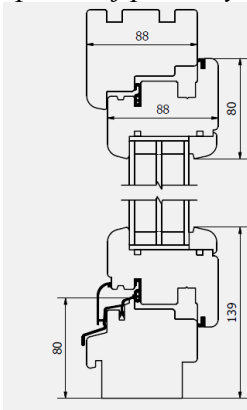

PROFILE

standard

przekrój pionowy

przekrój poziomy

belgijski (z okapnikiem drewnianym)

proponowane wzory okapników

standard
przekrój pionowy

soft line
przekrój pionowy