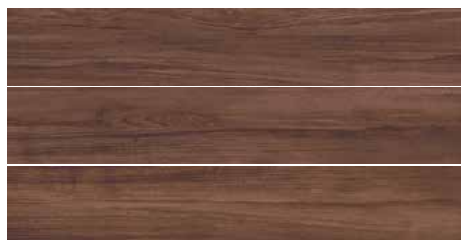

Naturalia betulla

Naturalia nocciola

Naturalia pioppo

Naturalia rovere

Naturalia ebano

Naturalia ciliegio

Pezzi Speciali Special Pieces Pièces Spéciales Sonderpreise

Battiscopa
7,5x90
7,50€/pz