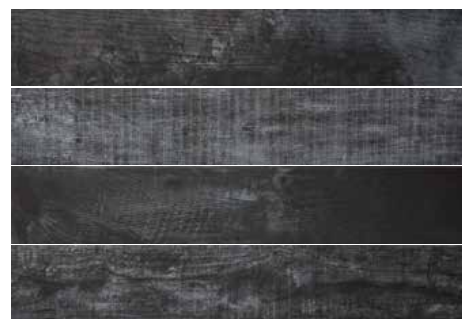

Rover birch

Rover oak

Rover cherry

Rover poplar

Rover chestnut

Rover ebony

Pezzi Speciali Special Pieces Pièces Spéciales Sonderpreise

Battiscopa
7,5x90
7,50€/pz