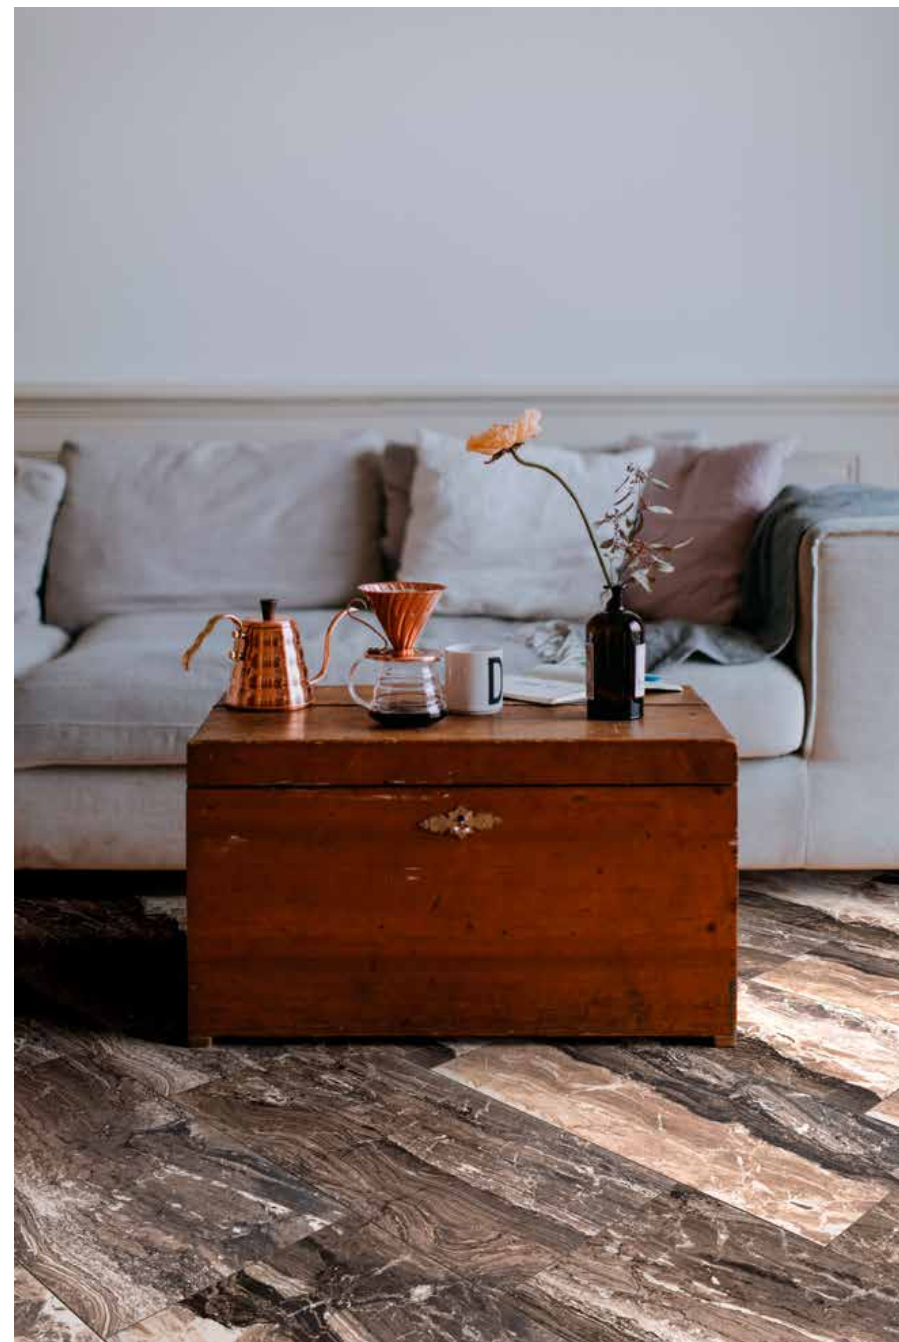

Frappuccino grey

Frappuccino brown

Frappuccino blue

Frappuccino black

Pezzi Speciali Special Pieces Pièces Spéciales Sonderpreise

Battiscopa 7,5x60
4,65€/pz

Gradino 30x60
11,12€/pz

Gradone con Toro 30x60
(2 tori da 30x30)
38,90€/pz