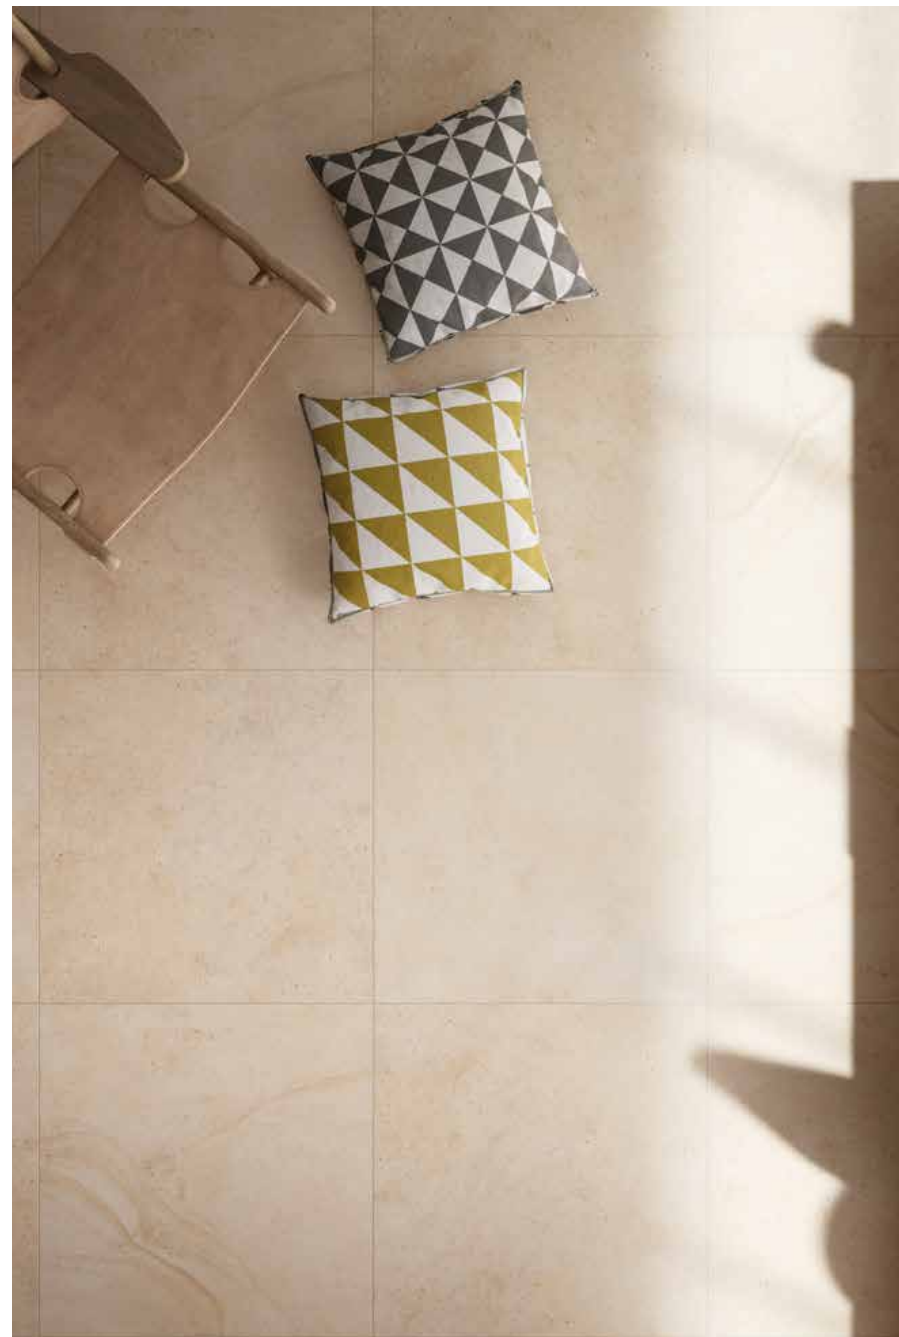

Gres Fine Porcellanato Smaltato Fine porcelain stoneware
Grès cérame fin émaillé Das Feinsteinzeug

Borgogna terra

Borgogna sabbia

Pezzi Speciali Special Pieces Pièces Spéciales Sonderpreise

Battiscopa 7,5x60
4,65€/pz