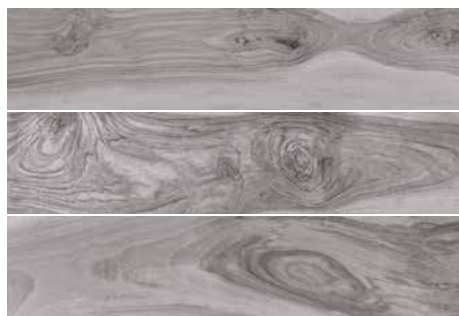

20x90 | 8"x36" X 9mm □ 4 colori | 17 facce (V3)

Gres Fine Porcellanato Smaltato Fine porcelain stoneware
Grès cérame fin émaillé Das Feinsteinzeug

Shuttle white

Shuttle silver

Shuttle tobacco

Shuttle black