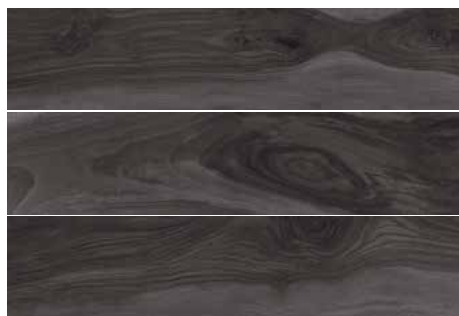

20x90 | 8"x36" X 9mm □ 4 colori | 17 facce (V3)

Gres Fine Porcellanato Smaltato Fine porcelain stoneware
Grès cérame fin émaillé Das Feinsteinzeug

Shuttle white

Shuttle silver

Shuttle tobacco

Shuttle black