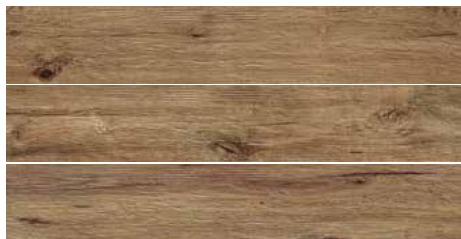

15x90 | 6"x36" X 9mm □ 6 colori | 25 facce (V3)

Gres Fine Porcellanato Smaltato Fine porcelain stoneware
Grès cérame fin émaillé Das Feinsteinzeug

Lègn céer

Lègn càna de s-ciòp

Lègn naturéel

Lègn griz

Lègn scur