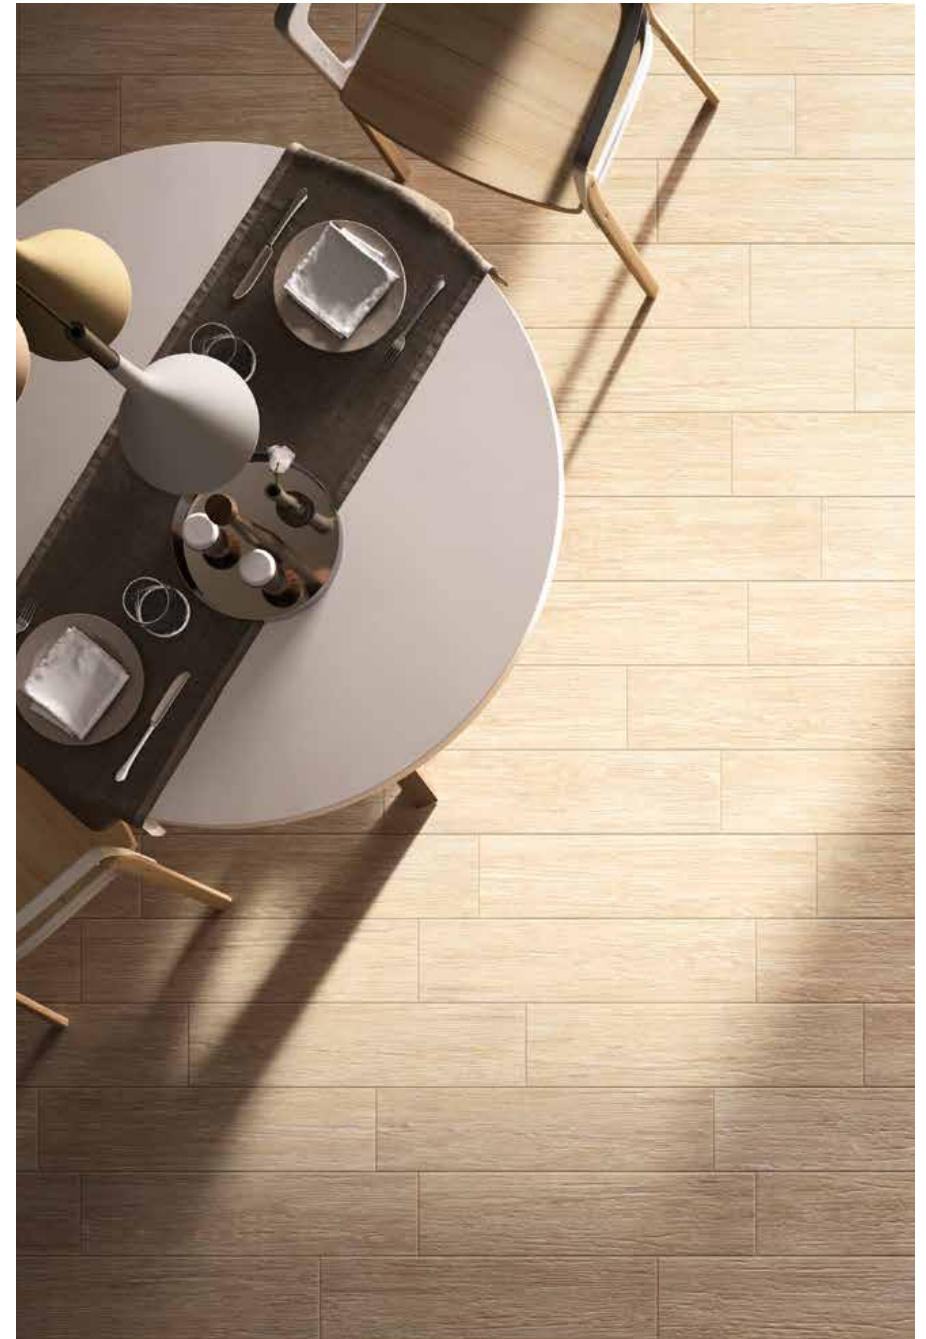

Savana light grey

Savana brown

Savana black

Pezzi Speciali Special Pieces Pièces Spéciales Sonderpreise

Battiscopa
7,5x60
4,65€/pz

Gradino costa retta
15x60x3x3
69,5€/pz

Elemento ad elle costa retta
15x60x4,5
45€/pz