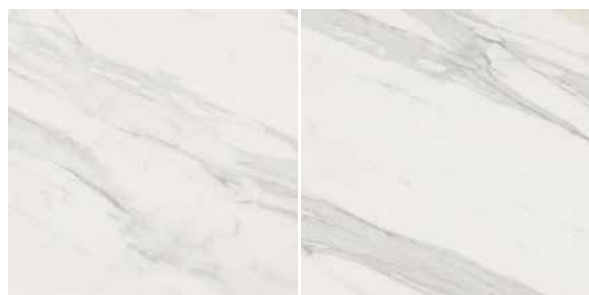

I marmi royal white

Pezzi Speciali Special Pieces Pièces Spéciales Sonderpreise

Battiscopa 7,5x60
4,65€/pz