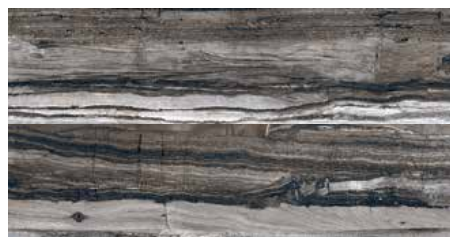

Gres Fine Porcellanato Smaltato Fine porcelain stoneware
Grès cérame fin émaillé Das Feinsteinzeug

Linewood black

Linewood grey

Linewood nut

Linewood oak

Linewood white

Pezzi Speciali Special Pieces Pièces Spéciales Sonderpreise