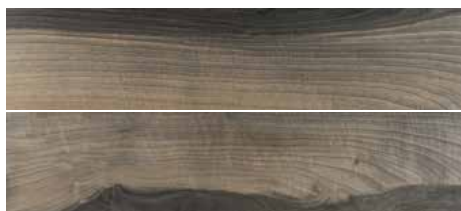

Seven invidia