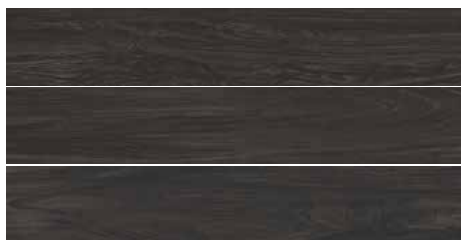

Naturalia betulla

Naturalia nocciola

Naturalia pioppo

Naturalia rovere

Naturalia ebano

Naturalia ciliegio

Pezzi Speciali Special Pieces Pièces Spéciales Sonderpreise

Battiscopa
7,5x90
7,50€/pz