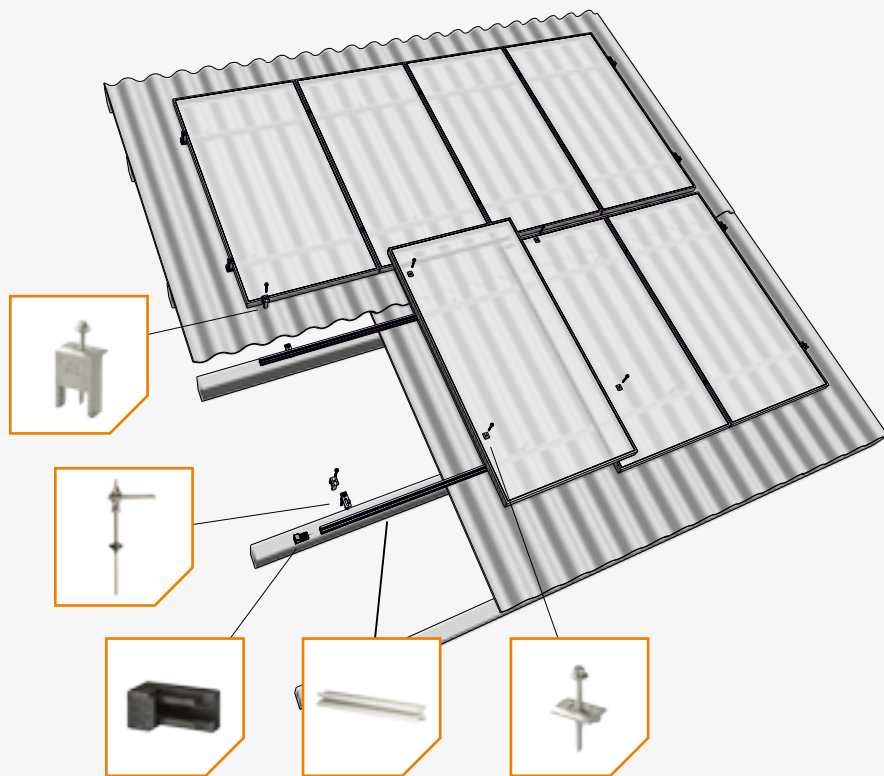

DAKBEVESTIGERS

	ClickFit Stokschroef	
	M10x200mm	1003101
	M12x300mm	1003103
	M10x250mm	1003110
	M10x210mm voor staal	1003112
	M10x250mm voor staal	1003105

MONTAGEPROFIELEN

	ClickFit Montagerail*	
	Montagerail 3075mm	1001003
	Montagerail 6150mm	1001005
	ClickFit Montagerail eindkap	
	Zwart	1003030

* Overige maten op aanvraag

BEVESTIGINGSMIDDELEN

	ClickFit gekartelde flensmoer M8	1000721
	ClickFit Zeskantbout M8x20mm	1000820
	ClickFit Montage Hulpset - bestaande uit:	1009010
	ClickFit Zeskant moer M6	1000600
	ClickFit Zeskantbout M6x20mm	1000620
	ClickFit Ophangbus	1009001

BEVESTIGINGSMIDDELEN

	Esdec Montageschroef*	
	6,5x19mm	1006519
	6,5x55mm	1006555
	6,5x60mm	1006560
	6,5x63mm	1006563
	6,5x70mm	1006570
	6,5x75mm	1006575
	ClickFit Kruisverbinder	1002080
	ClickFit Koppelstrip	1003040

* Afhankelijk van de paneeldikte en bijbehorende eindklem

KLEMMEN

	ClickFit Eindklem CFA*/**	1003003
	ClickFit Eindklem CFB*/***	1003004
	Esdec Module klemplaat*	1003020
	Esdec Montageschroef kap zwart	1006500

* Ook verkrijgbaar in het zwart

** Geschikt voor paneeldikte; 50,49 - 46,45 - 42,41 - 38,37 - 34,33 - 30,29mm

*** Geschikt voor paneeldikte; 52,51 - 48,47 - 44,43 - 40,39 - 36,35 - 32,31mm