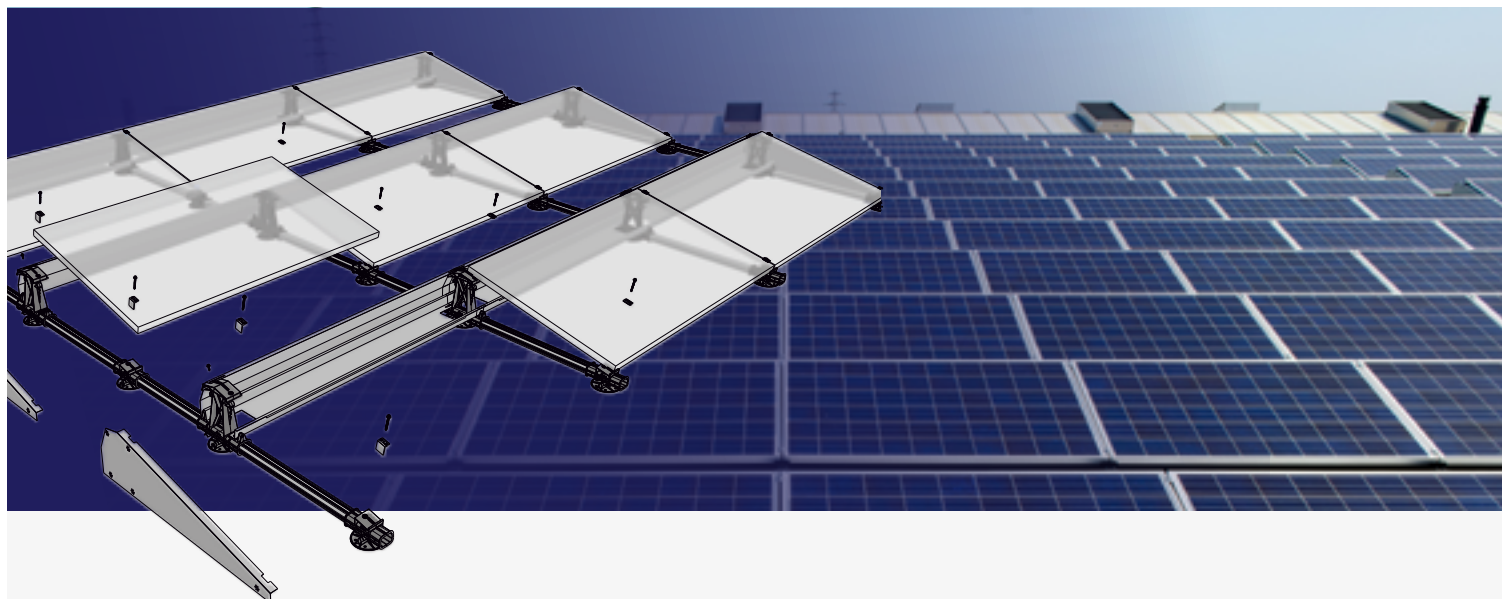

MONTAGESYSTEEM VOOR PLATTE DAKEN

Het Flatfix montagesysteem onderscheidt zich doordat het zeer snel én eenvoudig aan te brengen is op platte daken. Dit komt de kwaliteit en levensduur van de gehele PV installatie ten goede.

DE 4 UNIEKE EIGENSCHAPPEN

Onze duurzame montagesystemen zijn licht, sterk en vervaardigd van hoogwaardig aluminium met een zeer lange levensduur.

- Snelle en eenvoudige montage
- Lichtgewicht systeem
- Zeer geschikt voor grote oppervlaktes
- 20 jaar garantie

De gehele FlatFix range voldoet aan de geldende normen en is getest in de windtunnel.

MATERIALEN EN MONTAGE

De hoofdcomponenten van het FlatFix systeem worden door middel van slimme klikverbindingen bevestigd waardoor de montagetijd sterk verkort wordt. Door het aerodynamische ontwerp is er sprake van verminderde ballast en krachten op het dak.

CALCULATIE

Met behulp van onze FlatFix calculator kunt u zelf eenvoudig uw project berekenen. Vanuit deze calculatie krijgt u een bouwplan, materialenoverzicht en gegevens over bv. dak- en windbelasting.