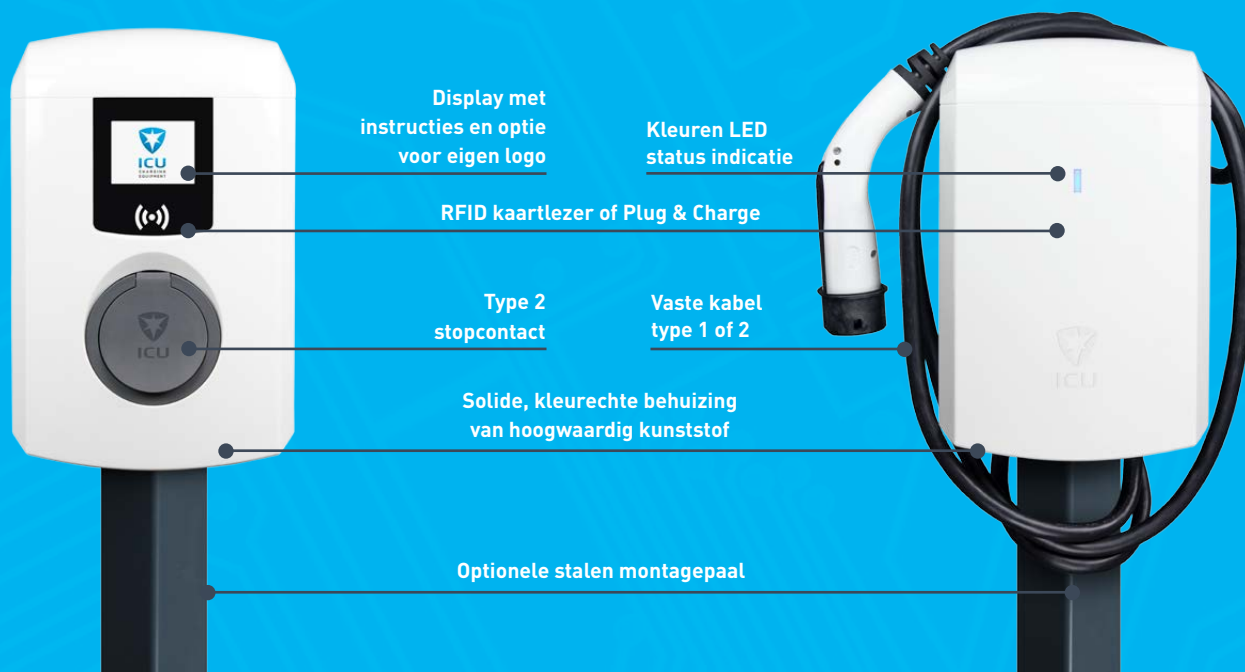

## SLIM OPLADEN MET SOLIDE LAADSTATION IN EEN MODERNE, COMPACTE BEHUIZING

De Eve Mini is de nieuwste toevoeging aan de complete lijn hightech EV laadstations van ICU. De Eve Mini heeft een enkel stopcontact of vaste kabel en is met verschillende laadvermogens geschikt voor iedere elektrische auto. Dankzij slimme technologie kan het laadstation de stroomkosten automatisch verrekenen en altijd met optimaal vermogen laden. De behuizing van de Eve Mini is zeer solide, uiterst compact en heeft een modern design. Dit maakt de Eve Mini het ideale laadstation voor thuis of bij kantoor.

# ICU Eve Mini

Display met instructies en optie voor eigen logo

Kleuren LED status indicatie

RFID kaartlezer of Plug & Charge

Type 2 stopcontact

Vaste kabel type 1 of 2

Solide, kleurechte behuizing van hoogwaardig kunststof

### Het hoogwaardigste laadpunt voor de meest concurrerende prijs

De Eve Mini is zeer solide en biedt hightech functies voor het verrekenen van stroomkosten en verdelen van stroom. Ondanks dat is het laadpunt zeer aantrekkelijk geprijsd.

### Altijd laden op maximaal vermogen

De Eve Mini ondersteunt slim laden en kan gekoppeld worden met de slimme meter. Het laadpunt houdt rekening met andere apparaten in de installatie en laadt daarom altijd op maximaal vermogen.