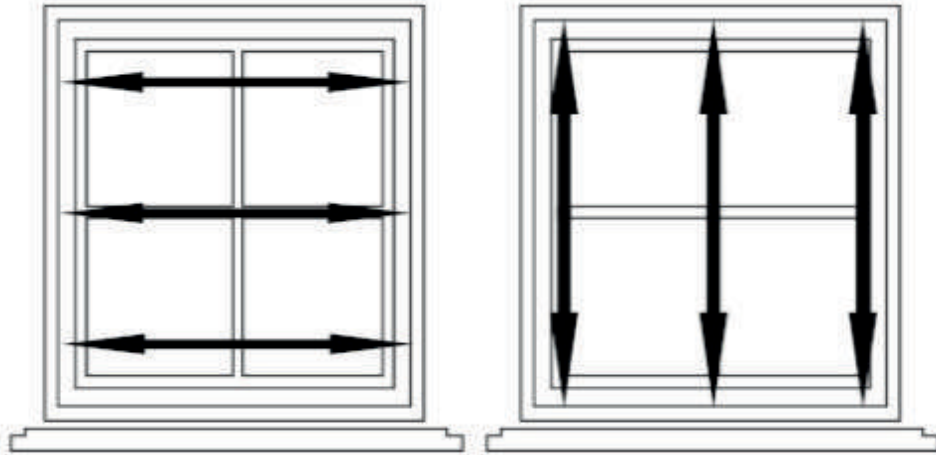

Mätanvisning Rullgardin

Montering i fönsterbåge

Mät fönsterbågens mått, bredd och höjd helst med en s.k. talmeter, mät bredden uppe, nere och i mitten då fönster kan slå sig, ange det minsta måttet

Ange måtten likt exempel: 78,3*110,5

Ange alltid det totalabredd mått du vill ha mått, avdrag görs inte produktion

Montering i fönsterkarm

Mät fönsterkarmens mått, bredd och höjd helst med en s.k. talmeter, mät bredden uppe, nere och i mitten då fönster kan slå sig, ange det minsta måttet