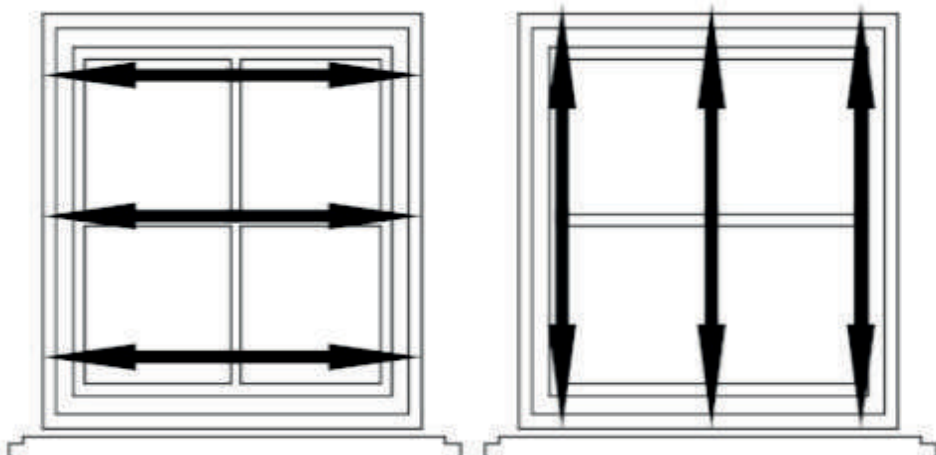

Mätanvisning Rullgardin

Montering i fönsterbåge

Mät fönsterbågens mått, bredd och höjd helst med en s.k. talmeter, mät bredden uppe, nere och i mitten då fönster kan slå sig, ange det minsta måttet

Ange måtten likt exempel: 78,3*110,5

Ange alltid det totalabredd mått du vill ha mått, avdrag görs inte produktion

Montering i fönsterkarm

Mät fönsterkarmens mått, bredd och höjd helst med en s.k. talmeter, mät bredden uppe, nere och i mitten då fönster kan slå sig, ange det minsta måttet

Ange måtten likt exempel: 88,3*120,5

Ange alltid det totalabredd mått du vill ha mått, avdrag görs inte produktion

Talmeter

Hur mäter jag?