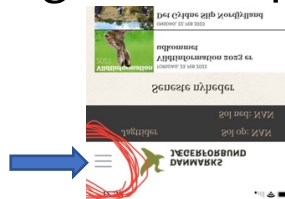

Rørvig Hunde- og Jagtforening

ODSHERRED

VIL DU OGSÅ VÆRE MEDLEM AF VORES JAGTFORENING?

Meld dig ind via
Danmarks Jægerforbunds hjemmeside:
www.jaegerforbundet.dk

På telefonen trykker du ved billedets røde
markering, og derefter på *Bliv medlem*.

På computer trykker du på *Bliv medlem* i øverste
højre hjørne.