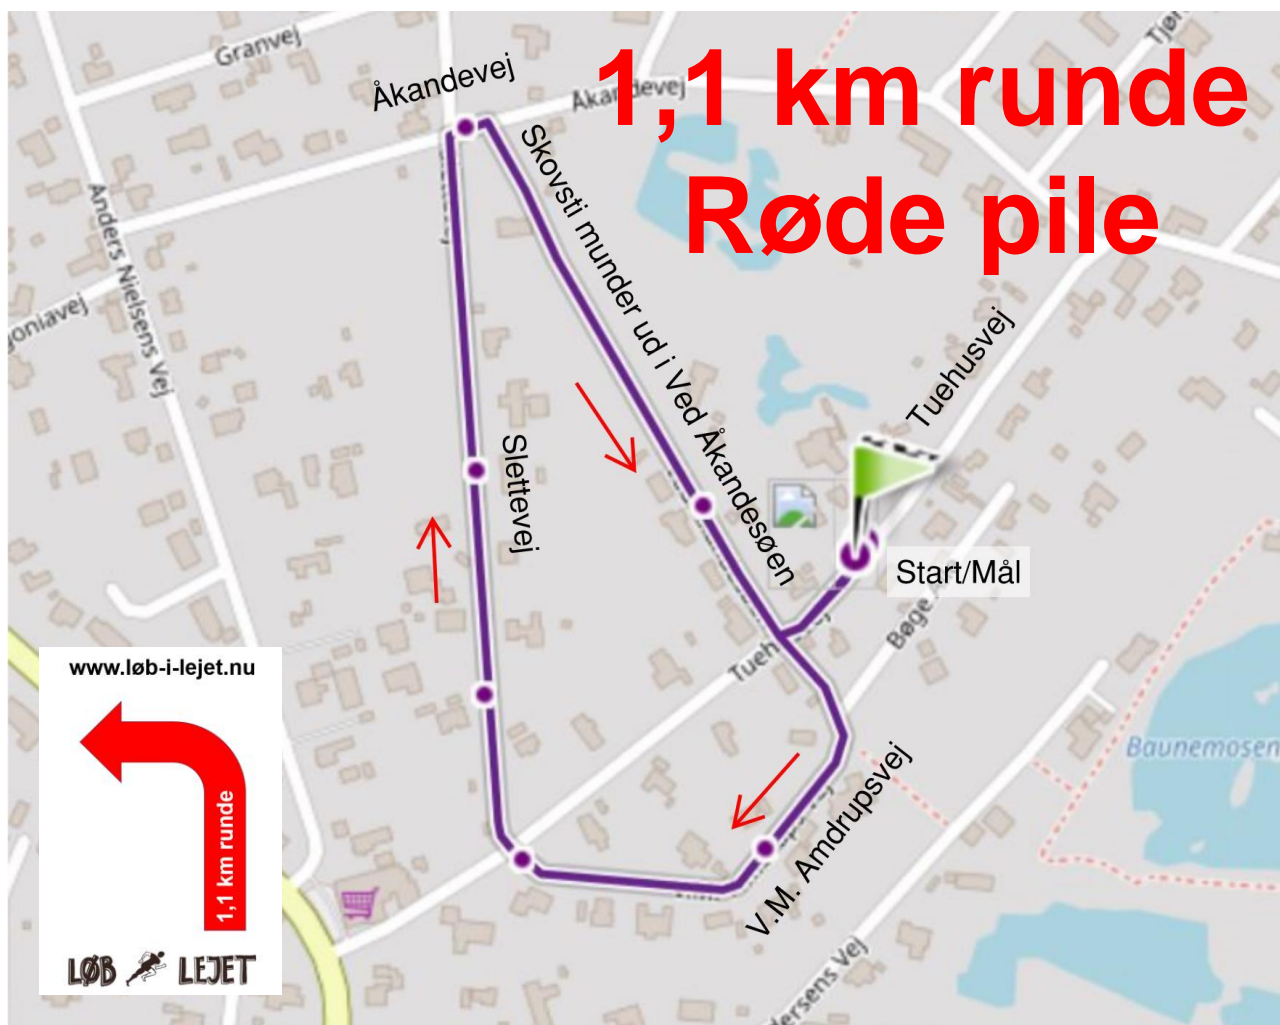

www.løb-i-lejet.nu

1,1 km runde
Røde pile

www.løb-i-lejet.nu

1,1 km runde

LØB  LEJET

START

Tuehusvej

V.M. Amdrupsvej

Slettevej

Åkandevej

Skovsti

Ved Åkandesøen

Tuehusvej

MÅL

LØB

LEJET