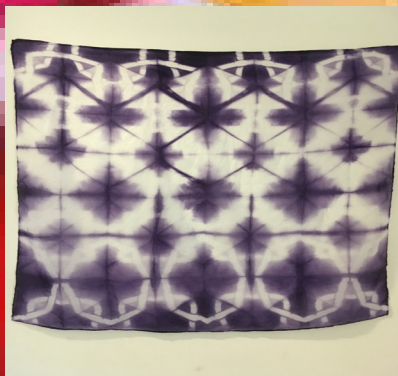

Stofindfarvning

Med Charlotte Klausen
Tid: lørdag d. 2. juni
kl. 13.00-17.00
søndag d. 3. juni
kl. 11.00-14.00
Pris: Medlemmer 400 kr
ikke-medlemmer 480 kr