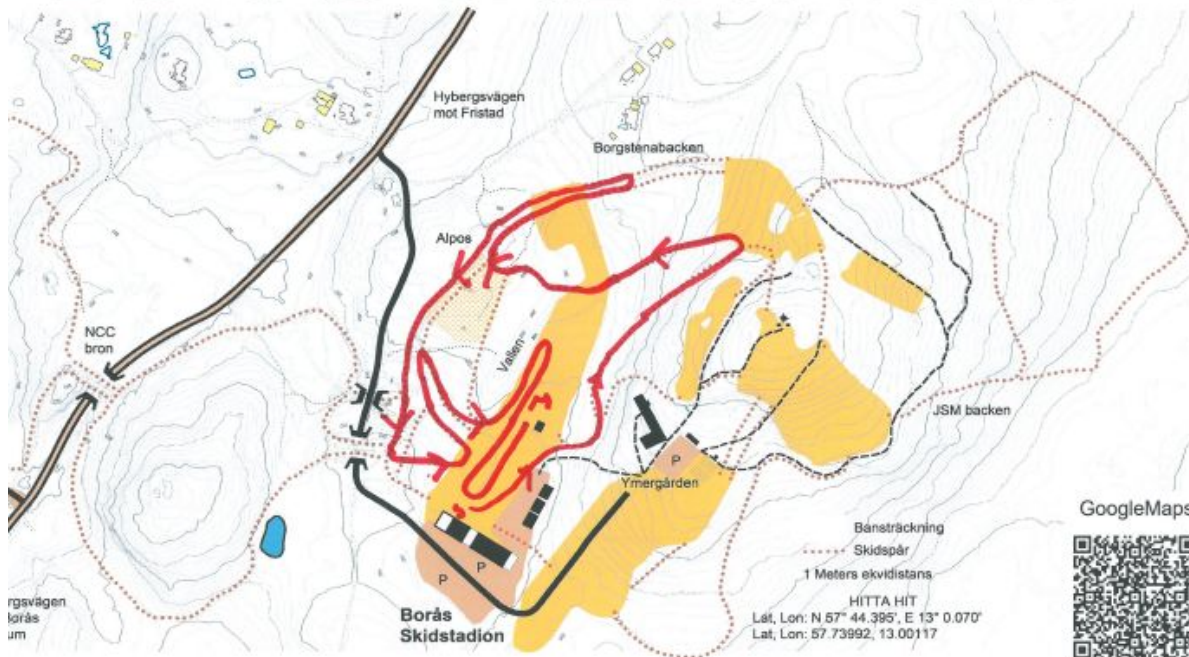

XC Games Club Sprint - alla klasser

BORÅS SKIDSTADION

Banans längd 600 m

Alla klasser kör samma bana men om lagledare bedömer att åkare i nästa startgrupp kommer åka ikapp så åker den startande direkt i mål.

BORÅS SKIDSTADION

Banans längd ca 2300 m

HD 11-12 och HD 13-14
kör 1 varv

HD 15-16, 17- kör två varv

XC Games Event race HD 0-6, 7-8, Öppen klass

BORÅS SKIDSTADION

Banans längd 600 m

Hög musik, färgade lampor, marschaller, tvära svängar, gupp

XC Games Event race HD 9-10, 11-12, 13-14, 15-16, 17-

BORÅS SKIDSTADION

Banans längd 1700 m

Hög musik, färgade lampor, marschaller, tvära svängar, gupp