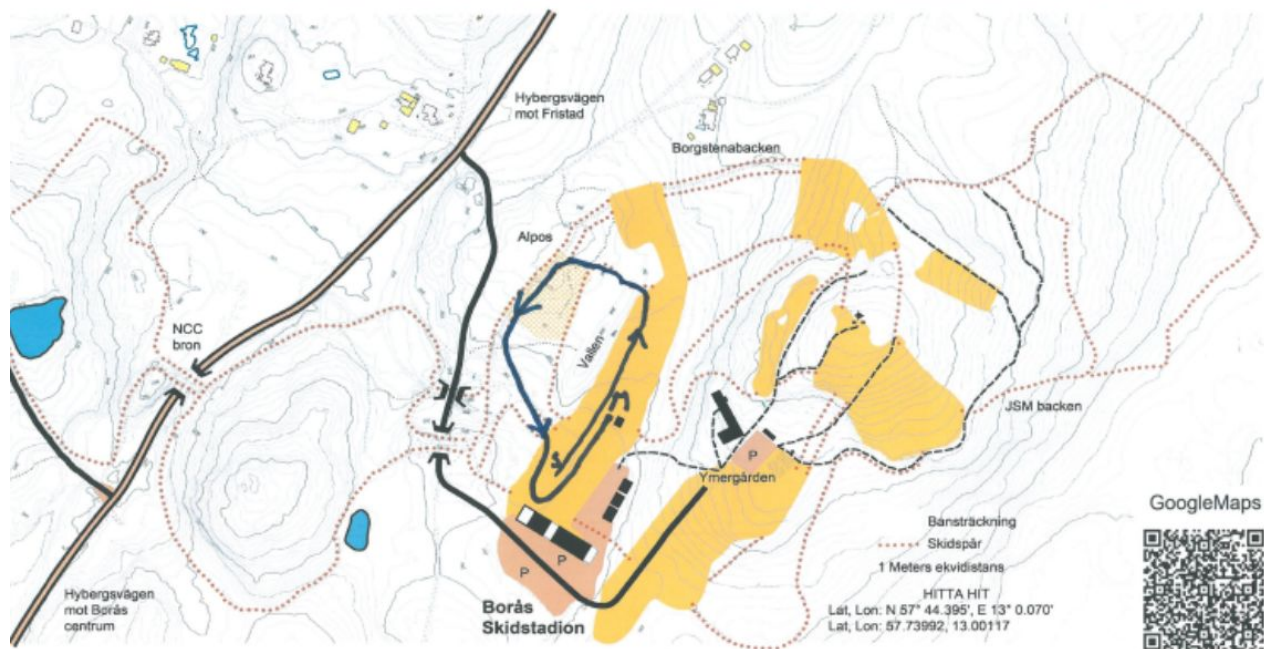

XC Games Club Sprint - alla klasser

BORÅS SKIDSTADION

Banans längd 600 m

Alla klasser kör samma bana men om lagledare bedömer att åkare i nästa startgrupp kommer åka ikapp så åker den startande direkt i mål.

XC Games Endurance race HD 0-6, 7-8, Öppen klass

BORÅS SKIDSTADION

Banans längd 600 m,
tävlade kör 1 varv

XGAMES

XC Games Endurance race HD 9-10

BORÅS SKIDSTADION

Banans längd 1600 m, tävlande kör 1 varv

XC Games Endurance race HD 11-12, 13-14, 15-16, 17-

BORÅS SKIDSTADION

Banans längd ca 2300 m

HD 11-12 och HD 13-14
kör 1 varv

HD 15-16, 17- kör två varv

XC Games Event race HD 0-6, 7-8, Öppen klass

BORÅS SKIDSTADION

Banans längd 600 m

Hög musik, färgade lampor, marschaller, tvära svängar, gupp

XC Games Event race HD 9-10, 11-12, 13-14, 15-16, 17-

BORÅS SKIDSTADION

Banans längd 1700 m

Hög musik, färgade lampor, marschaller, tvära svängar, gupp