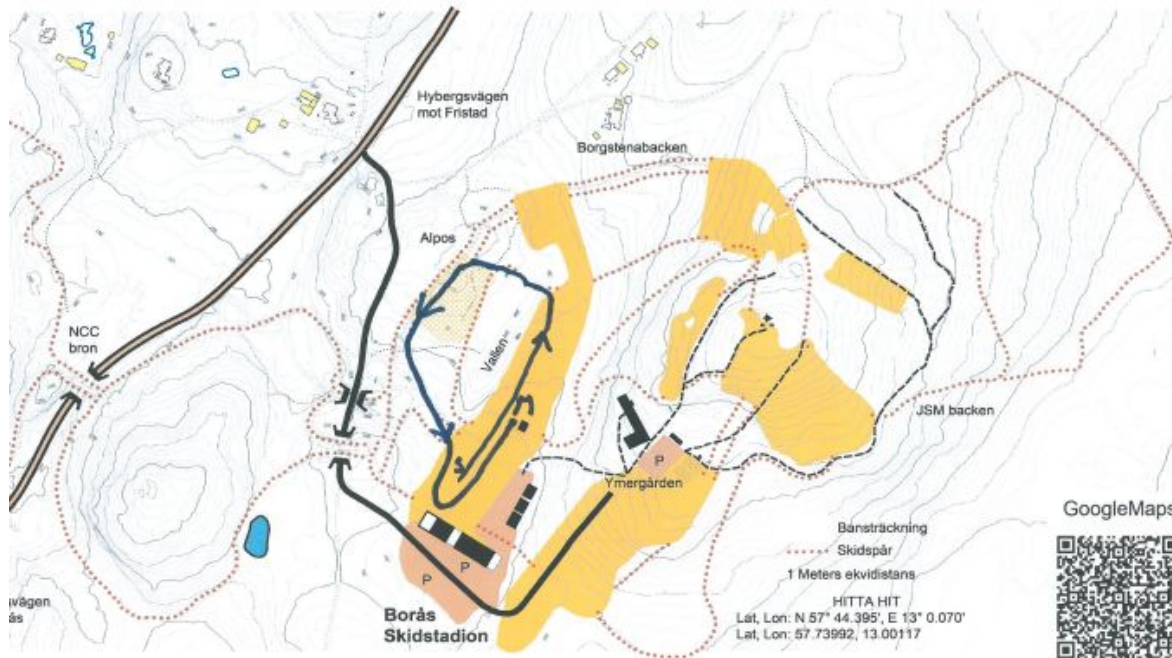

XC Games Club Sprint - alla klasser

BORÅS SKIDSTADION

Banans längd 600 m

Alla klasser kör samma bana men om lagledare bedömer att åkare i nästa startgrupp kommer åka ikapp så åker den startande direkt i mål.

XC Games Endurance race HD 0-6, 7-8, Öppen klass

BORÅS SKIDSTADION

Banans längd 600 m,
tävlade kör 1 varv

XGAMES

XC Games Endurance race HD 9-10

BORÅS SKIDSTADION

Banans längd 1600 m, tävlande kör 1 varv

XC Games Endurance race HD 11-12, 13-14, 15-16, 17-

BORÅS SKIDSTADION

Banans längd ca 2300 m

HD 11-12 och HD 13-14
kör 1 varv

HD 15-16, 17- kör två varv

XC Games Event race HD 0-6, 7-8, Öppen klass

BORÅS SKIDSTADION

Banans längd 600 m

Hög musik, färgade lampor, marschaller, tvära svängar, gupp

XC Games Event race HD 9-10, 11-12, 13-14, 15-16, 17-

BORÅS SKIDSTADION

Banans längd 1700 m

Hög musik, färgade lampor, marschaller, tvära svängar, gupp