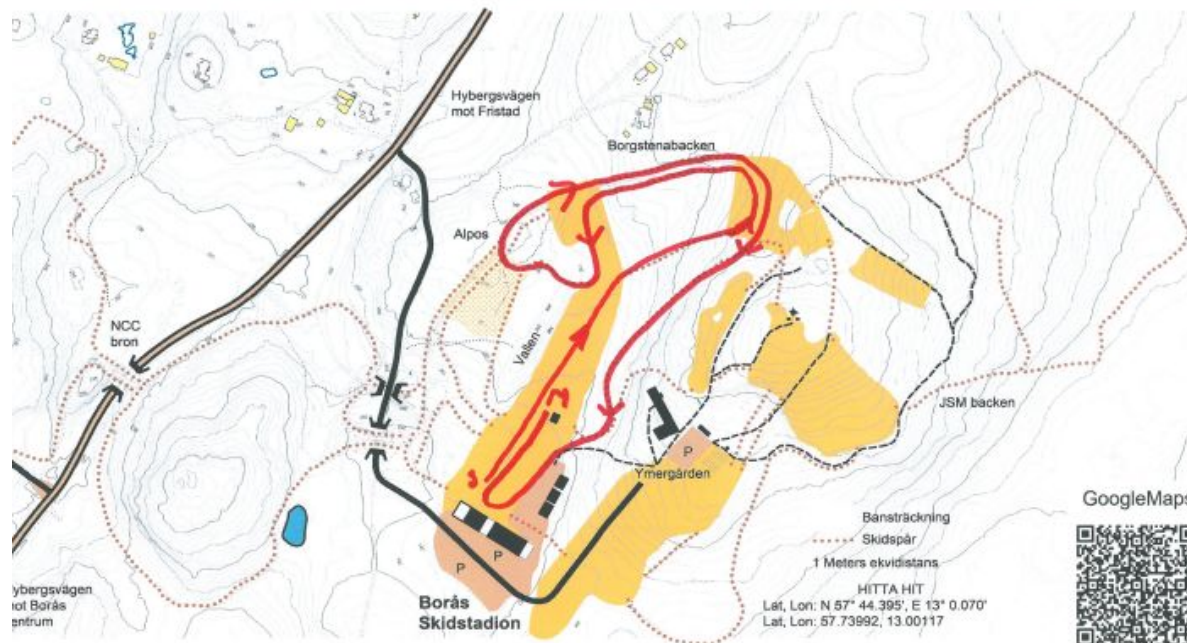

XC Games Club Sprint - alla klasser

BORÅS SKIDSTADION

Banans längd 600 m

Alla klasser kör samma bana men om lagledare bedömer att åkare i nästa startgrupp kommer åka ikapp så åker den startande direkt i mål.

XC Games Endurance race HD 0-6, 7-8, Öppen klass

BORÅS SKIDSTADION

Banans längd 600 m,
tävlade kör 1 varv

XGAMES

XC Games Endurance race HD 9-10

BORÅS SKIDSTADION

Banans längd 1600 m, tävlande kör 1 varv

XC Games Endurance race HD 11-12, 13-14, 15-16, 17-

BORÅS SKIDSTADION

Banans längd ca 2300 m

HD 11-12 och HD 13-14
kör 1 varv

HD 15-16, 17- kör två varv

XC Games Event race HD 0-6, 7-8, Öppen klass

BORÅS SKIDSTADION

Banans längd 600 m

Hög musik, färgade lampor, marschaller, tvära svängar, gupp

XC Games Event race HD 9-10, 11-12, 13-14, 15-16, 17-

BORÅS SKIDSTADION

Banans längd 1700 m

Hög musik, färgade lampor, marschaller, tvära svängar, gupp