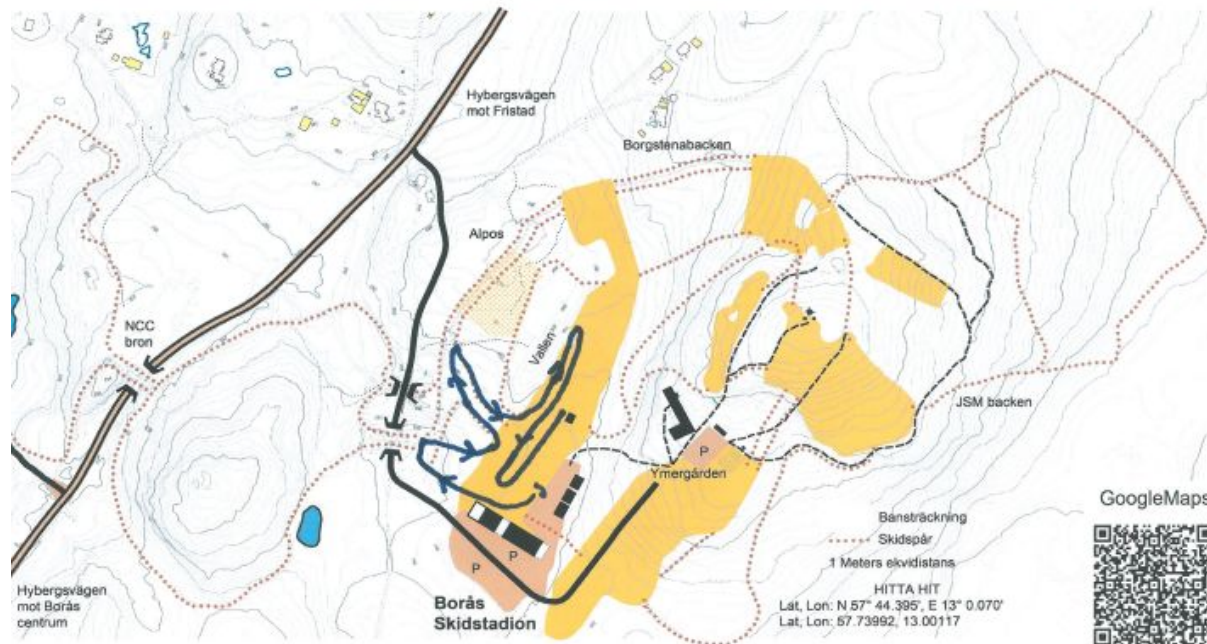

XC Games Club Sprint - alla klasser

BORÅS SKIDSTADION

Banans längd 600 m

Alla klasser kör samma bana men om lagledare bedömer att åkare i nästa startgrupp kommer åka ikapp så åker den startande direkt i mål.

BORÅS SKIDSTADION

Banans längd ca 2300 m

HD 11-12 och HD 13-14
kör 1 varv

HD 15-16, 17- kör två varv

XC Games Event race HD 0-6, 7-8, Öppen klass

BORÅS SKIDSTADION

Banans längd 600 m

Hög musik, färgade lampor, marschaller, tvära svängar, gupp

XC Games Event race HD 9-10, 11-12, 13-14, 15-16, 17-

BORÅS SKIDSTADION

Banans längd 1700 m

Hög musik, färgade lampor, marschaller, tvära svängar, gupp