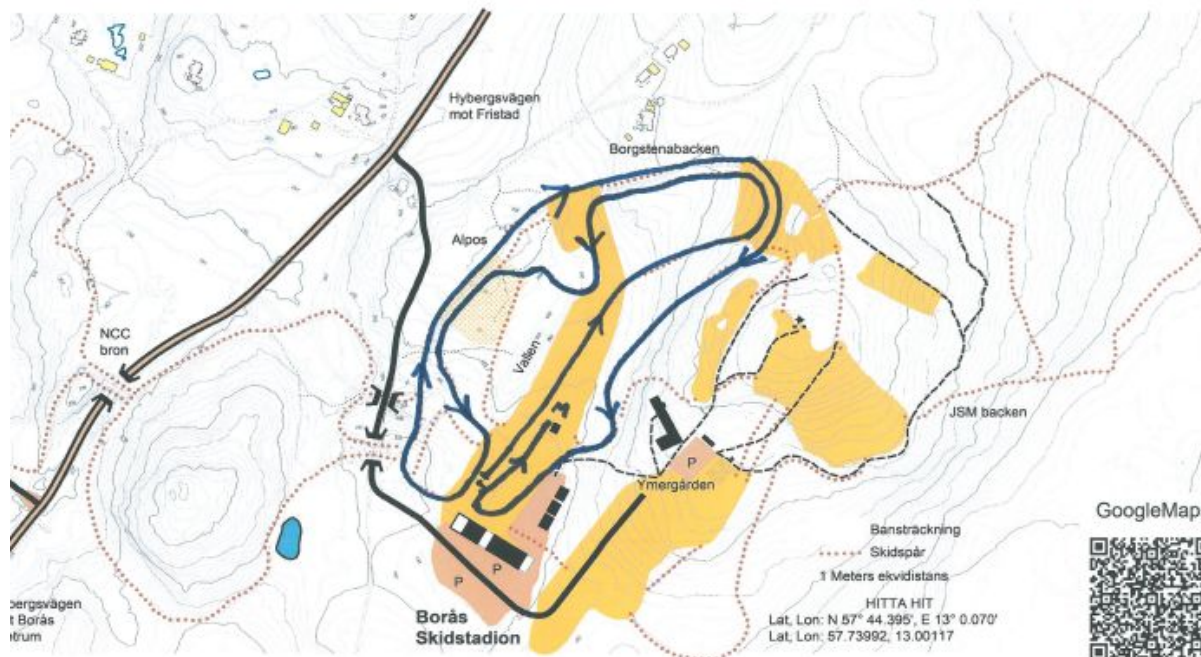

XC Games Club Sprint - alla klasser

BORÅS SKIDSTADION

Banans längd 600 m

Alla klasser kör samma bana men om lagledare bedömer att åkare i nästa startgrupp kommer åka ikapp så åker den startande direkt i mål.

XC Games Endurance race HD 0-6, 7-8, Öppen klass

BORÅS SKIDSTADION

Banans längd 600 m,
tävlade kör 1 varv

XGAMES

XC Games Endurance race HD 9-10

BORÅS SKIDSTADION

Banans längd 1600 m, tävlande kör 1 varv

XC Games Endurance race HD 11-12, 13-14, 15-16, 17-

BORÅS SKIDSTADION

Banans längd ca 2300 m

HD 11-12 och HD 13-14
kör 1 varv

HD 15-16, 17- kör två varv

XC Games Event race HD 0-6, 7-8, Öppen klass

BORÅS SKIDSTADION

Banans längd 600 m

Hög musik, färgade lampor, marschaller, tvära svängar, gupp

XC Games Event race HD 9-10, 11-12, 13-14, 15-16, 17-

BORÅS SKIDSTADION

Banans längd 1700 m

Hög musik, färgade lampor, marschaller, tvära svängar, gupp