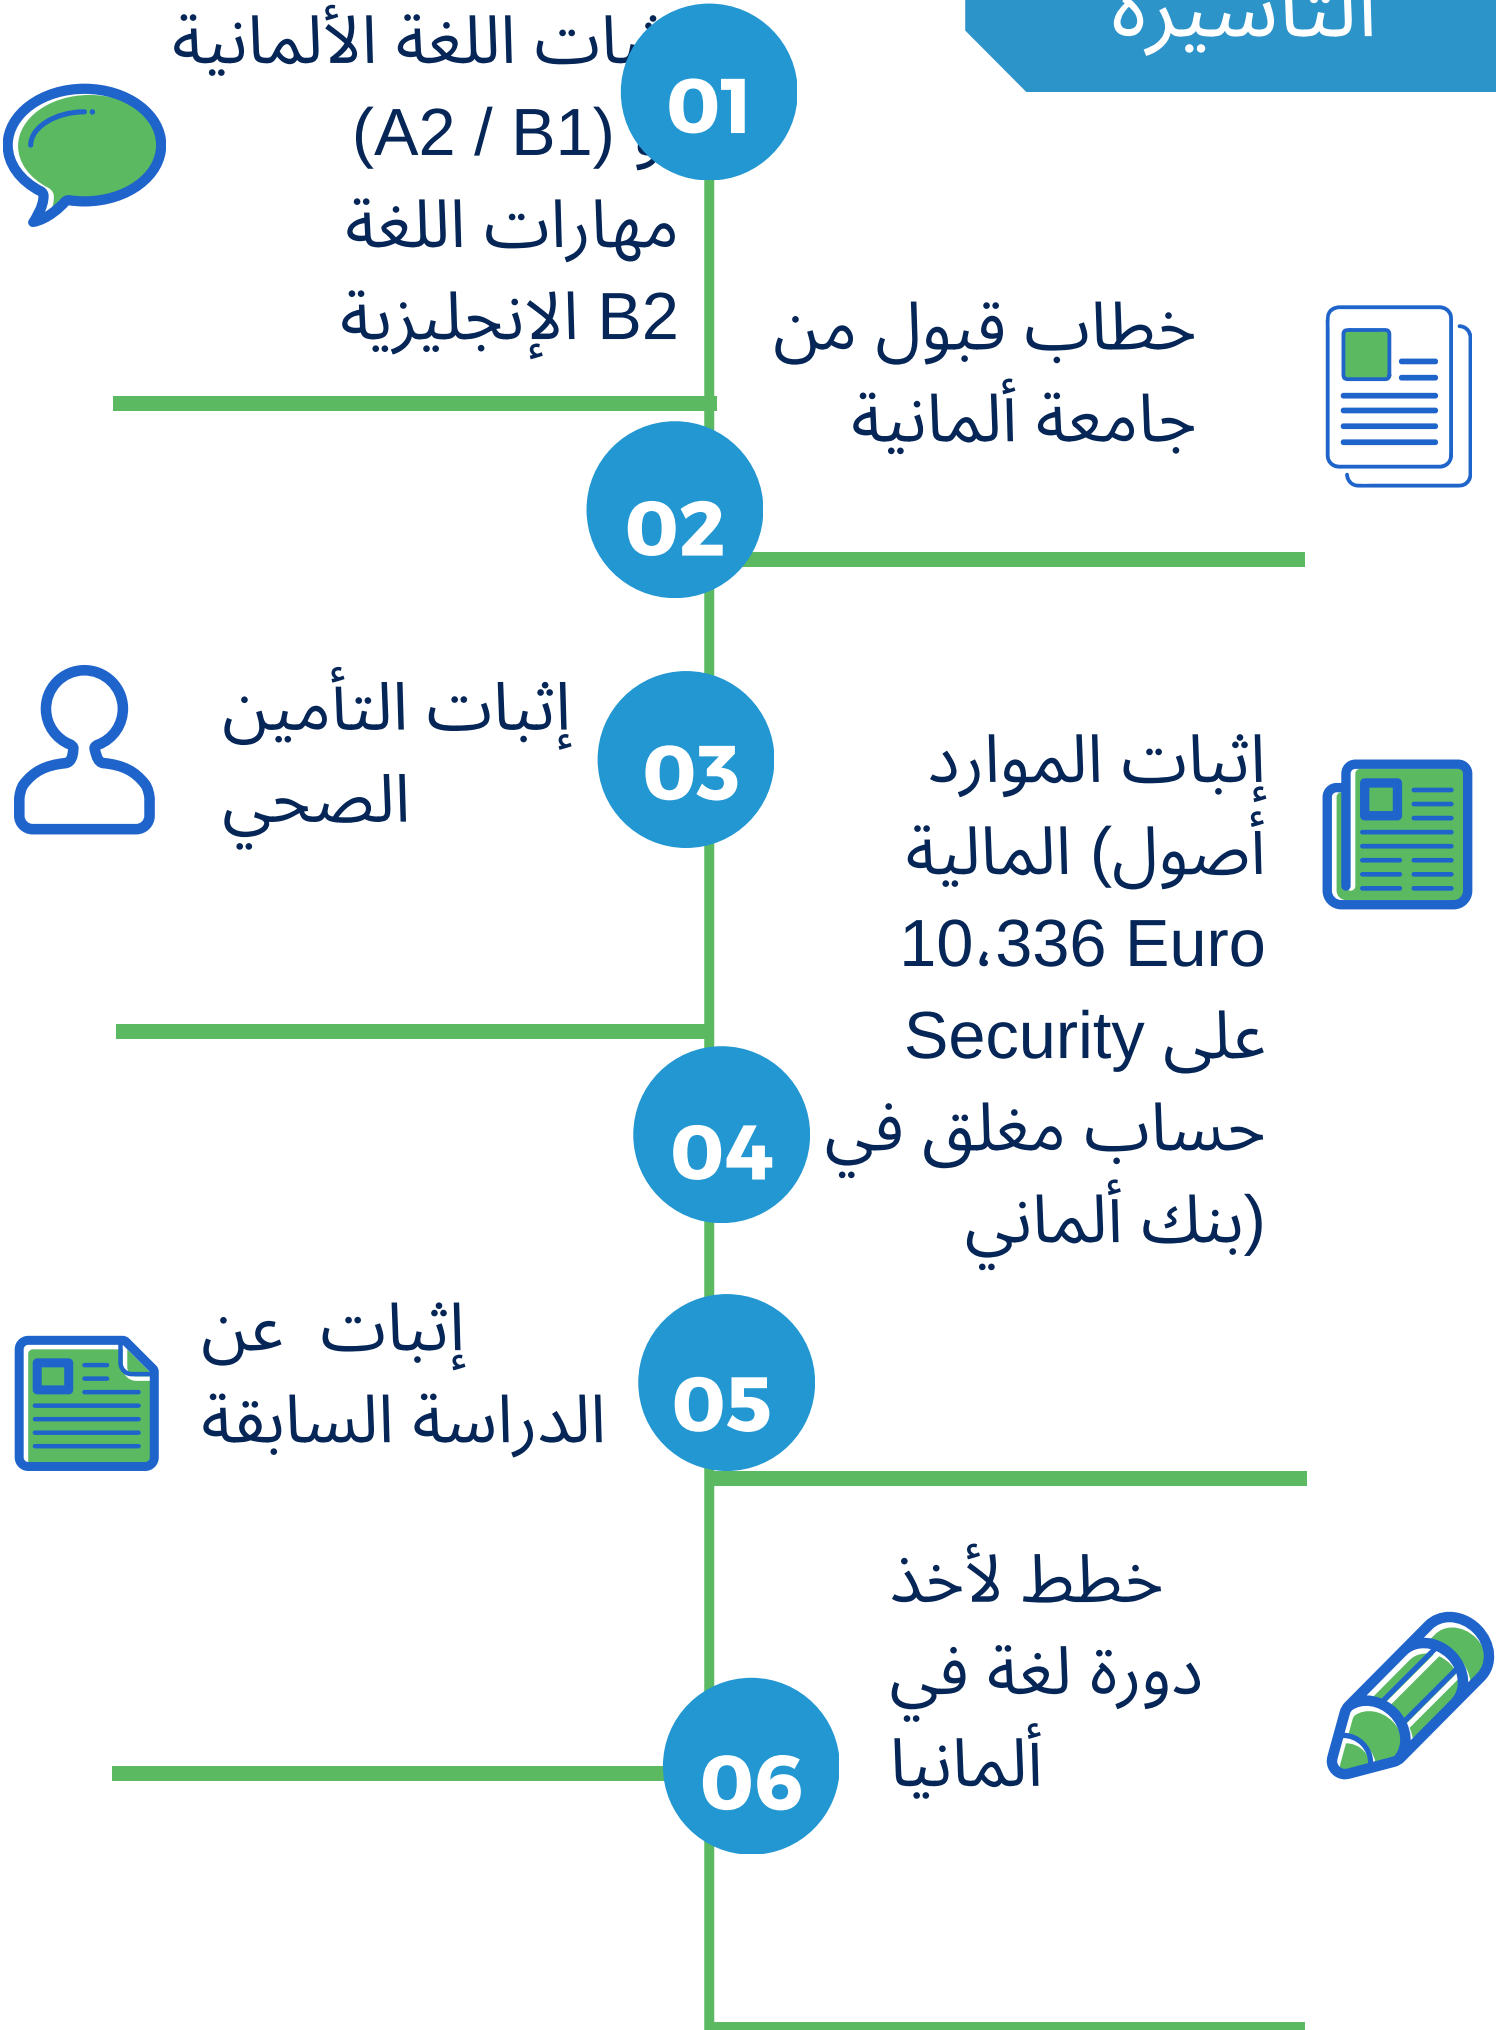

لدخول الجامعة:
%امتحان أعلى من 67 - DSH
DAF 4 * 4
Telc C1

متطلبات الدراسة في ألمانيا

القبول بالجامعة
وتعلم اللغة

فتح حساب
بنكي

طريقك إلى ألمانيا

موعد للحصول
على تأشيرة

مستندات إضافية

متطلبات التأشيرة