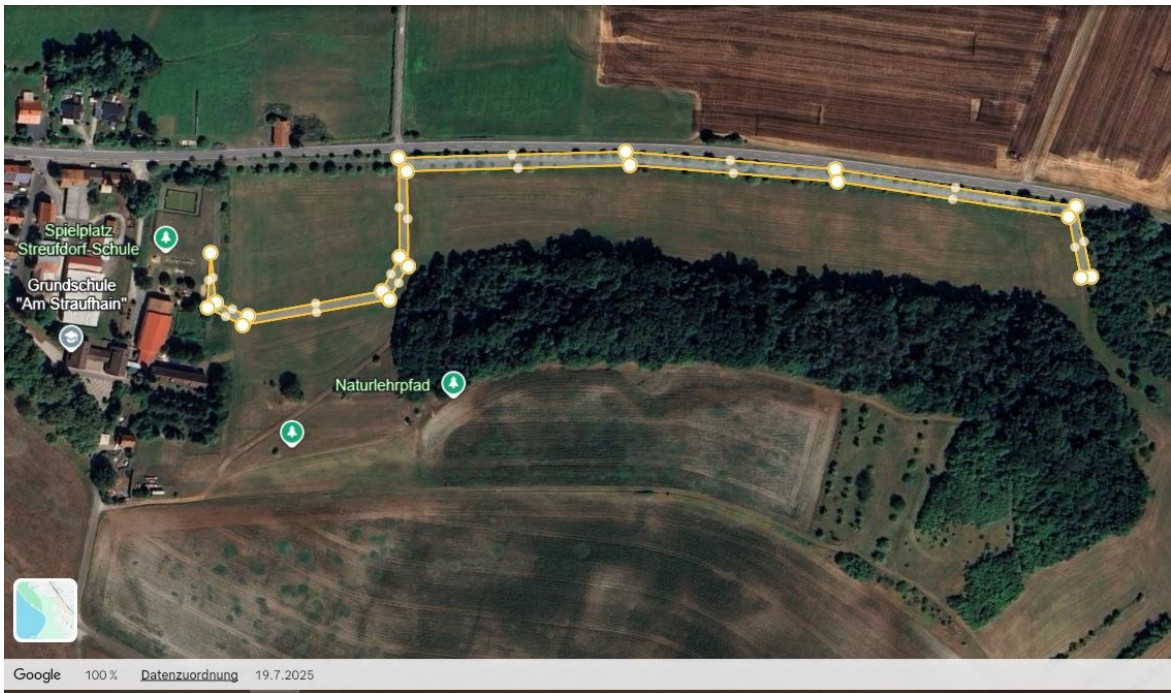

# Streckenpläne – Straufhain-Lauf 2026

400m

800m

1000m

1600m

3000m