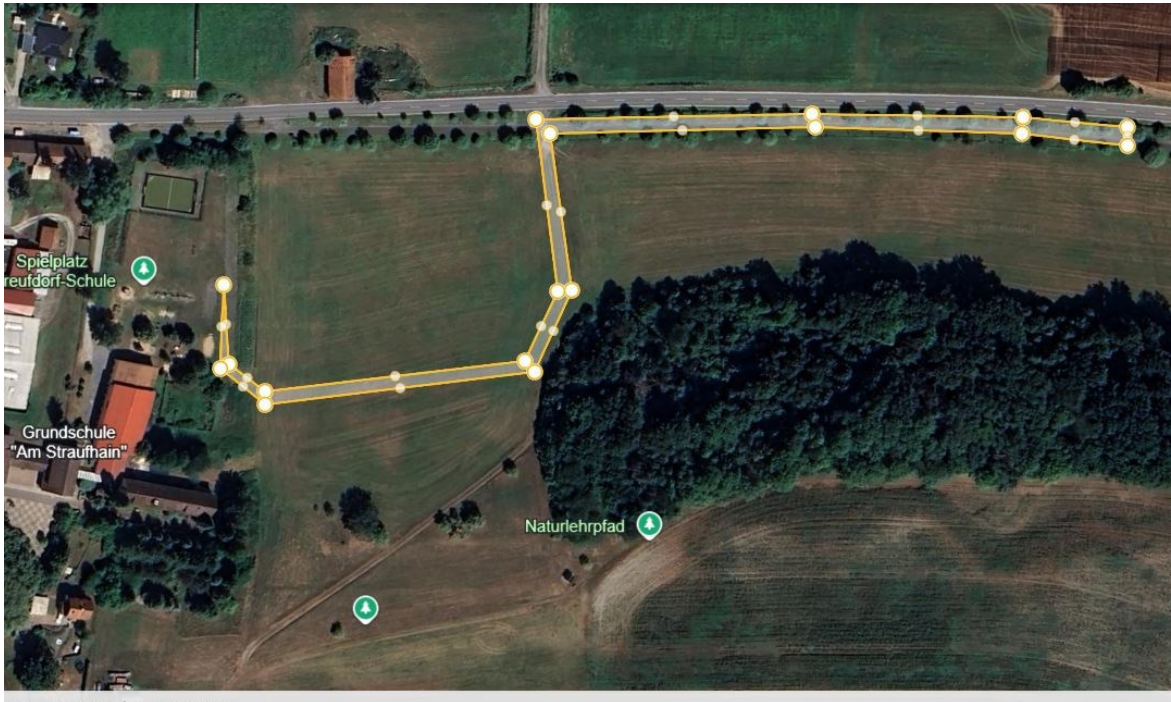

# Streckenpläne – Straufhain-Lauf 2026

400m

800m

1000m

1600m

3000m