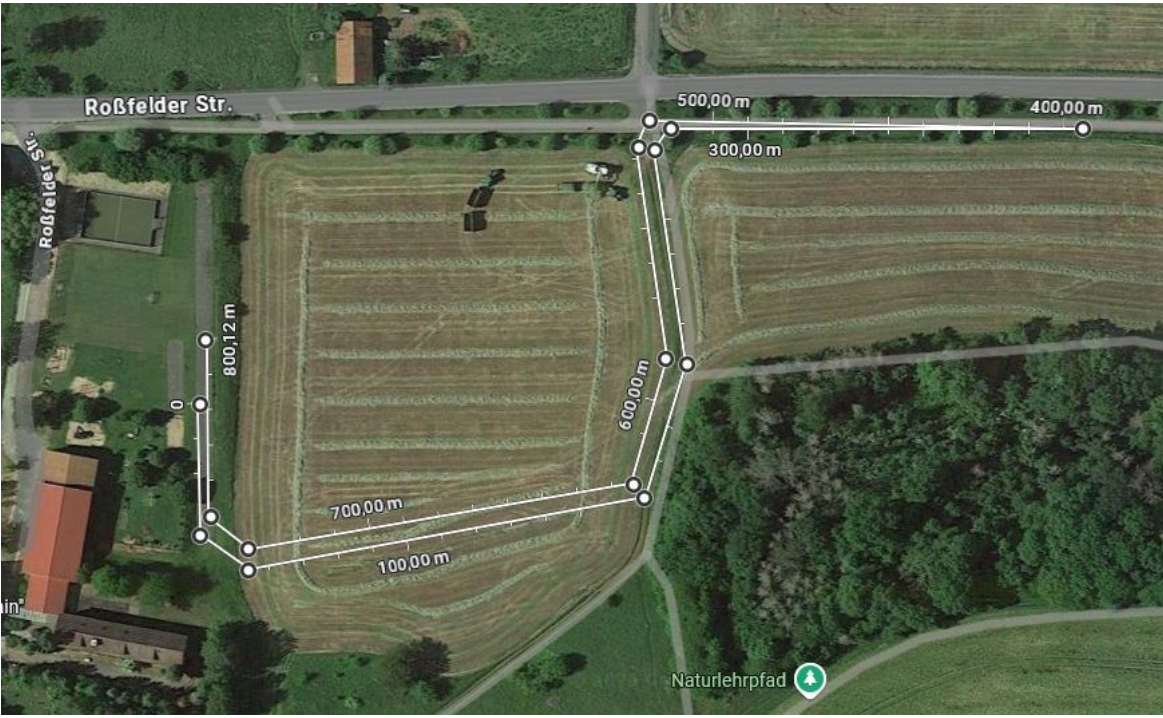

# Streckenpläne – Straufhain-Lauf 2026

400m

800m

1000m

1600m

3000m