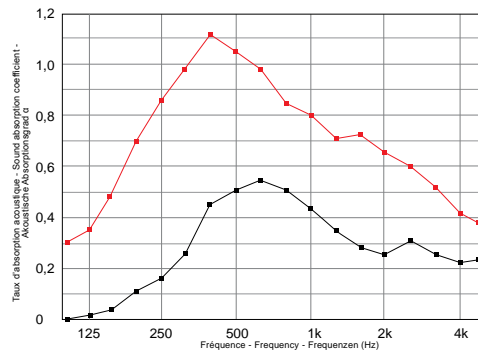

Caractéristiques - Features - Eigenschaften MINIPERF® A40

Trous - Holes - Löcher : 30 000/m²
Diamètre d'un trou - Hole diameters - Lochdurchmesser : = 0.5 mm
Taux de perforation - Perforation rate - Perforationsrate : = 0.6 %
Epaisseur - Thickness - Dicke : = 0.30 mm
Référence - Reference - A40 + réf. coloris - colour - Farbfref

- MICROACOUSTIC® sans absorbant - without absorbent / ohne Dämmmaterial
- MICROACOUSTIC® avec absorbant - with absorbent / mit Dämmmaterial

- MINIPERF® sans absorbant - without absorbent / ohne Dämmmaterial
- MINIPERF® avec absorbant - with absorbent / mit Dämmmaterial