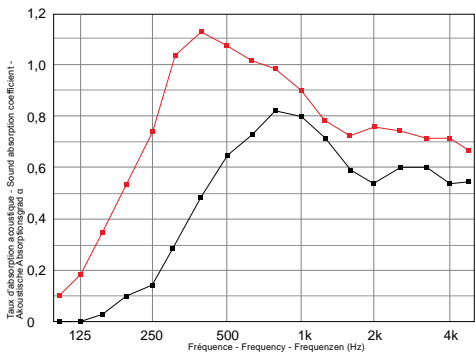

Design : BOYTORUN Mimarlık

A30 MICROACOUSTIC®

- Sans absorbant - without absorbent / ohne Dämmmaterial
NRC = 0.50 SAA = 0.54 $\alpha_w = 0.50$ (M)
classe - class - Klasse: D
- Avec absorbant - with absorbent / mit Dämmmaterial
NRC = 0.90 SAA = 0.86 $\alpha_w = 0.80$
classe - class - Klasse: B