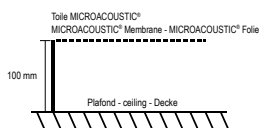

Lieux publics et résidentiels

Public and residential locations

Öffentliche und private Orte

Design : BOYTORUN Mimarlık

A30 MICROACOUSTIC®

- Sans absorbant - without absorbent / ohne Dämmmaterial
  NRC = 0.50 SAA = 0.54 $\alpha_w = 0.50$ (M)
  classe - class - Klasse: D
- Avec absorbant - with absorbent / mit Dämmmaterial
  NRC = 0.90 SAA = 0.86 $\alpha_w = 0.80$
  classe - class - Klasse: B

Caractéristiques - Features - Eigenschaften MICROACOUSTIC® A30

Trous - Holes - Löcher : 300 000/m²
Diamètre d'un trou - Hole diameters - Lochdurchmesser : = 0.2 mm
Taux de perforation - Perforation rate - Perforationsrate : = 0.6 %
Epaisseur - Thickness - Dicke : = 0.18 mm
Référence - Reference - A30 + réf. coloris - colour - Farbfref

A40 MINIPERF®

- Sans absorbant - without absorbent / ohne Dämmmaterial
  NRC = 0.30 SAA = 0.35 $\alpha_w = 0.35$
  classe - class - Klasse: D
- Avec absorbant - with absorbent / mit Dämmmaterial
  NRC = 0.85 SAA = 0.83 $\alpha_w = 0.65$ (Lm)
  classe - class - Klasse: C

Caractéristiques - Features - Eigenschaften MINIPERF® A40

Trous - Holes - Löcher : 30 000/m²
Diamètre d'un trou - Hole diameters - Lochdurchmesser : = 0.5 mm
Taux de perforation - Perforation rate - Perforationsrate : = 0.6 %
Epaisseur - Thickness - Dicke : = 0.30 mm
Référence - Reference - A40 + réf. coloris - colour - Farbfref

- MICROACOUSTIC® sans absorbant - without absorbent / ohne Dämmmaterial
- MICROACOUSTIC® avec absorbant - with absorbent / mit Dämmmaterial

- MINIPERF® sans absorbant - without absorbent / ohne Dämmmaterial
- MINIPERF® avec absorbant - with absorbent / mit Dämmmaterial