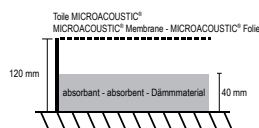

Lieux publics et résidentiels

Public and residential locations

Öffentliche und private Orte

Design : BOYTORUN Mimarlık

A30 MICROACOUSTIC®

- Sans absorbant - without absorbent / ohne Dämmmaterial
  NRC = 0.50 SAA = 0.54 $\alpha_w = 0.50$ (M)
  classe - class - Klasse: D
- Avec absorbant - with absorbent / mit Dämmmaterial
  NRC = 0.90 SAA = 0.86 $\alpha_w = 0.80$
  classe - class - Klasse: B

Caractéristiques - Features - Eigenschaften MICROACOUSTIC® A30

Trous - Holes - Löcher : 300 000/m²
Diamètre d'un trou - Hole diameters - Lochdurchmesser : = 0.2 mm
Taux de perforation - Perforation rate - Perforationsrate : = 0.6 %
Epaisseur - Thickness - Dicke : = 0.18 mm
Référence - Reference - A30 + réf. coloris - colour - Farbfref

A40 MINIPERF®

- Sans absorbant - without absorbent / ohne Dämmmaterial
  NRC = 0.30 SAA = 0.35 $\alpha_w = 0.35$
  classe - class - Klasse: D
- Avec absorbant - with absorbent / mit Dämmmaterial
  NRC = 0.85 SAA = 0.83 $\alpha_w = 0.65$ (Lm)
  classe - class - Klasse: C

Caractéristiques - Features - Eigenschaften MINIPERF® A40

Trous - Holes - Löcher : 30 000/m²
Diamètre d'un trou - Hole diameters - Lochdurchmesser : = 0.5 mm
Taux de perforation - Perforation rate - Perforationsrate : = 0.6 %
Epaisseur - Thickness - Dicke : = 0.30 mm
Référence - Reference - A40 + réf. coloris - colour - Farbfref

- MICROACOUSTIC® sans absorbant - without absorbent / ohne Dämmmaterial
- MICROACOUSTIC® avec absorbant - with absorbent / mit Dämmmaterial

- MINIPERF® sans absorbant - without absorbent / ohne Dämmmaterial
- MINIPERF® avec absorbant - with absorbent / mit Dämmmaterial