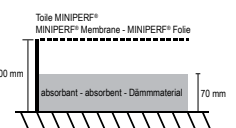

Lieux publics et résidentiels

Public and residential locations

Öffentliche und private Orte

Design : BOYTORUN Mimarlık

A30 MICROACOUSTIC®

- Sans absorbant - without absorbent / ohne Dämmmaterial
  NRC = 0.50 SAA = 0.54 $\alpha_w = 0.50$ (M)
  classe - class - Klasse: D
- Avec absorbant - with absorbent / mit Dämmmaterial
  NRC = 0.90 SAA = 0.86 $\alpha_w = 0.80$
  classe - class - Klasse: B

Caractéristiques - Features - Eigenschaften MICROACOUSTIC® A30

Trous - Holes - Löcher : 300 000/m²
Diamètre d'un trou - Hole diameters - Lochdurchmesser : = 0.2 mm
Taux de perforation - Perforation rate - Perforationsrate : = 0.6 %
Epaisseur - Thickness - Dicke : = 0.18 mm
Référence - Reference - A30 + réf. coloris - colour - Farbfref

A40 MINIPERF®

- Sans absorbant - without absorbent / ohne Dämmmaterial
  NRC = 0.30 SAA = 0.35 $\alpha_w = 0.35$
  classe - class - Klasse: D
- Avec absorbant - with absorbent / mit Dämmmaterial
  NRC = 0.85 SAA = 0.83 $\alpha_w = 0.65$ (Lm)
  classe - class - Klasse: C

Caractéristiques - Features - Eigenschaften MINIPERF® A40

Trous - Holes - Löcher : 30 000/m²
Diamètre d'un trou - Hole diameters - Lochdurchmesser : = 0.5 mm
Taux de perforation - Perforation rate - Perforationsrate : = 0.6 %
Epaisseur - Thickness - Dicke : = 0.30 mm
Référence - Reference - A40 + réf. coloris - colour - Farbfref

- MICROACOUSTIC® sans absorbant - without absorbent / ohne Dämmmaterial
- MICROACOUSTIC® avec absorbant - with absorbent / mit Dämmmaterial

- MINIPERF® sans absorbant - without absorbent / ohne Dämmmaterial
- MINIPERF® avec absorbant - with absorbent / mit Dämmmaterial