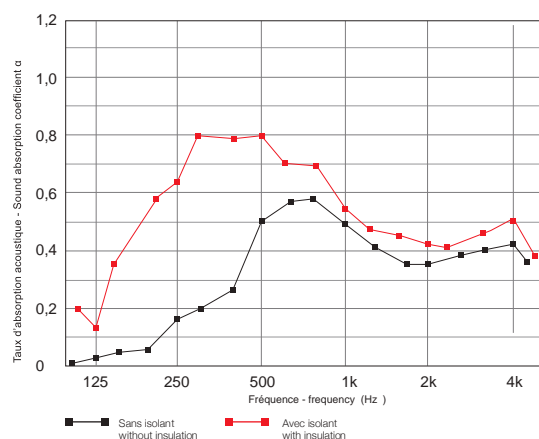

spéciale toile imprimée
(test acoustique réalisé après impression)

special printed fabric (acoustic testing carried out after printing)

spezieller bedruckter Stoff (Akustikprüfung nach dem Bedrucken ausgeführt)