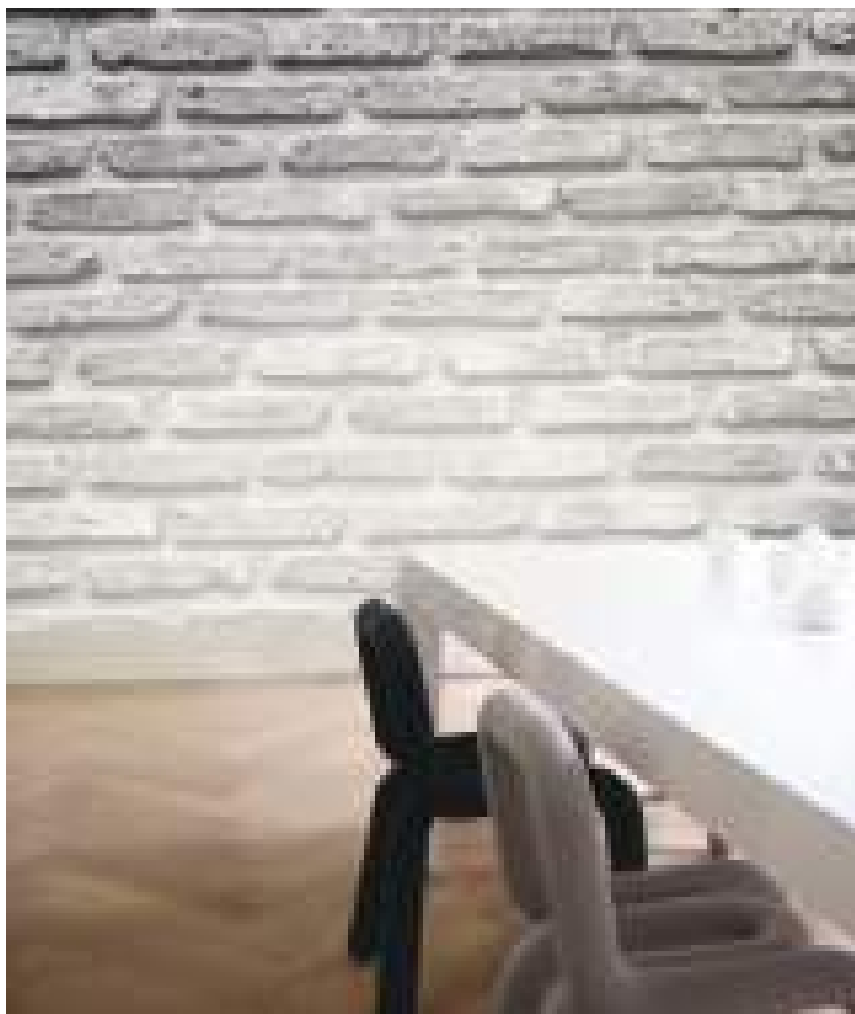

Leuchtend

Eine Ziegelsteinwand zum Leuchten zu bringen wäre ohne die lichtdurchlässige Barrisol® und Artolis®-Technologie kaum vorstellbar.

In Verbindung mit einem LED-Beleuchtungssystem oder mit Leuchtstoffröhren erhellen Ihre Wände den Raum und strahlen eine gemütliche und moderne Atmosphäre aus.