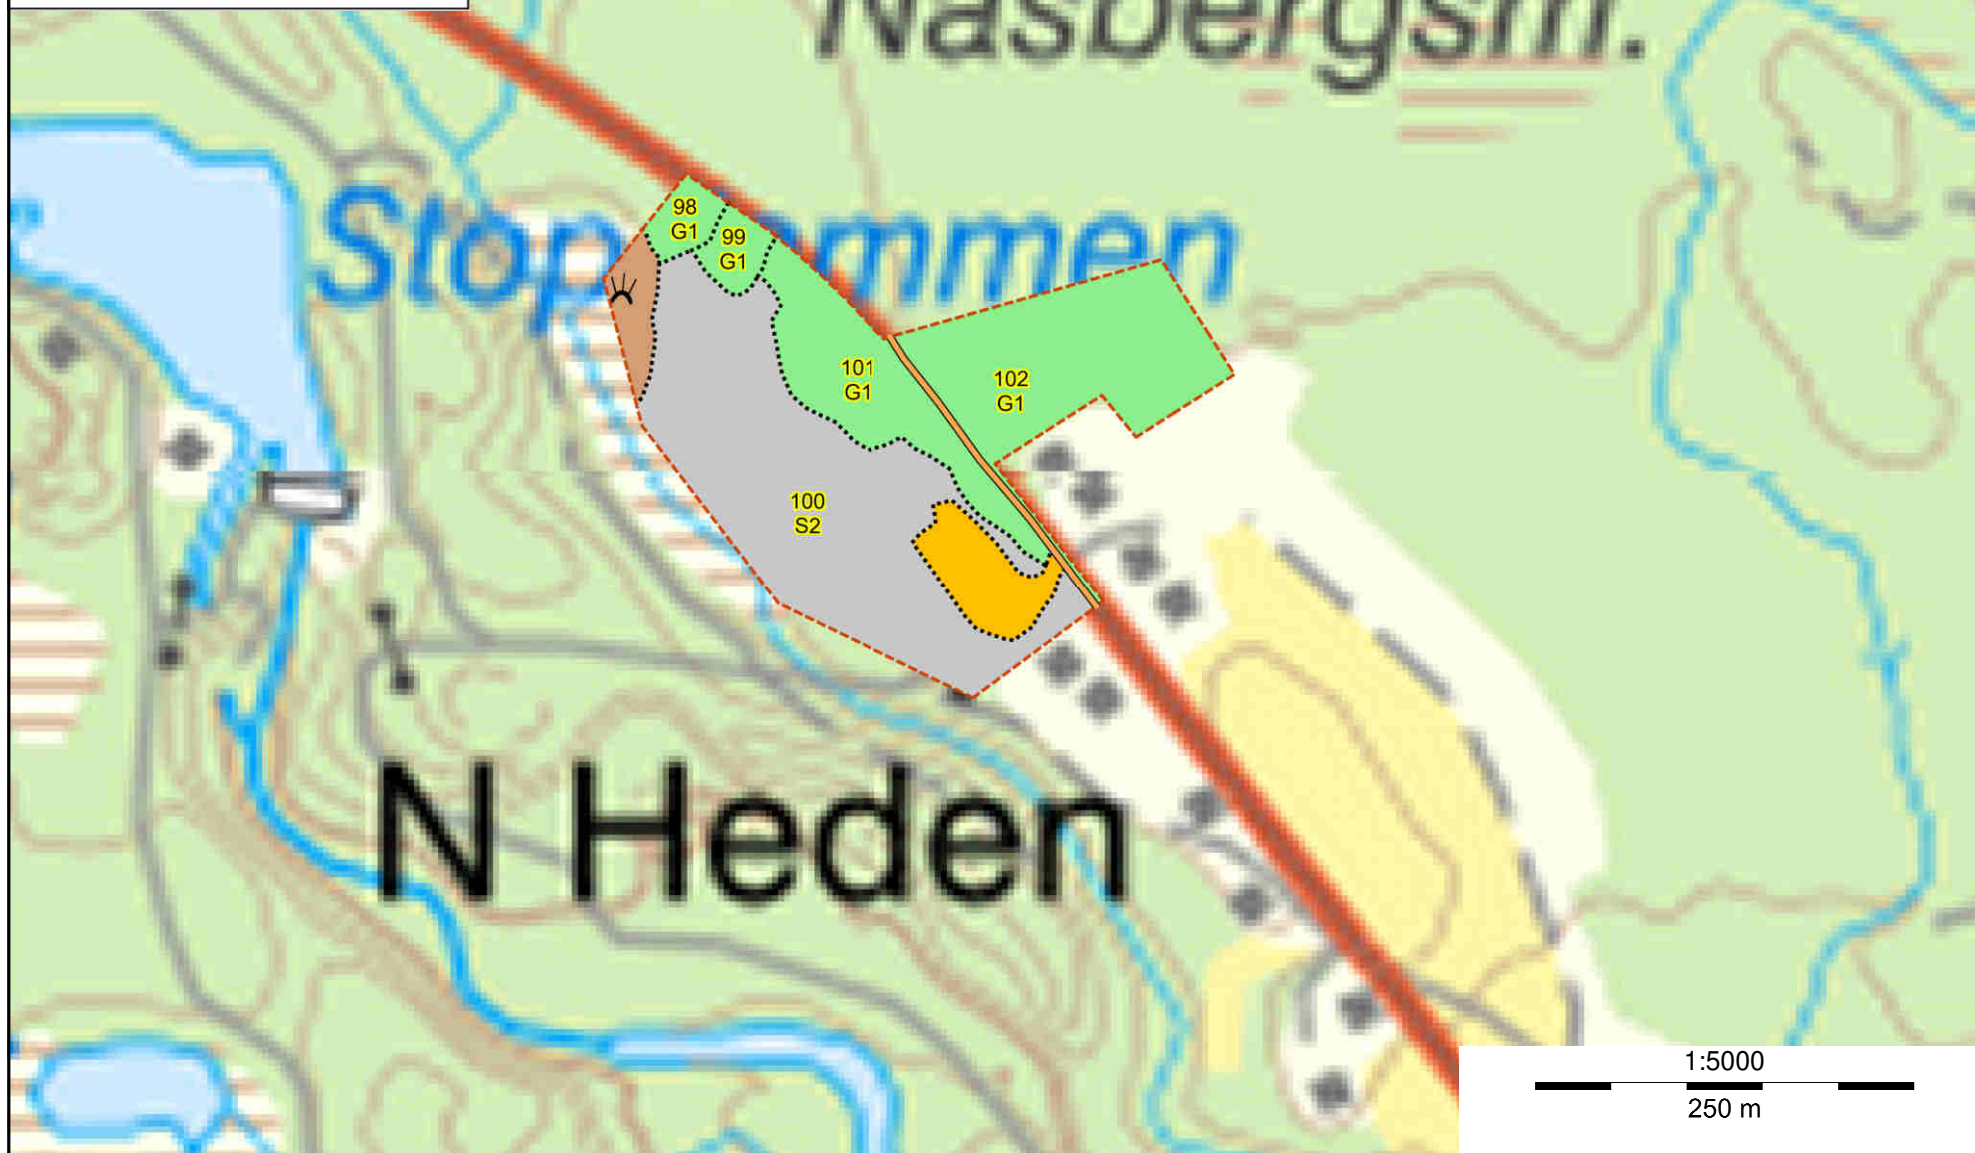

- Huggningsklass
- ▴ Kalmark/föryngr
 - ▴ Röjningsskog
 - ▴ Gallringsskog
 - ▴ Föryngr.avv-skog
- Ägoslag
- ▴ Myr
 - ▴ Berg
 - ▴ Övrig landareal
 - ▴ Vatten

Skogskarta över
Våmhus S:2
 Mora församling
 Mora kommun
 Dalarnas län
 Planen avser 2023 - 2032
 Inv av Benny Nilsson/Jerker Axelsson
 Utskriftsdatum 2024-01-17

Skogskarta över
Våmhus S:2
Mora församling
Mora kommun
Dalarnas län
Planen avser 2023 - 2032
Inv av Benny Nilsson/Jerker Axelsson
Utskriftsdatum 2024-01-17

- Huggningsklass
- Gallringsskog
 - Föryngr.avv-skog
- Ägoslag
- Myr
 - Övrig landareal

Skogskarta över
Våmhus S:2
Mora församling
Mora kommun
Dalarnas län
Planen avser 2023 - 2032
Inv av Benny Nilsson/Jerker Axelsson
Utskriftsdatum 2024-01-17

Back

- Huggningsklass
- Gallringsskog
 - Föryngr.avv-skog
- Ägoslag
- Myr
 - Övrig landareal