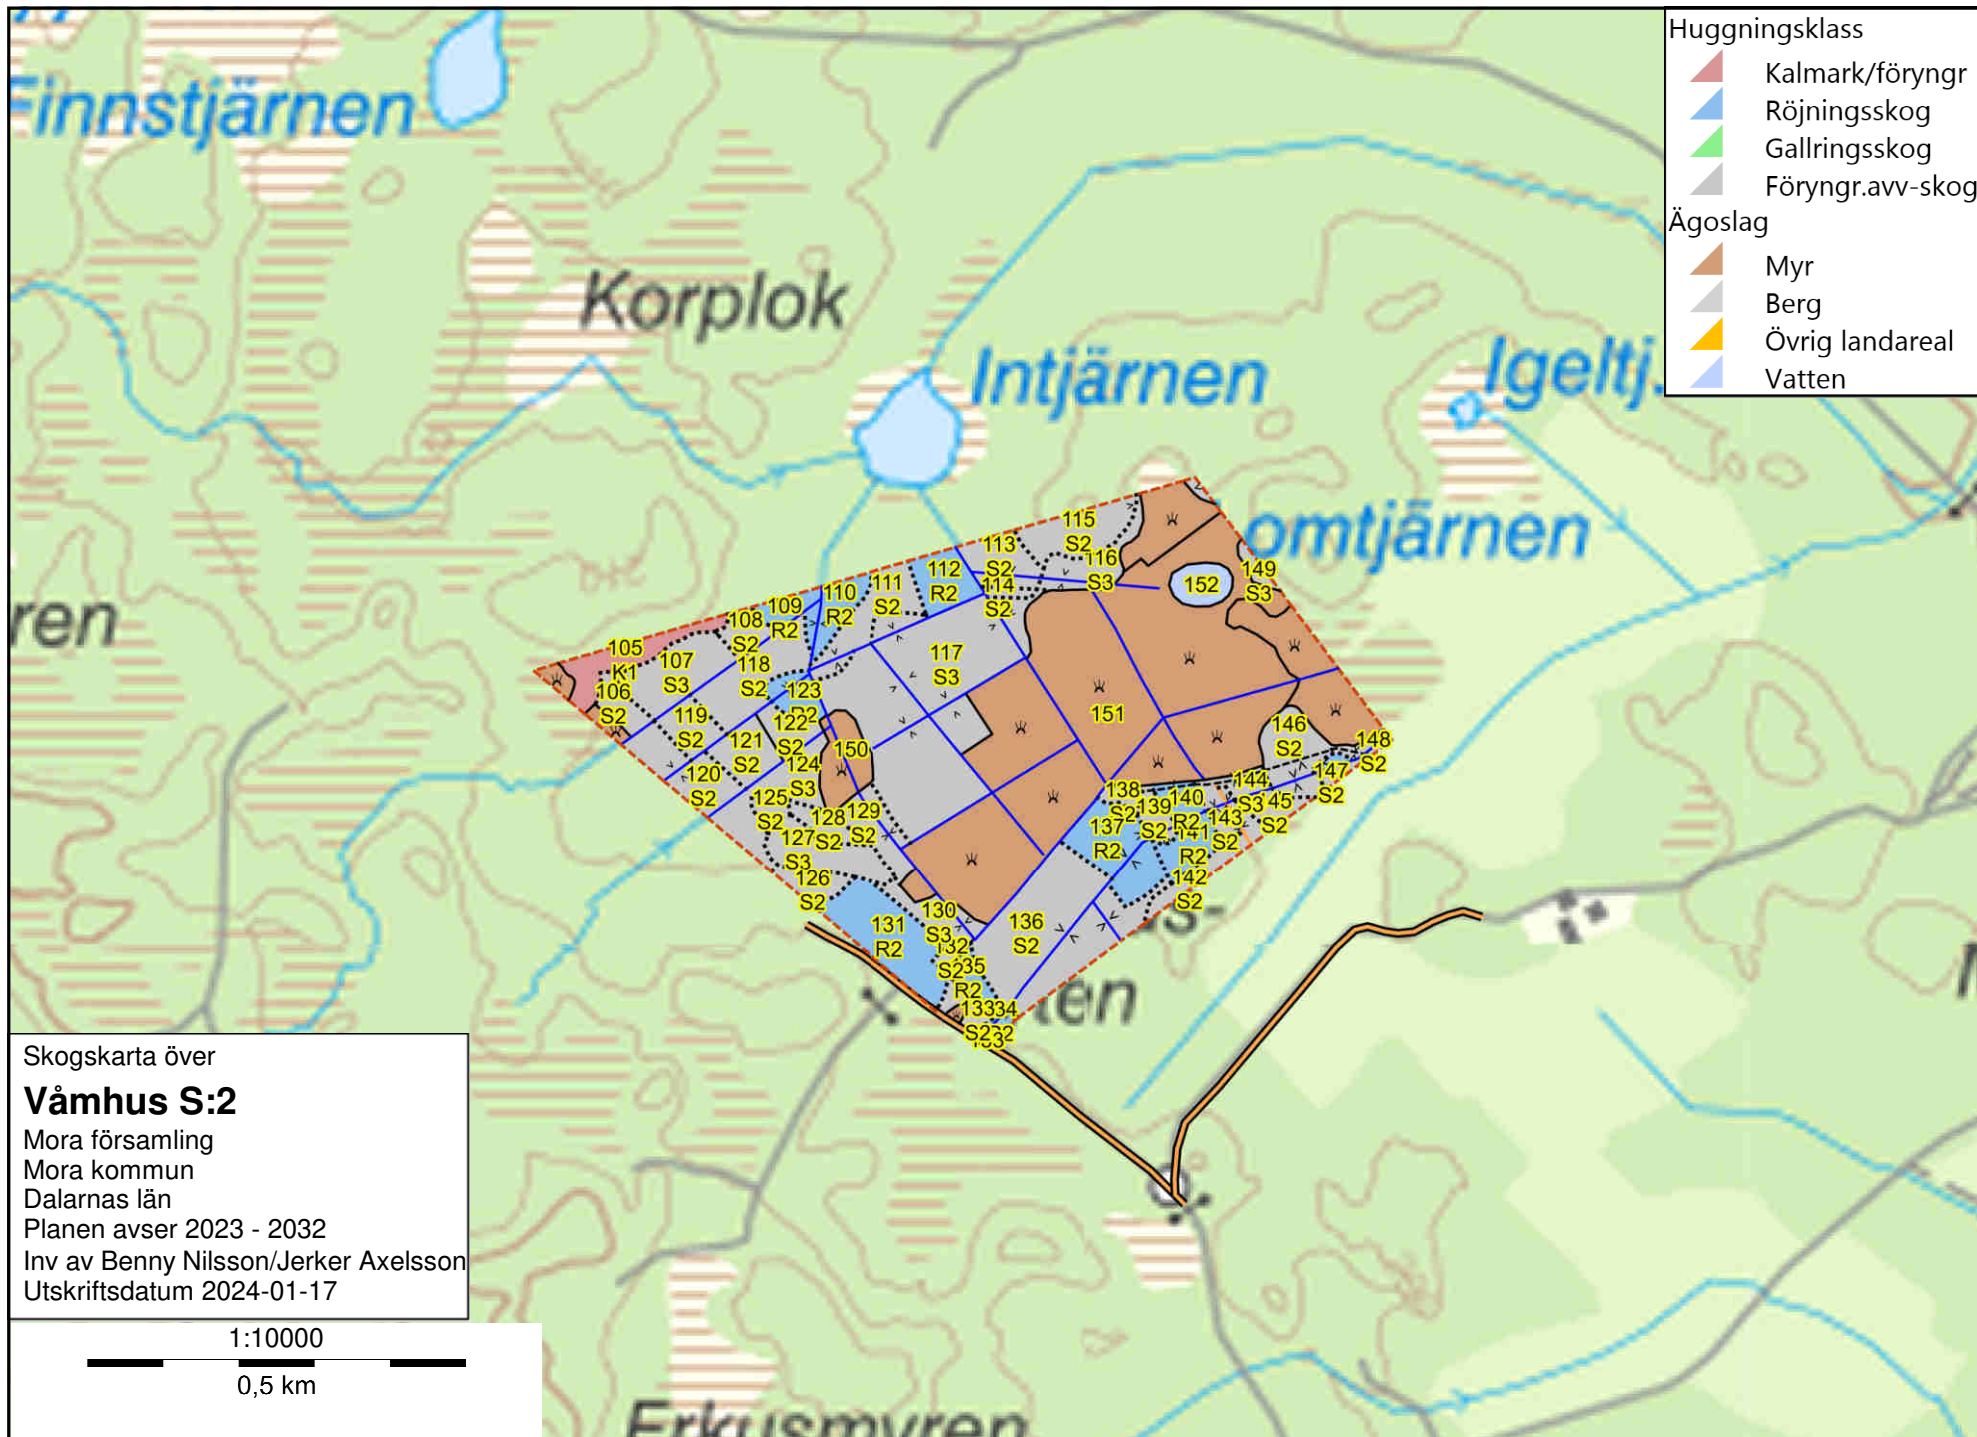

- Huggningsklass
- ▴ Kalmark/föryngr
 - ▴ Röjningsskog
 - ▴ Gallringsskog
 - ▴ Föryngr.avv-skog
- Ägoslag
- ▴ Myr
 - ▴ Berg
 - ▴ Övrig landareal
 - ▴ Vatten

Skogskarta över
Våmhus S:2
 Mora församling
 Mora kommun
 Dalarnas län
 Planen avser 2023 - 2032
 Inv av Benny Nilsson/Jerker Axelsson
 Utskriftsdatum 2024-01-17

Skogskarta över
Våmhus S:2
Mora församling
Mora kommun
Dalarnas län
Planen avser 2023 - 2032
Inv av Benny Nilsson/Jerker Axelsson
Utskriftsdatum 2024-01-17

- Huggningsklass
- Gallringsskog
 - Föryngr.avv-skog
- Ägoslag
- Myr
 - Övrig landareal

Skogskarta över
Våmhus S:2
Mora församling
Mora kommun
Dalarnas län
Planen avser 2023 - 2032
Inv av Benny Nilsson/Jerker Axelsson
Utskriftsdatum 2024-01-17

Back

- Huggningsklass
- Gallringsskog
 - Föryngr.avv-skog
- Ägoslag
- Myr
 - Övrig landareal

Skogskarta över

Våmhus S:2

Mora församling

Mora kommun

Dalarnas län

Planen avser 2023 - 2032

Inv av Benny Nilsson/Jerker Axelsson

Utskriftsdatum 2024-01-17