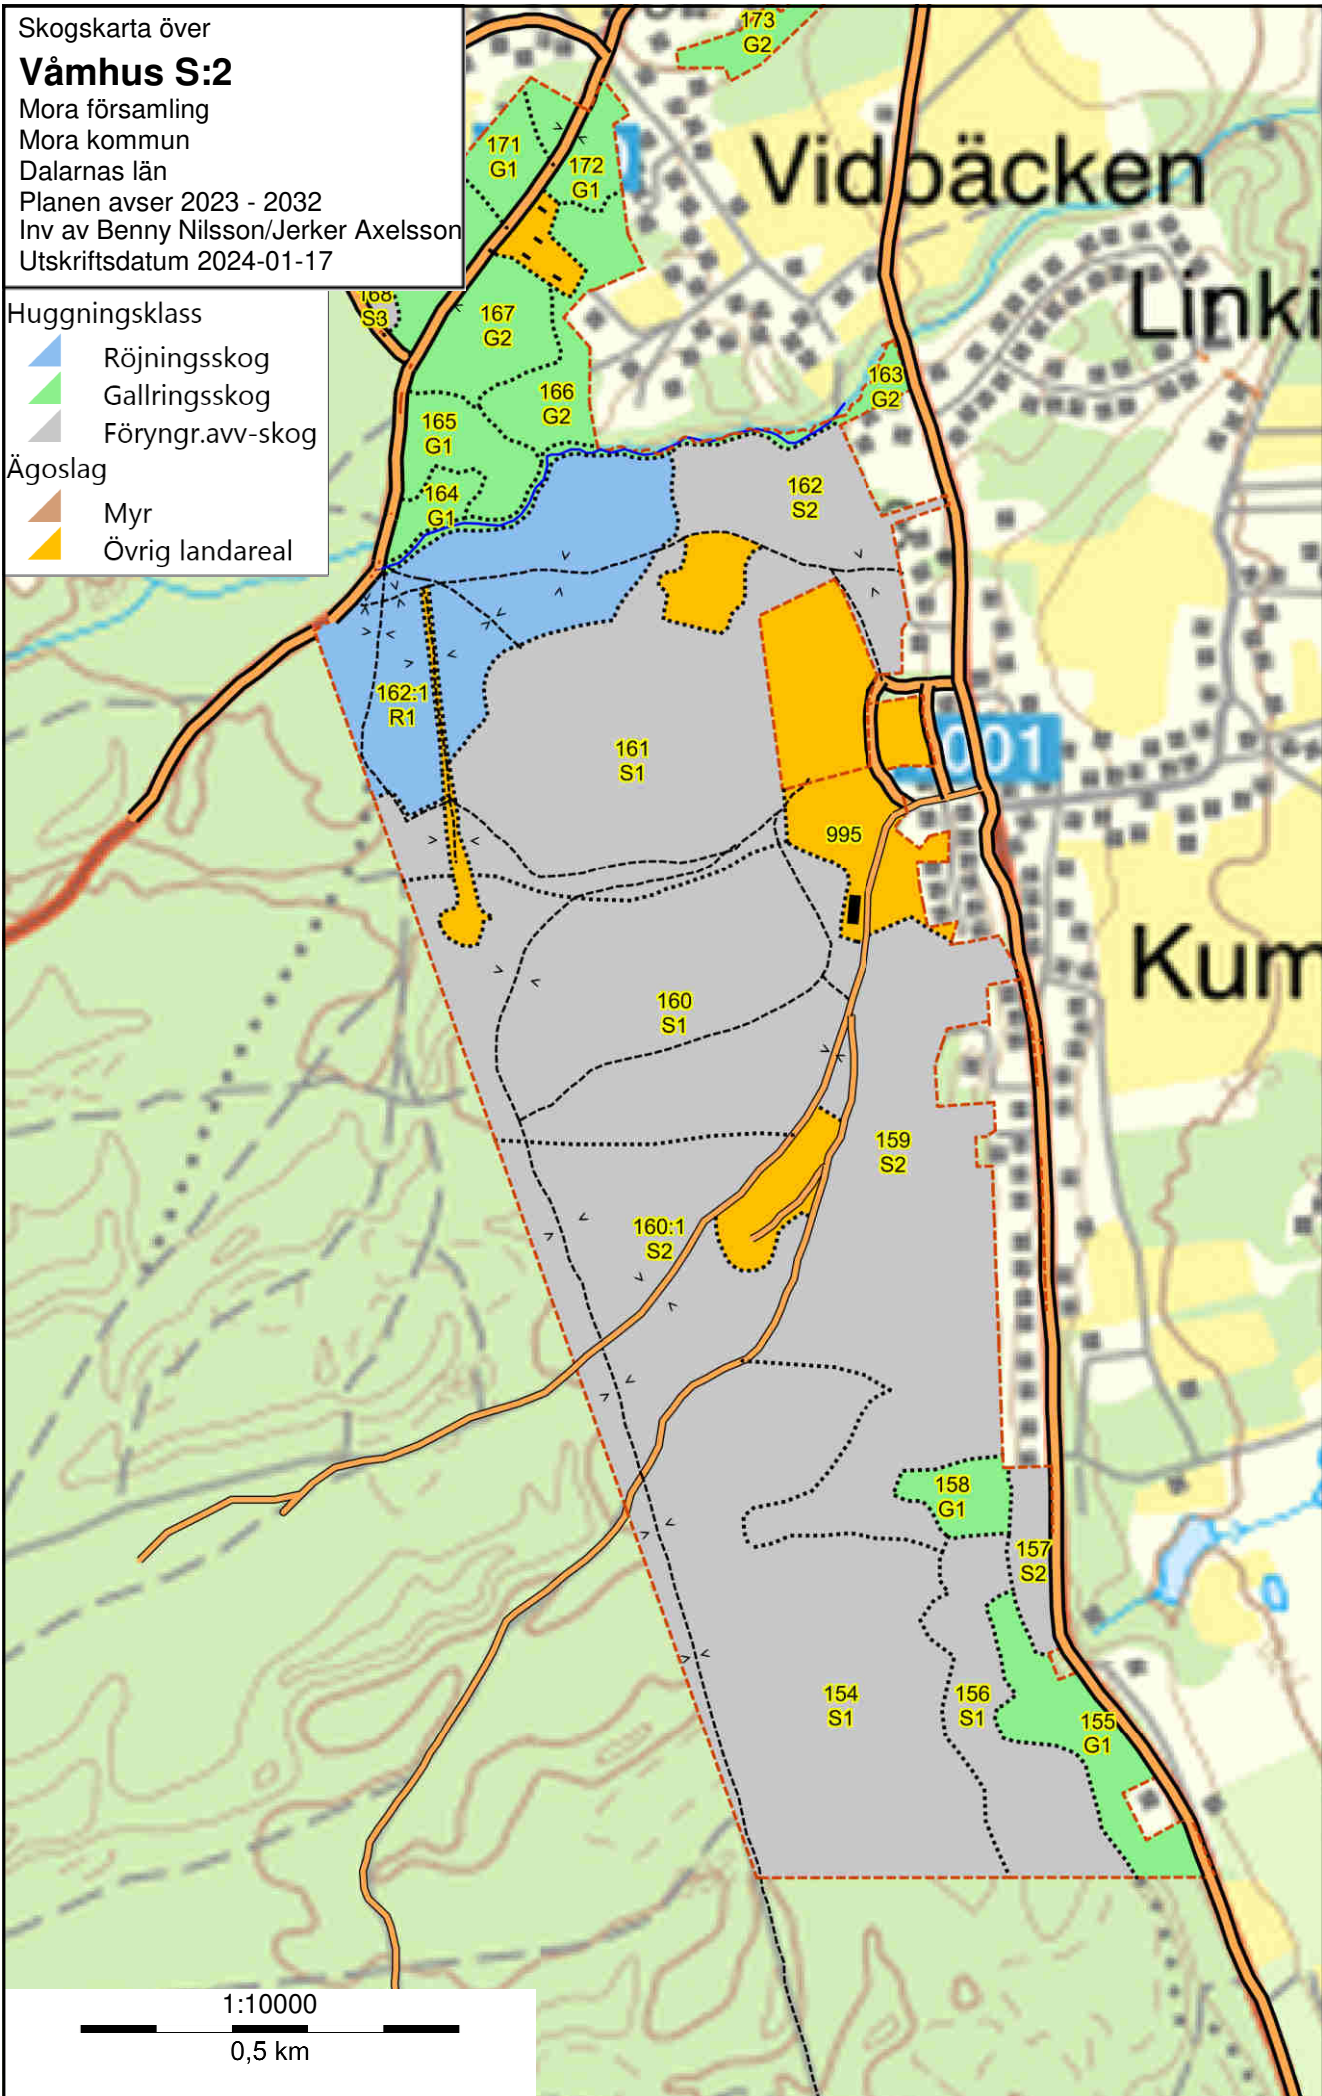

Skogskarta över
Våmhus S:2
Mora församling
Mora kommun
Dalarnas län
Planen avser 2023 - 2032
Inv av Benny Nilsson/Jerker Axelsson
Utskriftsdatum 2024-01-17

1. Huggningsklass
2. Röjningsskog
   - Gallringskog
   - Föryngr.avv-skog
3. Ägoslag
4. Myr
   - Övrig landareal