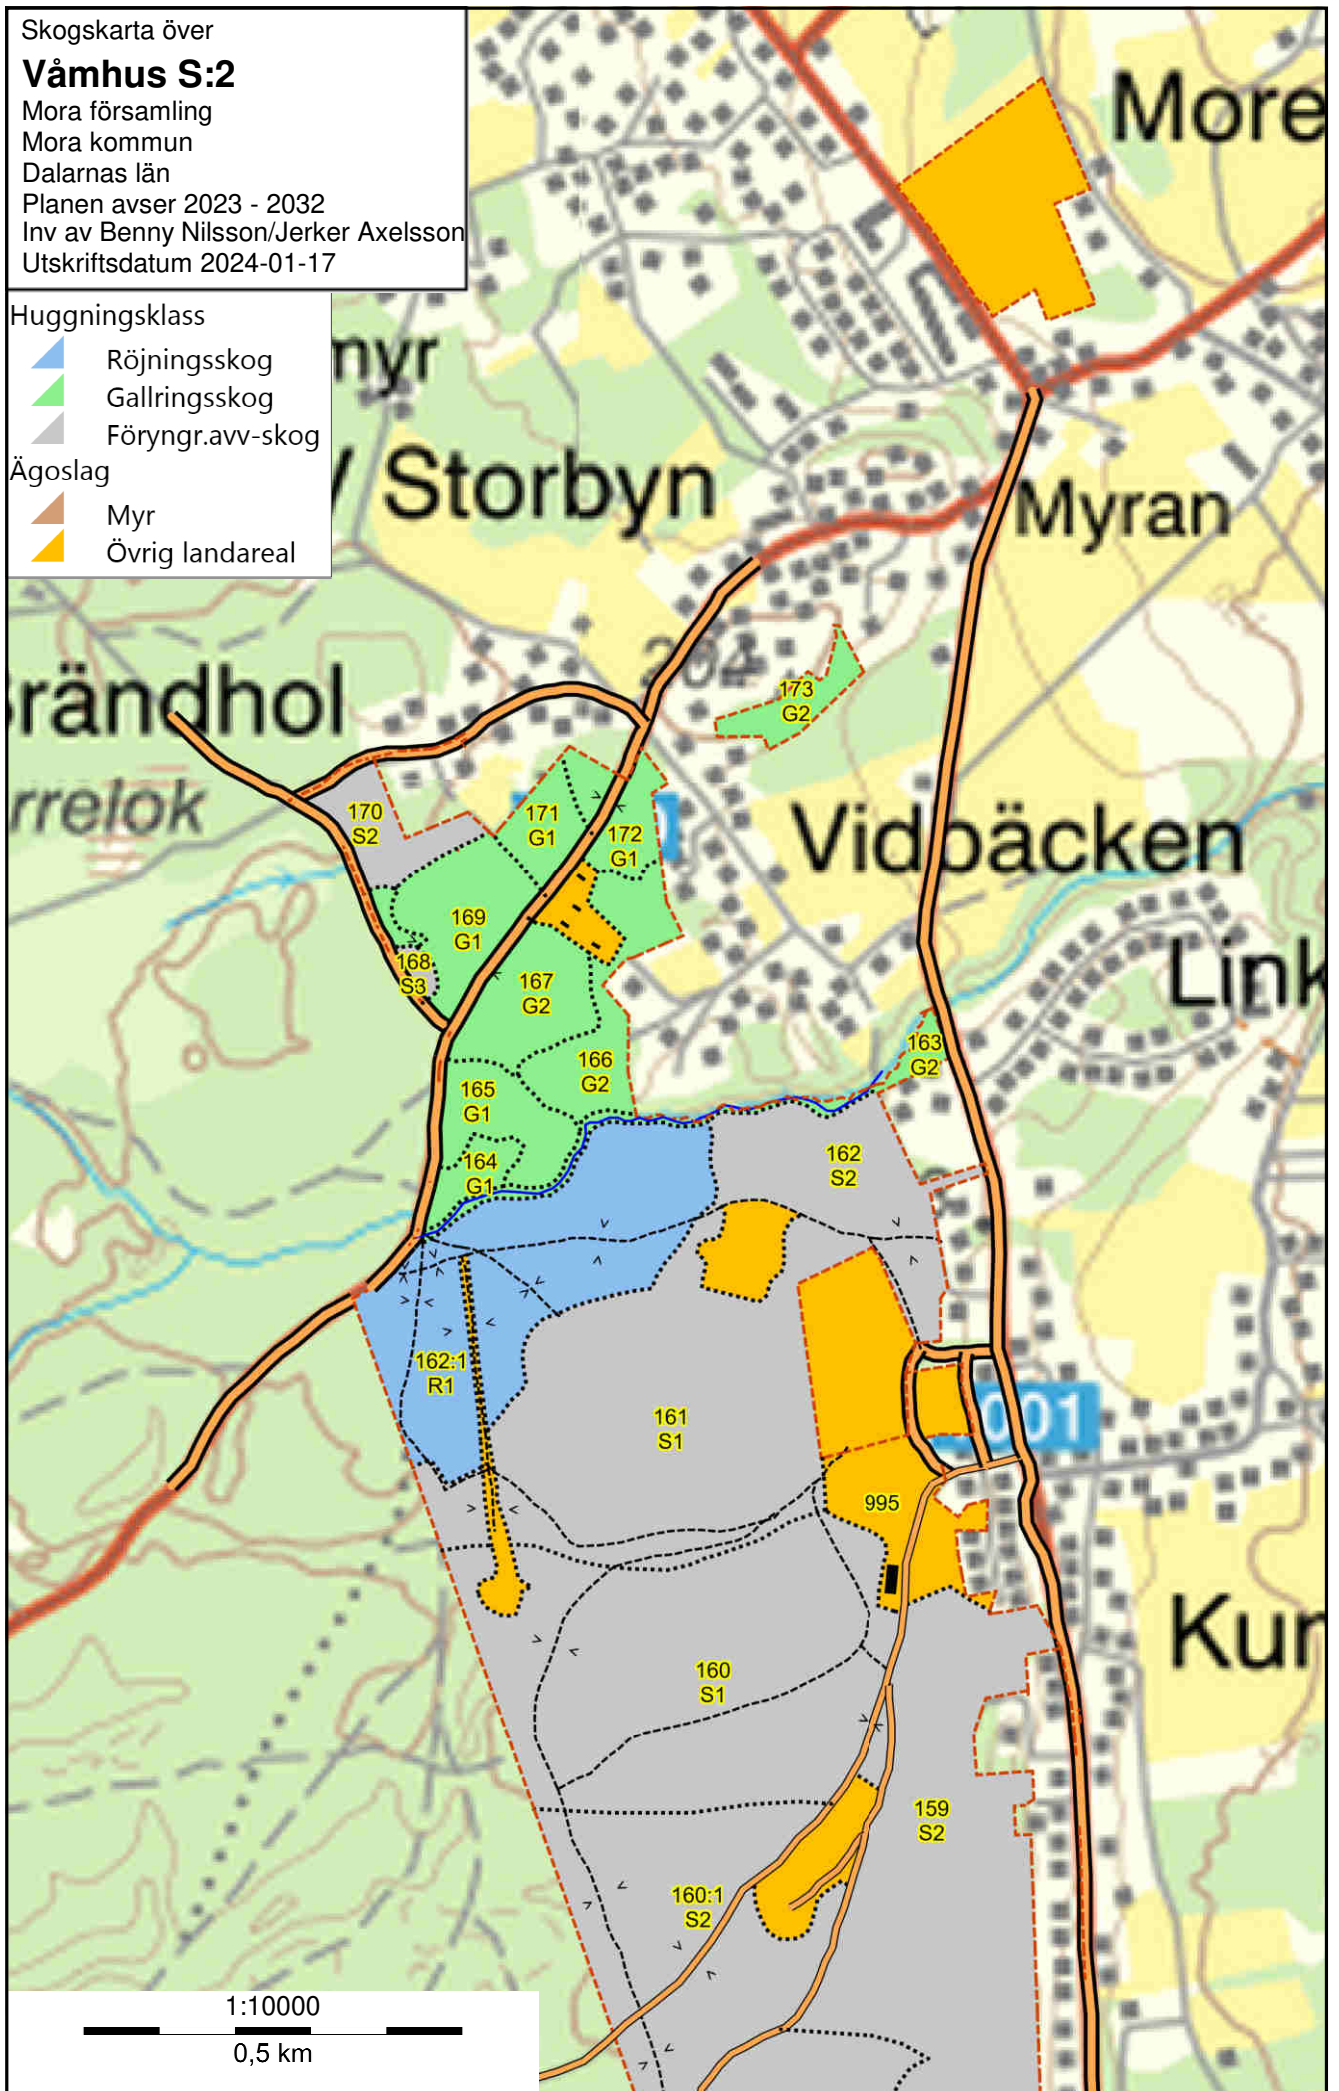

- Huggningsklass
- ▴ Kalmark/föryngr
 - ▴ Röjningsskog
 - ▴ Gallringsskog
 - ▴ Föryngr.avv-skog
- Ägoslag
- ▴ Myr
 - ▴ Berg
 - ▴ Övrig landareal
 - ▴ Vatten

Skogskarta över
Våmhus S:2
 Mora församling
 Mora kommun
 Dalarnas län
 Planen avser 2023 - 2032
 Inv av Benny Nilsson/Jerker Axelsson
 Utskriftsdatum 2024-01-17

Skogskarta över
Våmhus S:2
Mora församling
Mora kommun
Dalarnas län
Planen avser 2023 - 2032
Inv av Benny Nilsson/Jerker Axelsson
Utskriftsdatum 2024-01-17

Back

- Huggningsklass
- Gallringsskog
 - Föryngr.avv-skog
- Ägoslag
- Myr
 - Övrig landareal

Skogskarta över

Våmhus S:2

Mora församling

Mora kommun

Dalarnas län

Planen avser 2023 - 2032

Inv av Benny Nilsson/Jerker Axelsson

Utskriftsdatum 2024-01-17

Huggningsklass

-  Röjningsskog
-  Gallringskog
-  Föryngr.avv-skog

Ägoslag

-  Myr
-  Övrig landareal

Skogskarta över
Våmhus S:2
Mora församling
Mora kommun
Dalarnas län
Planen avser 2023 - 2032
Inv av Benny Nilsson/Jerker Axelsson
Utskriftsdatum 2024-01-17