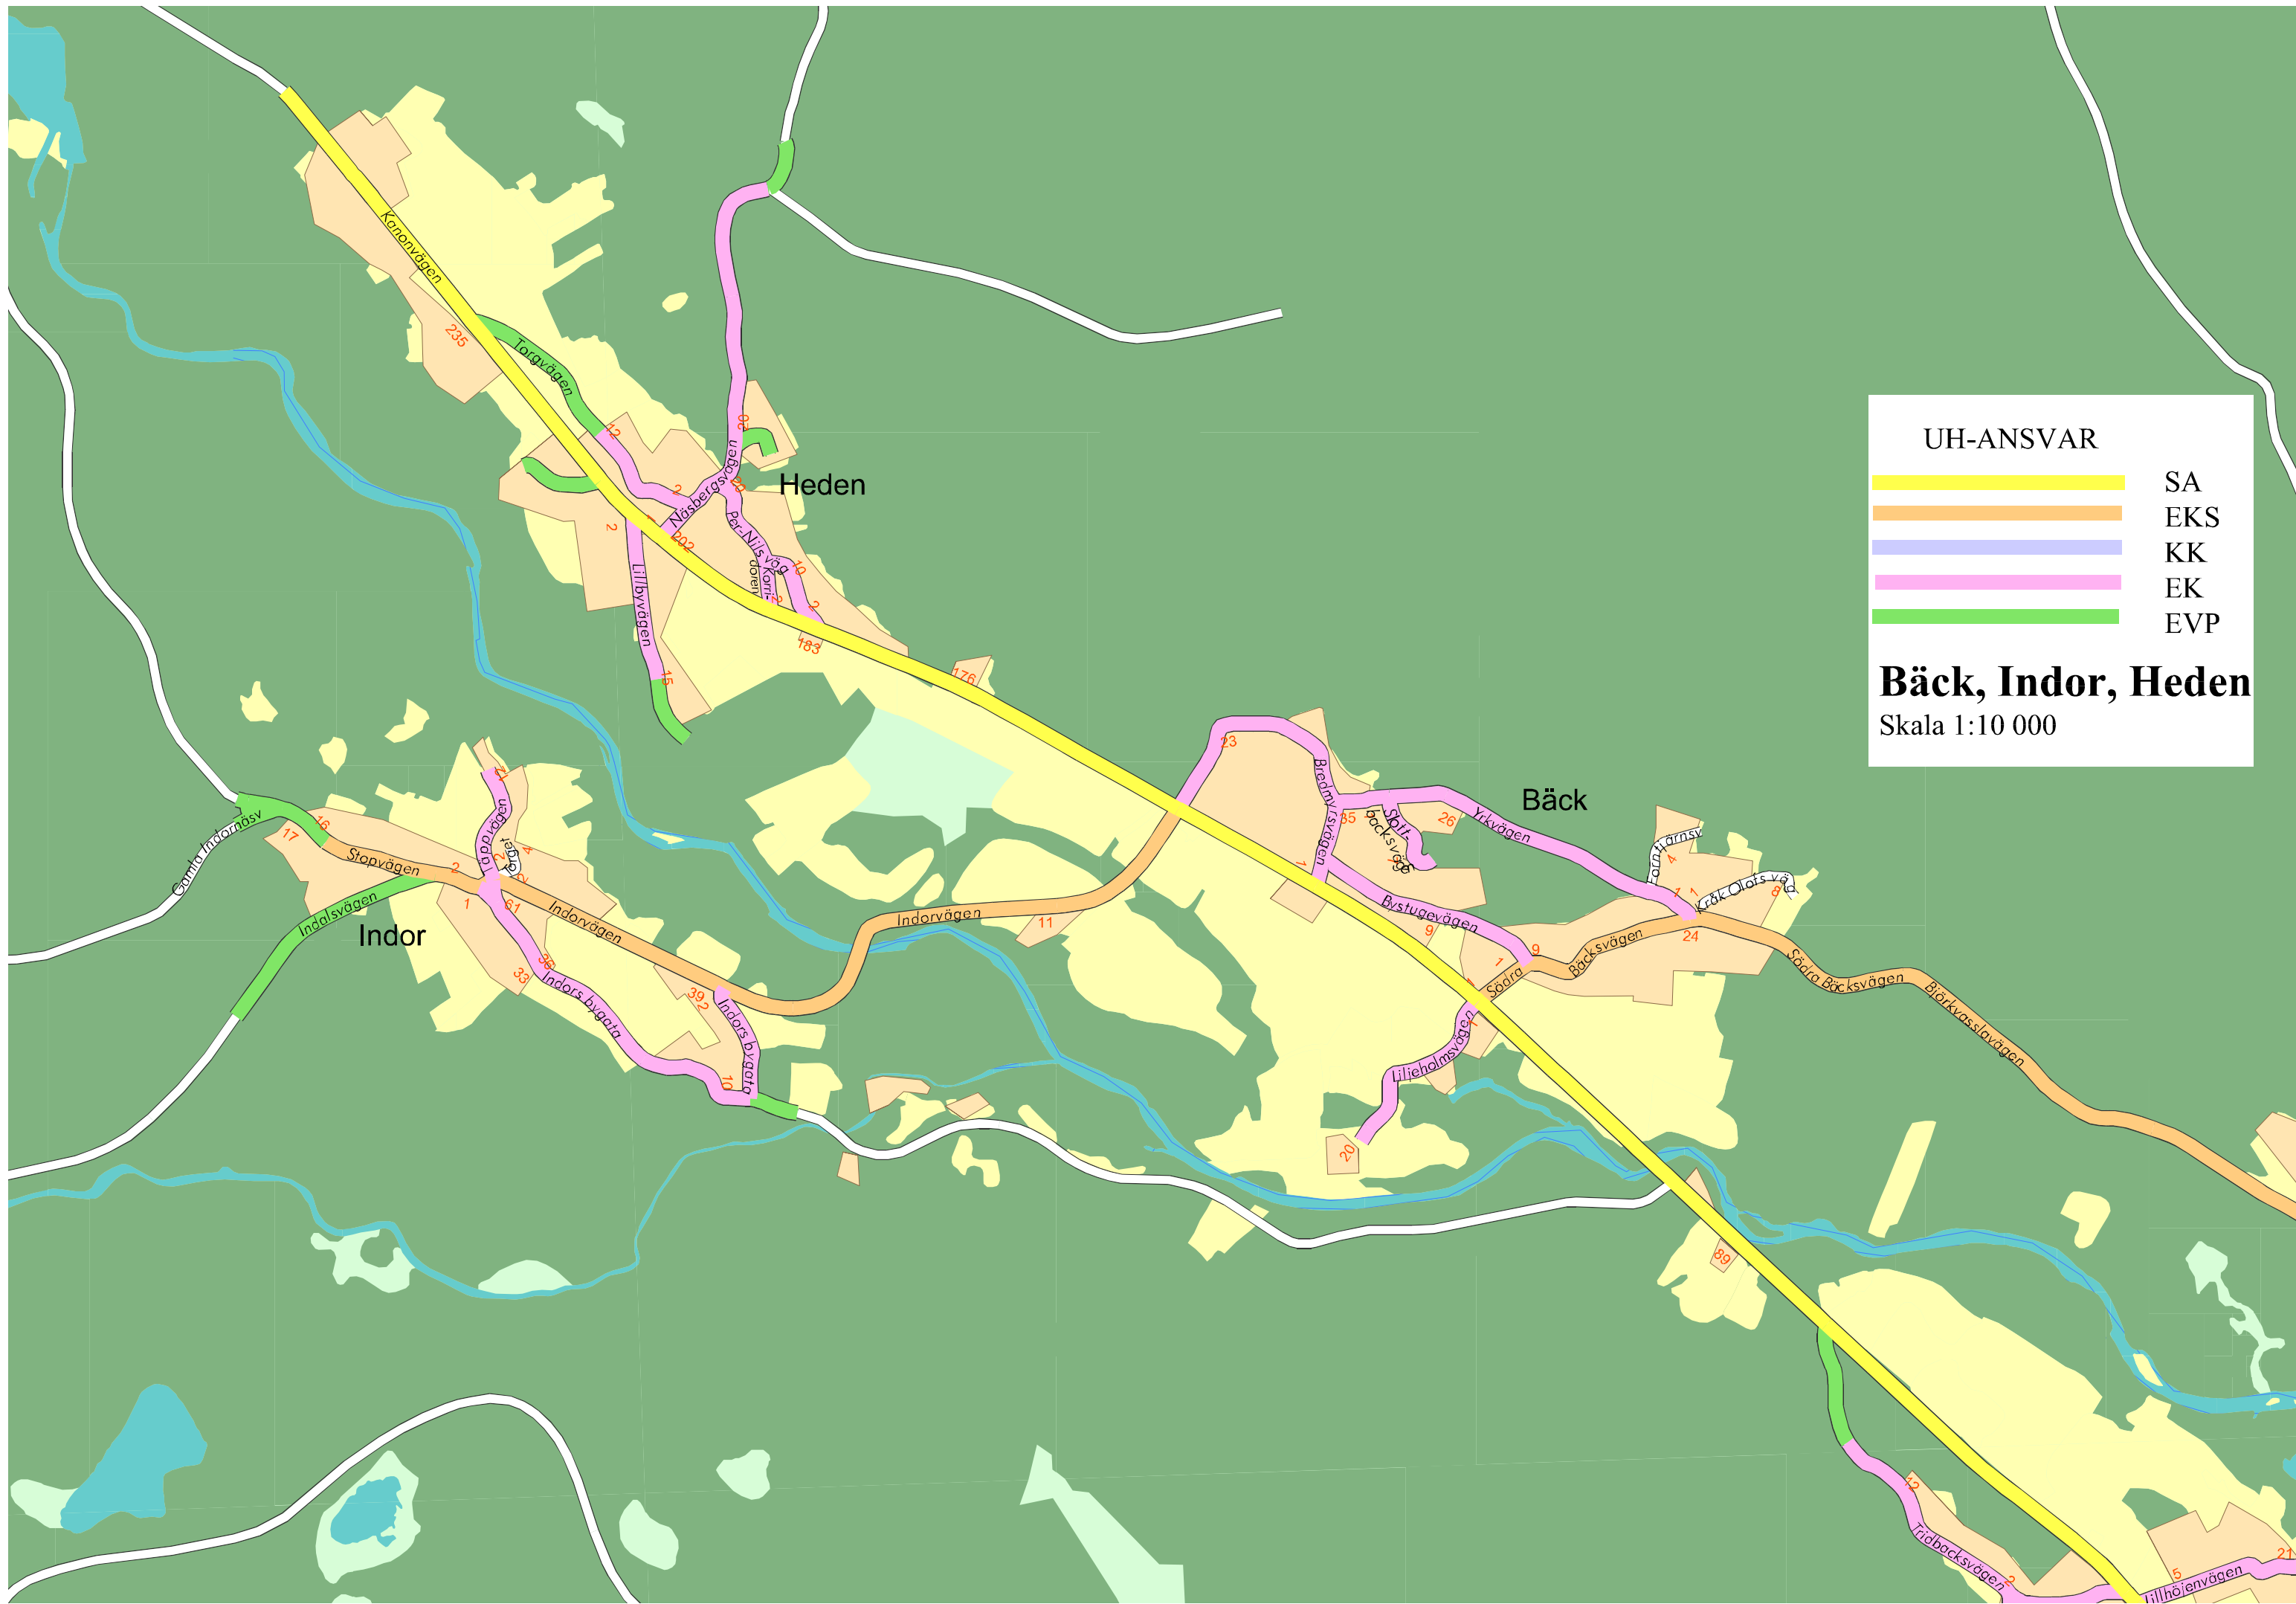

UH-ANSVAR

	SA
	EKS
	KK
	EK
	EVP

Kommunala lekplatser

Våmhus
Skala 1:10 000

UH-ANSVAR

	SA
	EKS
	KK
	EK
	EVP

Bäck, Indor, Heden
Skala 1:10 000

Kärenvägen
235

Lögråden
42

Heden

Näsbergsvägen
2

Per-Nils väg
10

Lillbyvägen
15

176

Indor

Storpvägen
2

Södra
9

Bäcksvägen
24

Södra Bäcksvägen

Björkasslövsvägen

Yrkvägen
4

Bäck Olofs väg
8

1

20

89

Triåbäcksvägen
2

Lillhöjenvägen
5

21