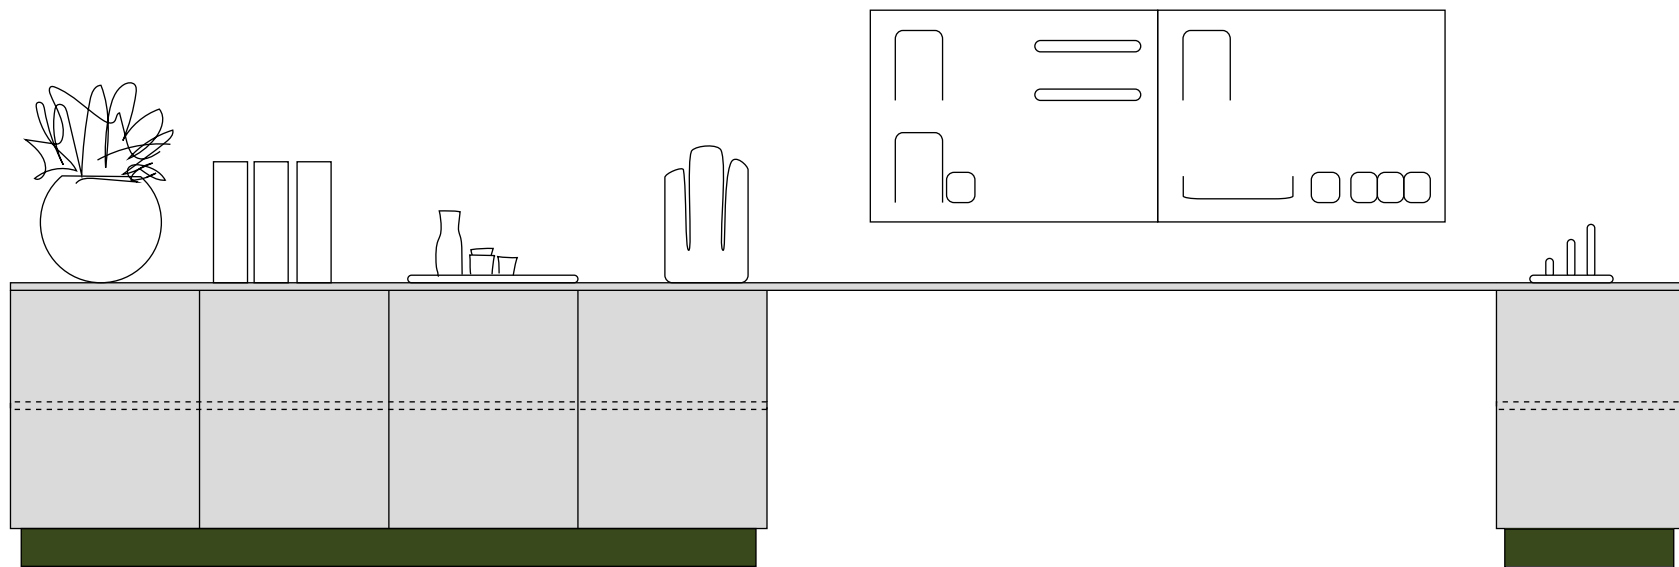

dienblad: GROEN, URBAN NATURE CULTURE, 12,36
karaf: 365+, IKEA, 4,95
glas: 365+, IKEA, per 6 2,47

kast & bureau: PLYWOOD, op maat maken
bureaustoel: KULLABERG, IKEA, 41,28

spreekkamer 2

schetsen

H 75 (plint 10, kast 65) x B kamerbreed ong. 443 x D 50