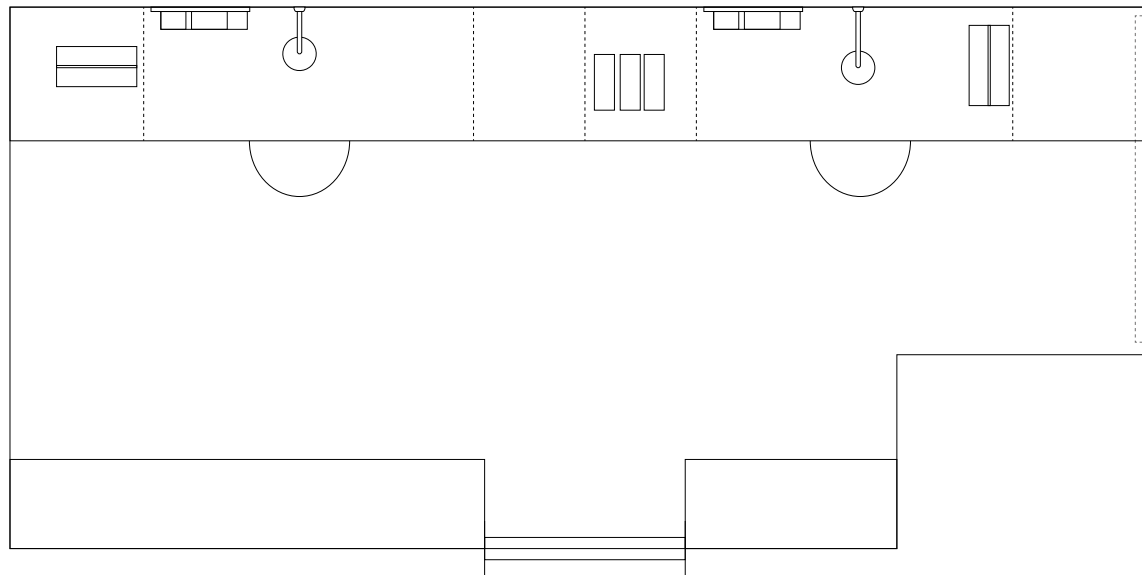

bloempot: HOUT, H&M, 10,74 of 16,52 p.s.
plant: JIMALYAMIX, IKEA, 3,76 p.s.
opberger: KRUIDENREK, KWANTUM, 12,40

kantoorruimte

schetsen

administratie

inrichting

prikbordmuur: KURK, MODEVOORMUREN, ong. 65,00
wandrek: MEUDON, KWANTUM, 20,66
lamp: EDGAR, LEEN BAKKER, 41,32