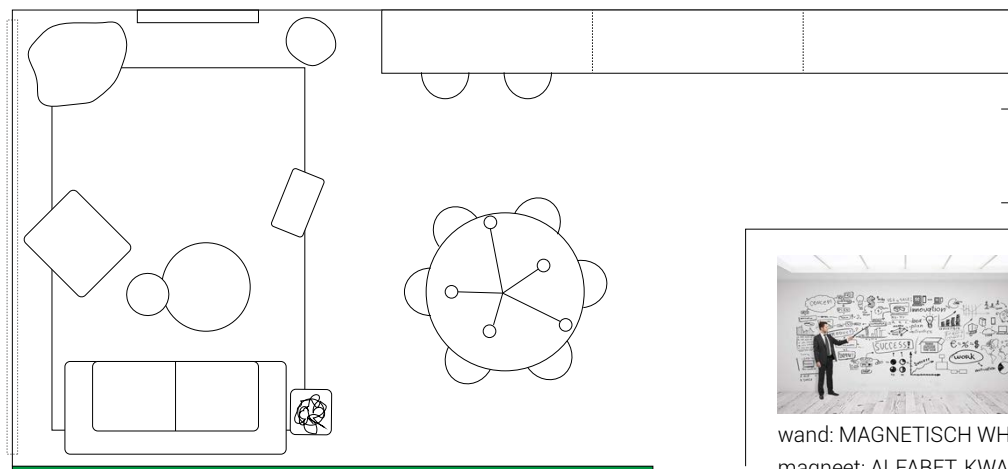

wand: MAGNETISCH WHITEBOARD, SUPERMAGNETE, ong 230,00
magneet: ALFABET, KWANTUM, 4,13
magneet puzzel: WERELD, CITY PUZZEL, 10,747
magneet pennenbak: GLOSS, CEP, 6,12