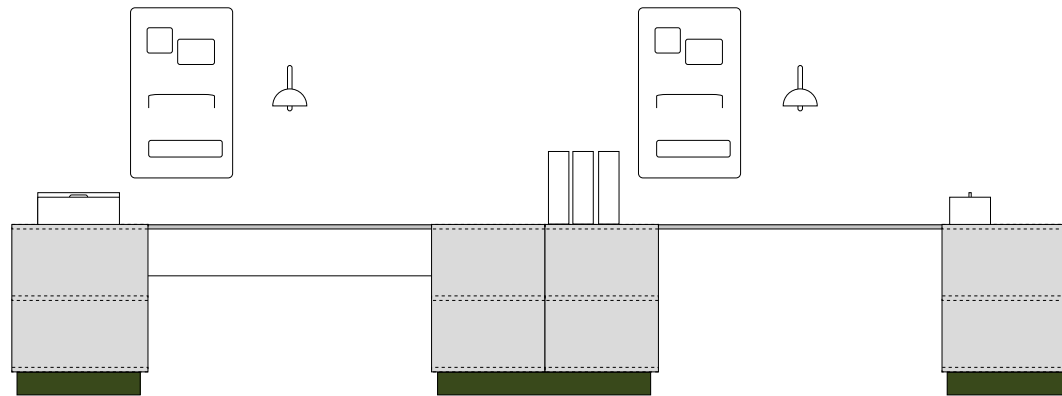

administratie

schetsen