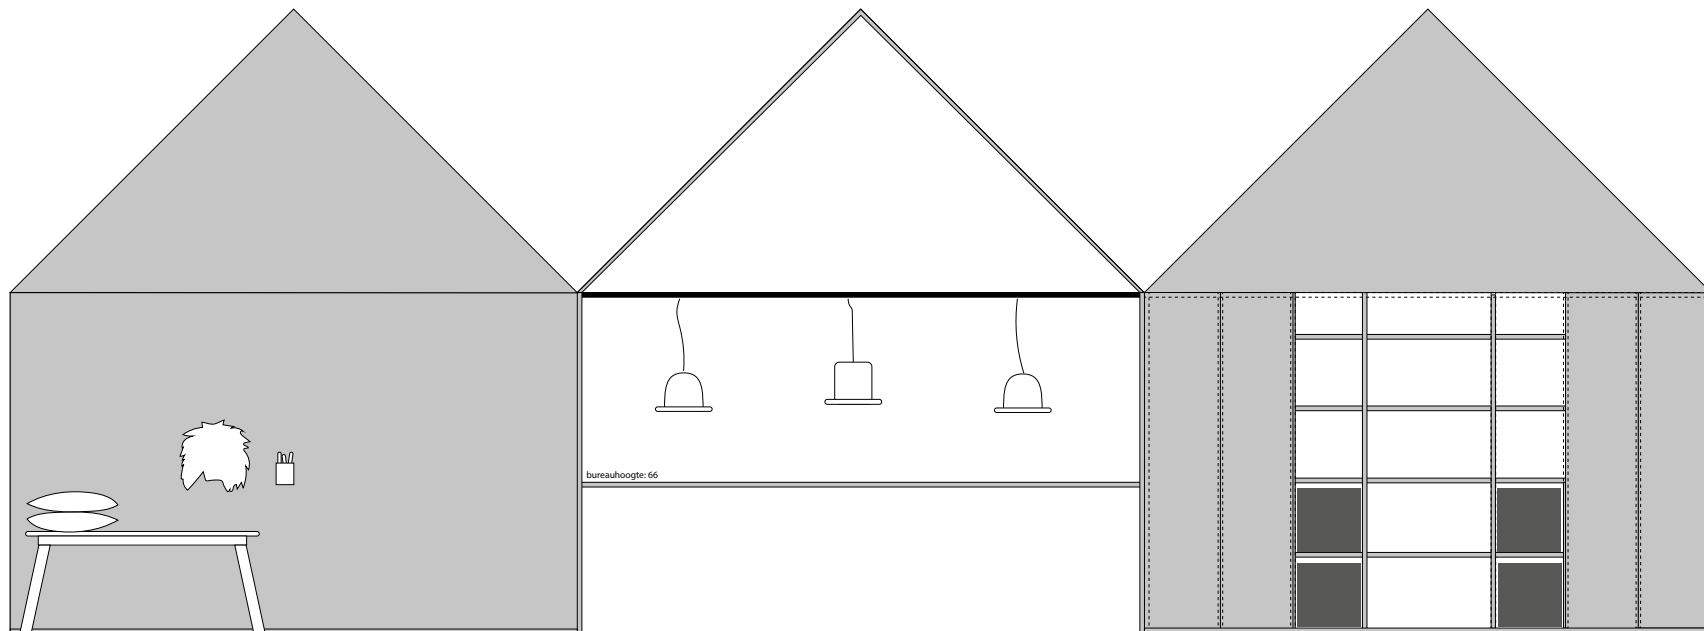

kidsruimte 2

schetsen

H 275 (150 + dak 125 x 750 (3 x 250) x D 50

bureauhoogte: 66

kidsruimte 3

inrichting

zitzak: HAPPYCAT, ROOMMATE, 165,29
 plankjes: MOSSLANDA, IKEA, 4,12
 poef: MILOU, LEEN BAKKER, 33,05