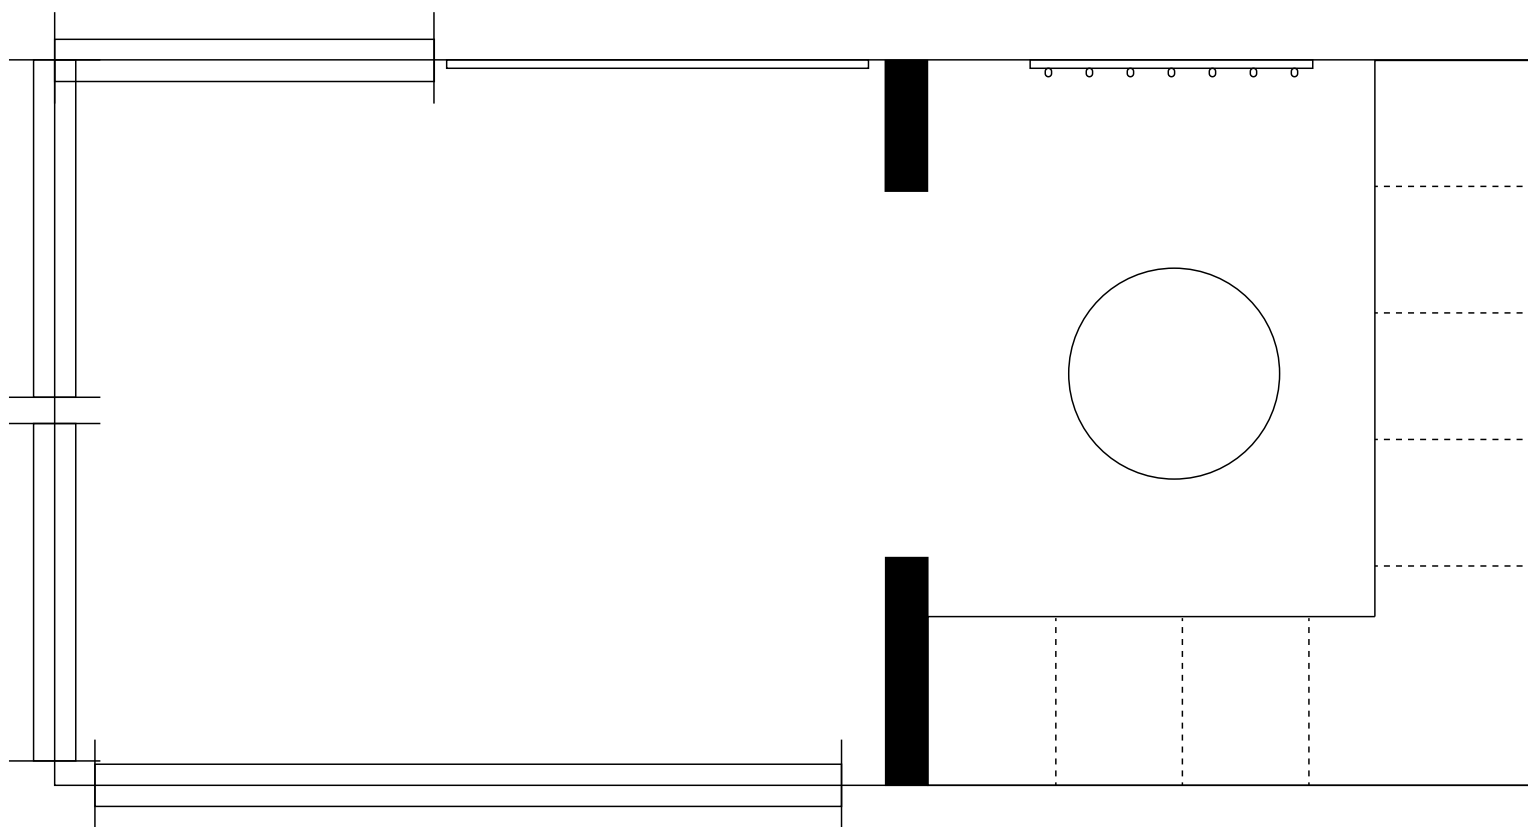

wandplank: BEKVAM, IKEA, 3,30
krijt: MALA, IKEA, 0,74
wisser: KRIJTBORD, BOL.COM, 5,74

gezamenlijke ruimte

schetsen

H 275 (150 + dak 125 x 750 (3 x 250) x D 50

entree
inrichting

kapstok: IRIS HANTVERK, 18,60