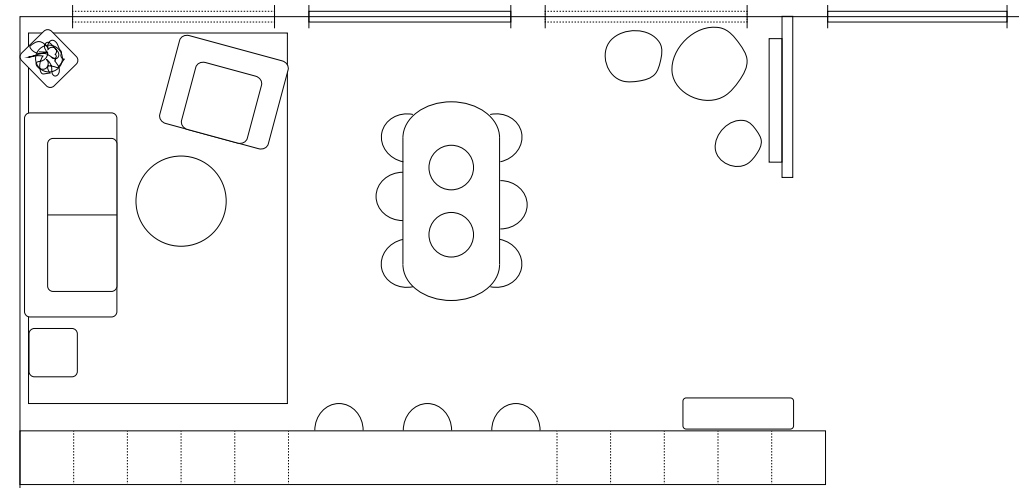

kast & bureau: PLYWOOD, op maat maken