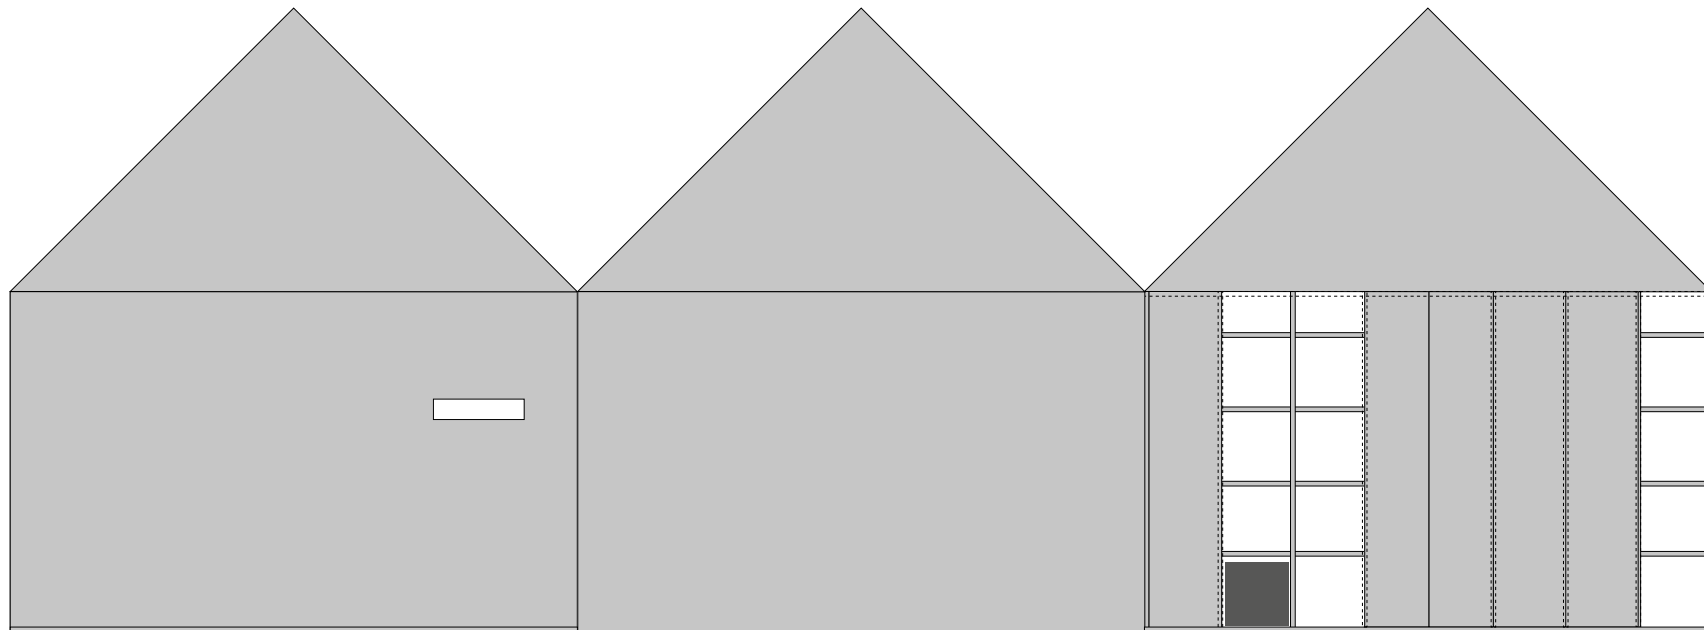

gezamenlijke ruimte

schetsen

H 275 (150 + dak 125 x 750 (3 x 250) x D 50