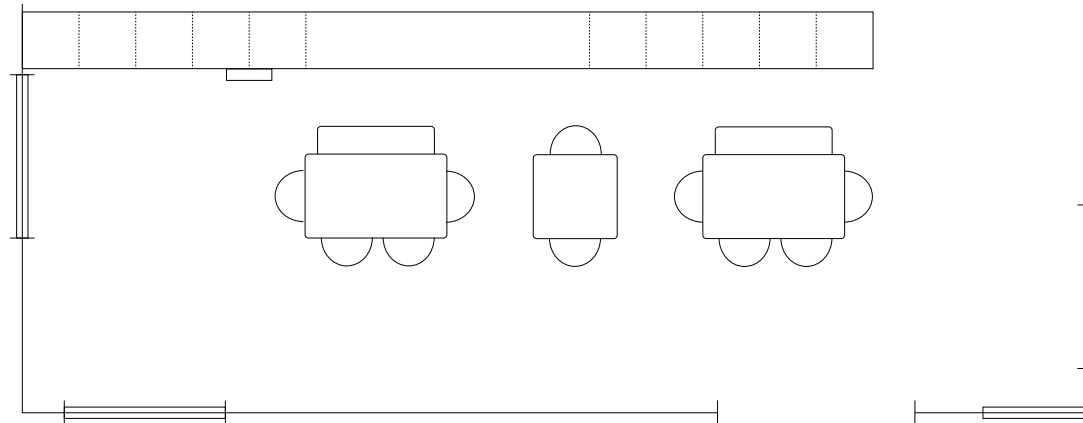

wandplank: BEKVAM, IKEA, 3,30
krijt: MALA, IKEA, 0,74
wisser: KRIJTBORD, BOL.COM, 5,74