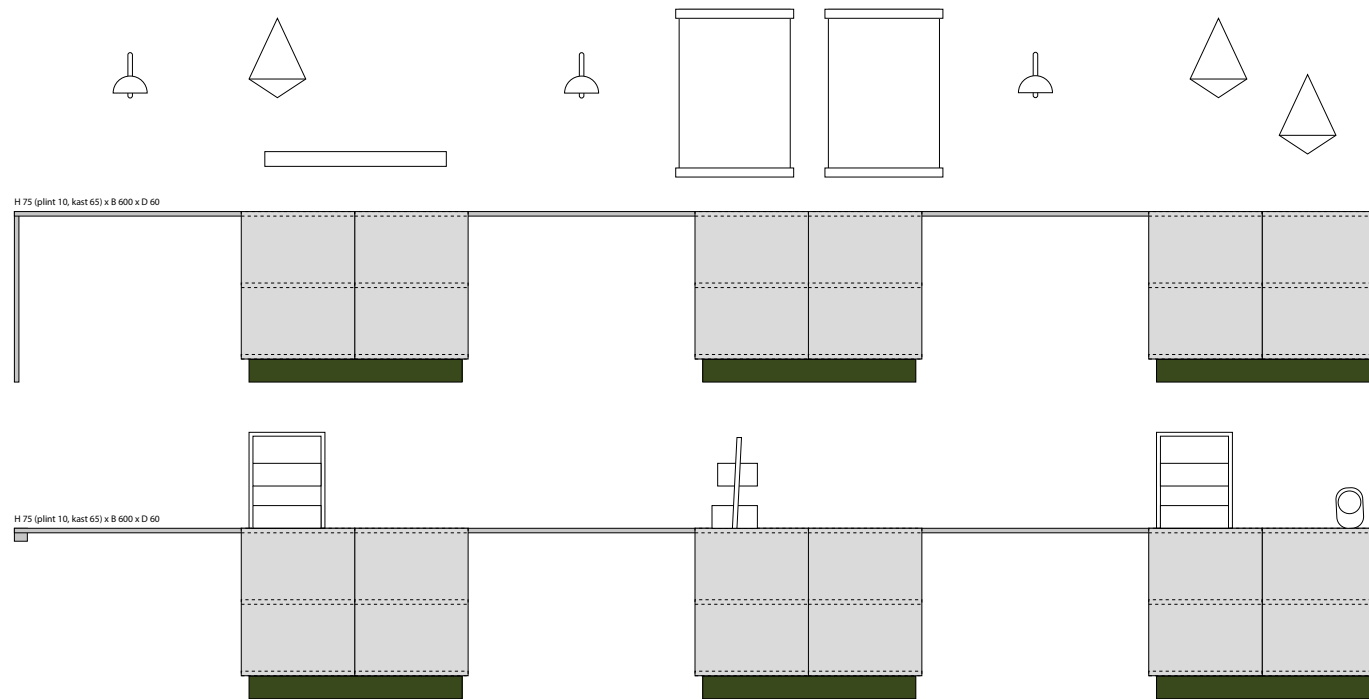

vouwgordijn: FIDES, LOBERON, prijs op aanvraag

lamp: EDGAR, LEEN BAKKER, 41,32
wandplank: SAMMANHANG, IKEA, 8,26
wanddecoratie: DANTA, KWANTUM, 3,72

wanddecoratie: CANVAS, KWANTUM, 8,26 p.s.
decoratie: AAP, KWANTUM, 4,13
decoratie: FINANSIELL, IKEA, 6,60

bloempot: HOUT, H&M, 10,74 of 16,52 p.s.
plant: JIMALYAMIX, IKEA, 3,76 p.s.
opberger: KRUIDENREK, KWANTUM, 12,40

kantoorruimte

schetsen

administratie

inrichting

prikbordmuur: KURK, MODEVOORMUREN, ong. 65,00
wandrek: MEUDON, KWANTUM, 20,66
lamp: EDGAR, LEEN BAKKER, 41,32