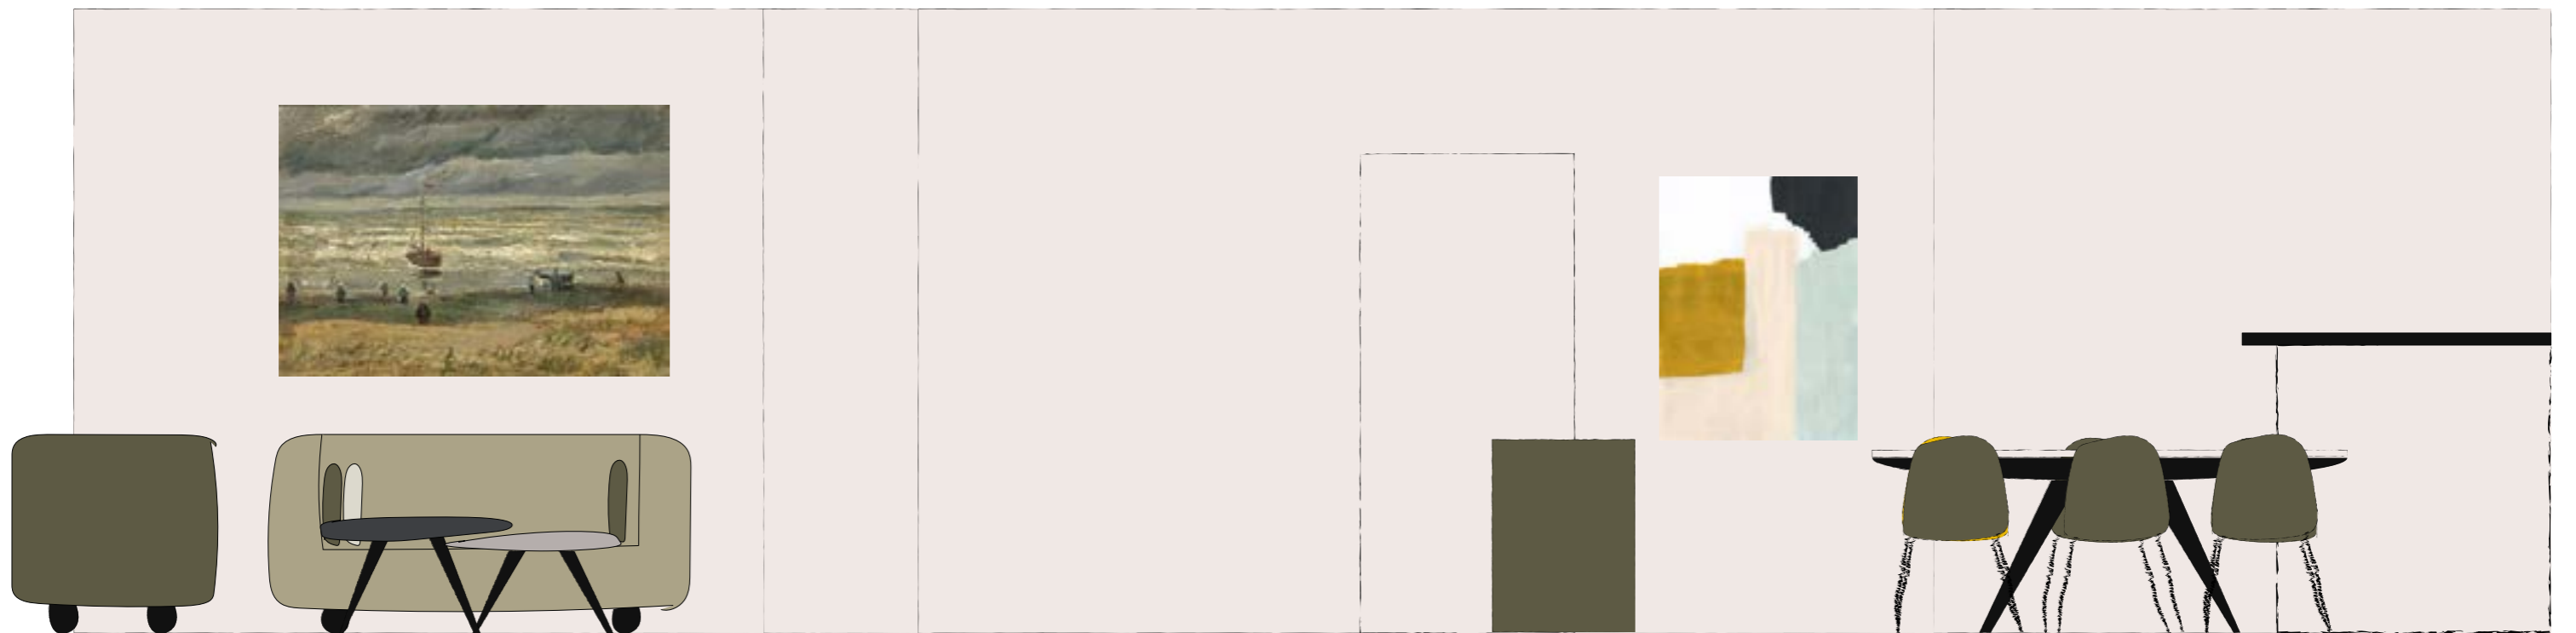

interieur plan

Hańs & Rona van der Zwan

sfeer
kaart

kleuren palet

plattegrond

huidig tv-meubel
gespoten in nieuwe kleur

huidig bankstel
opnieuw gestoffeerd

impressie