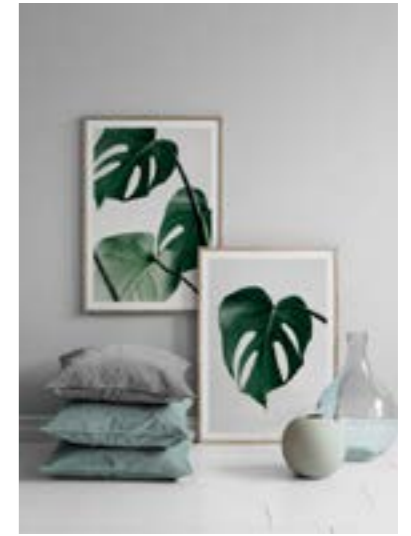

interieur plan

Hańs & Rona van der Zwan

sfeer
kaart

kleuren palet

plattegrond

huidig tv-meubel
gespoten in nieuwe kleur

huidig bankstel
opnieuw gestoffeerd

impressie

kleuren
palet

kleuren
palet

plattegrond

impressie

kleuren palet

kleuren
palet

plattegrond

bestaande tafels

huidig bankstel
opnieuw gestoffeerd

huidig bankstel
opnieuw gestoffeerd

huidig tv-meubel

impressie

kleuren palet

impressie

inspiratie

Verlichting