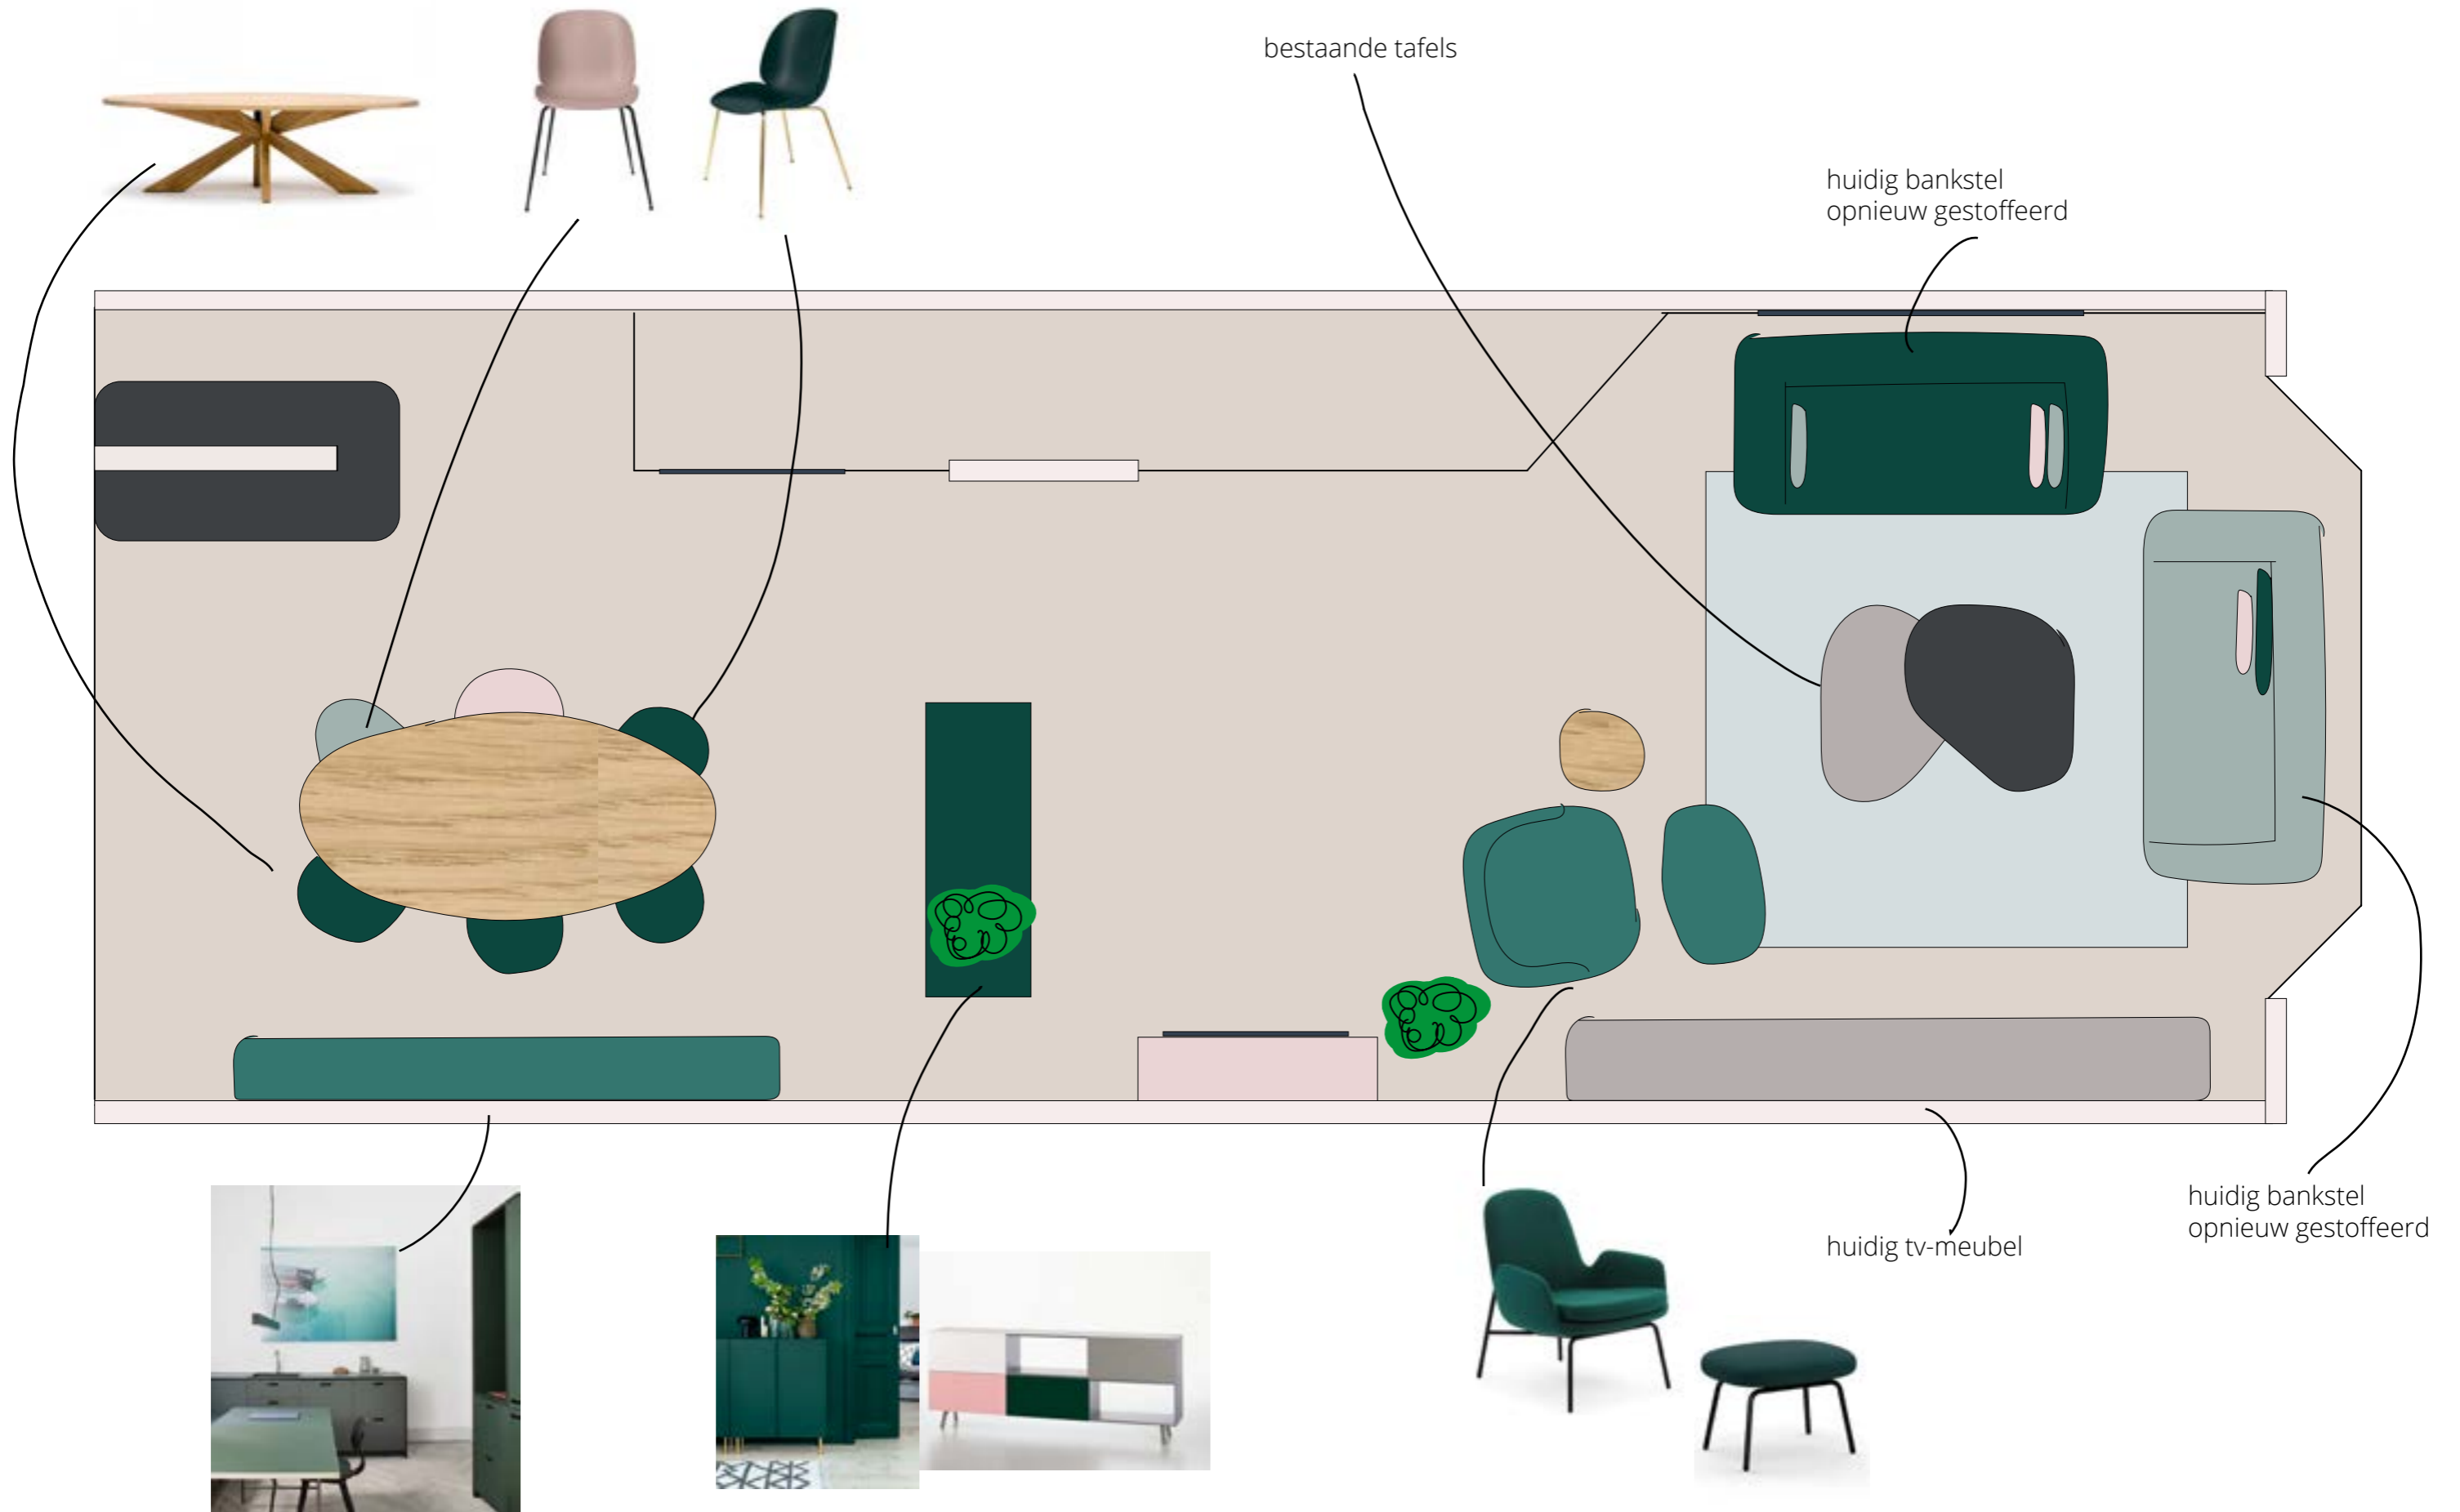

interieur plan

Hańs & Rona van der Zwan

sfeer
kaart

kleuren palet

plattegrond

huidig tv-meubel
gespoten in nieuwe kleur

huidig bankstel
opnieuw gestoffeerd

impressie

kleuren
palet

kleuren
palet

plattegrond

impressie

kleuren palet

kleuren
palet

plattegrond

bestaande tafels