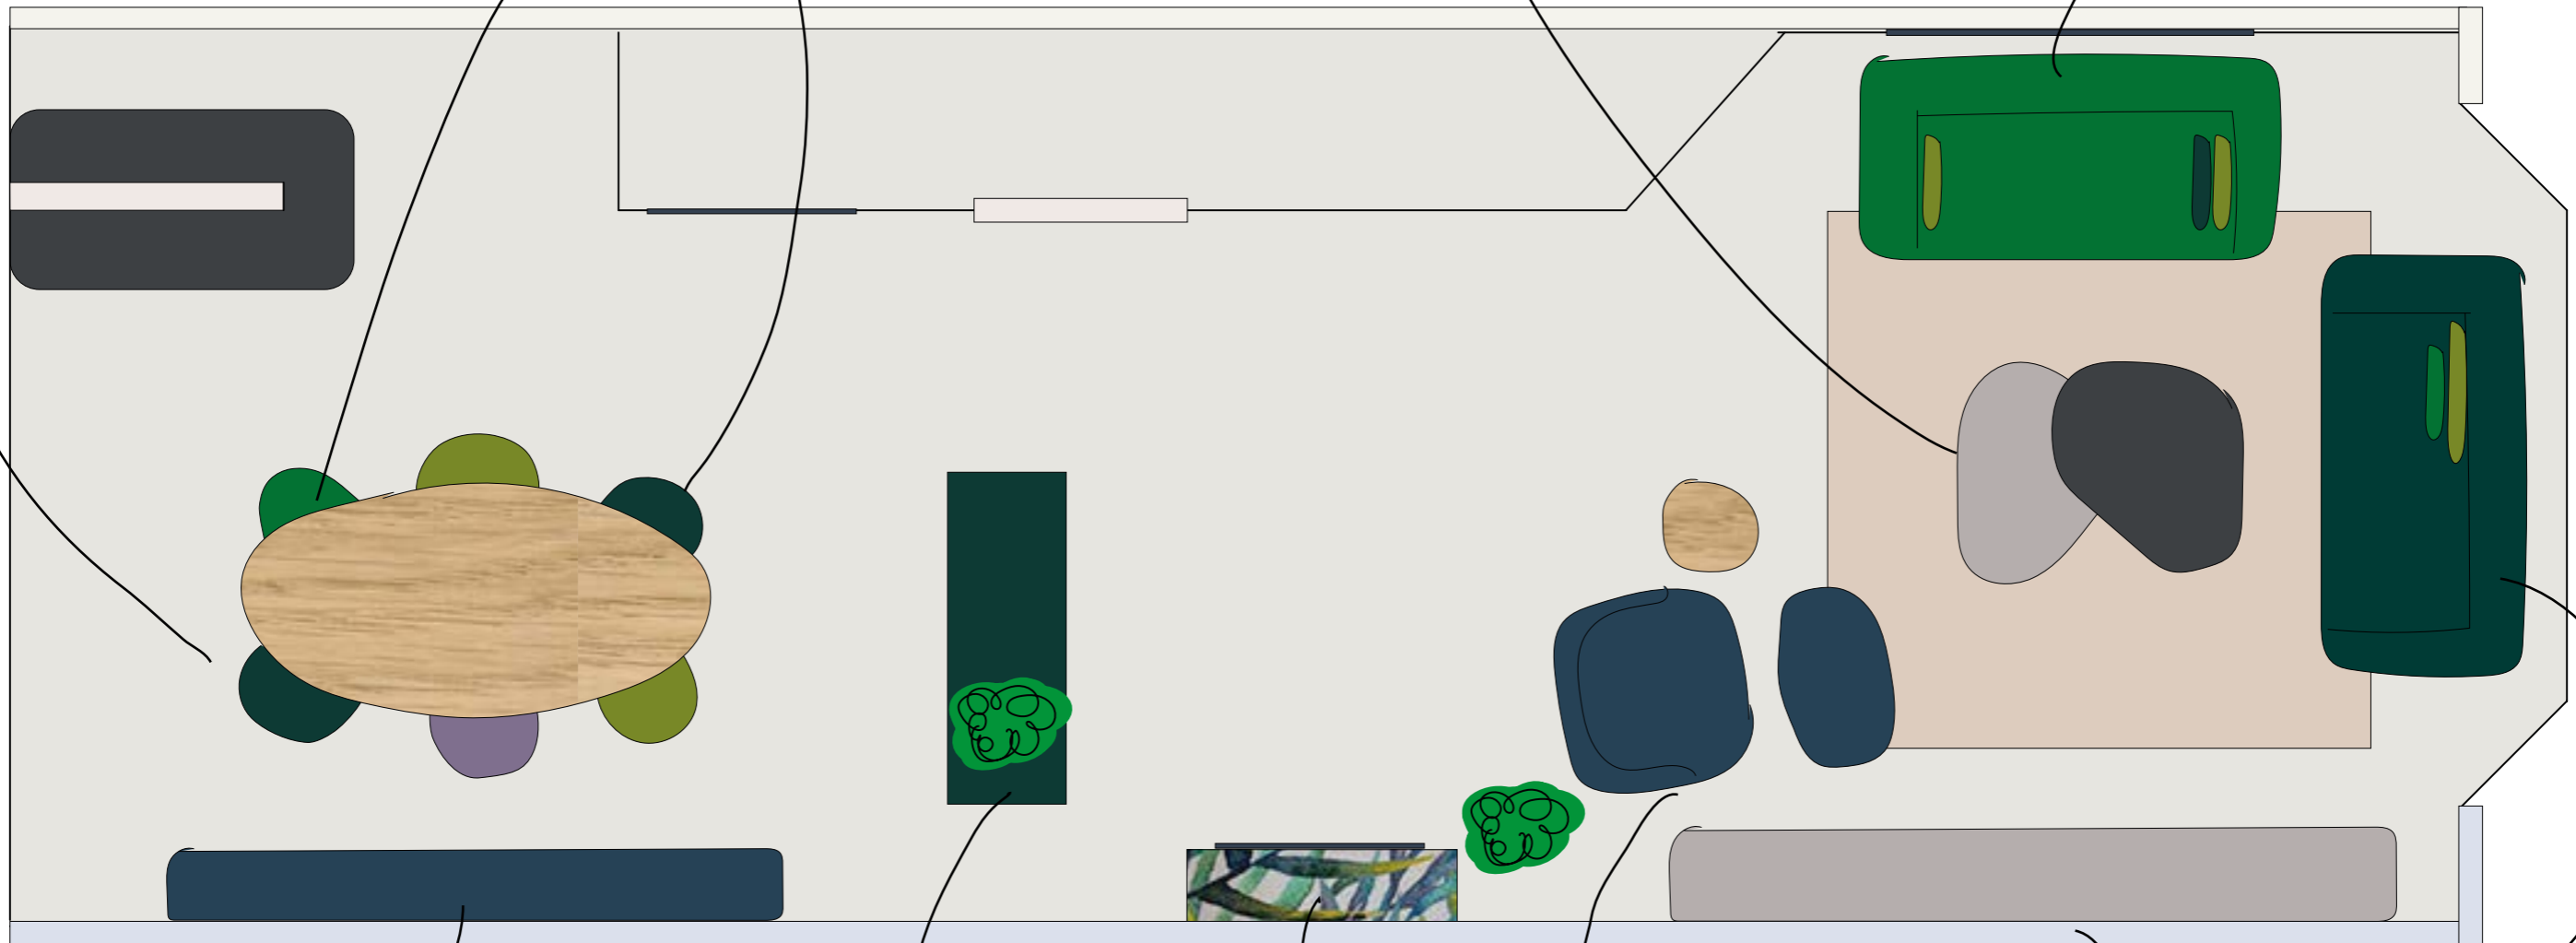

plattegrond

bestaande tafels

huidig bankstel
opnieuw gestoffeerd

huidig bankstel
opnieuw gestoffeerd

huidig tv-meubel