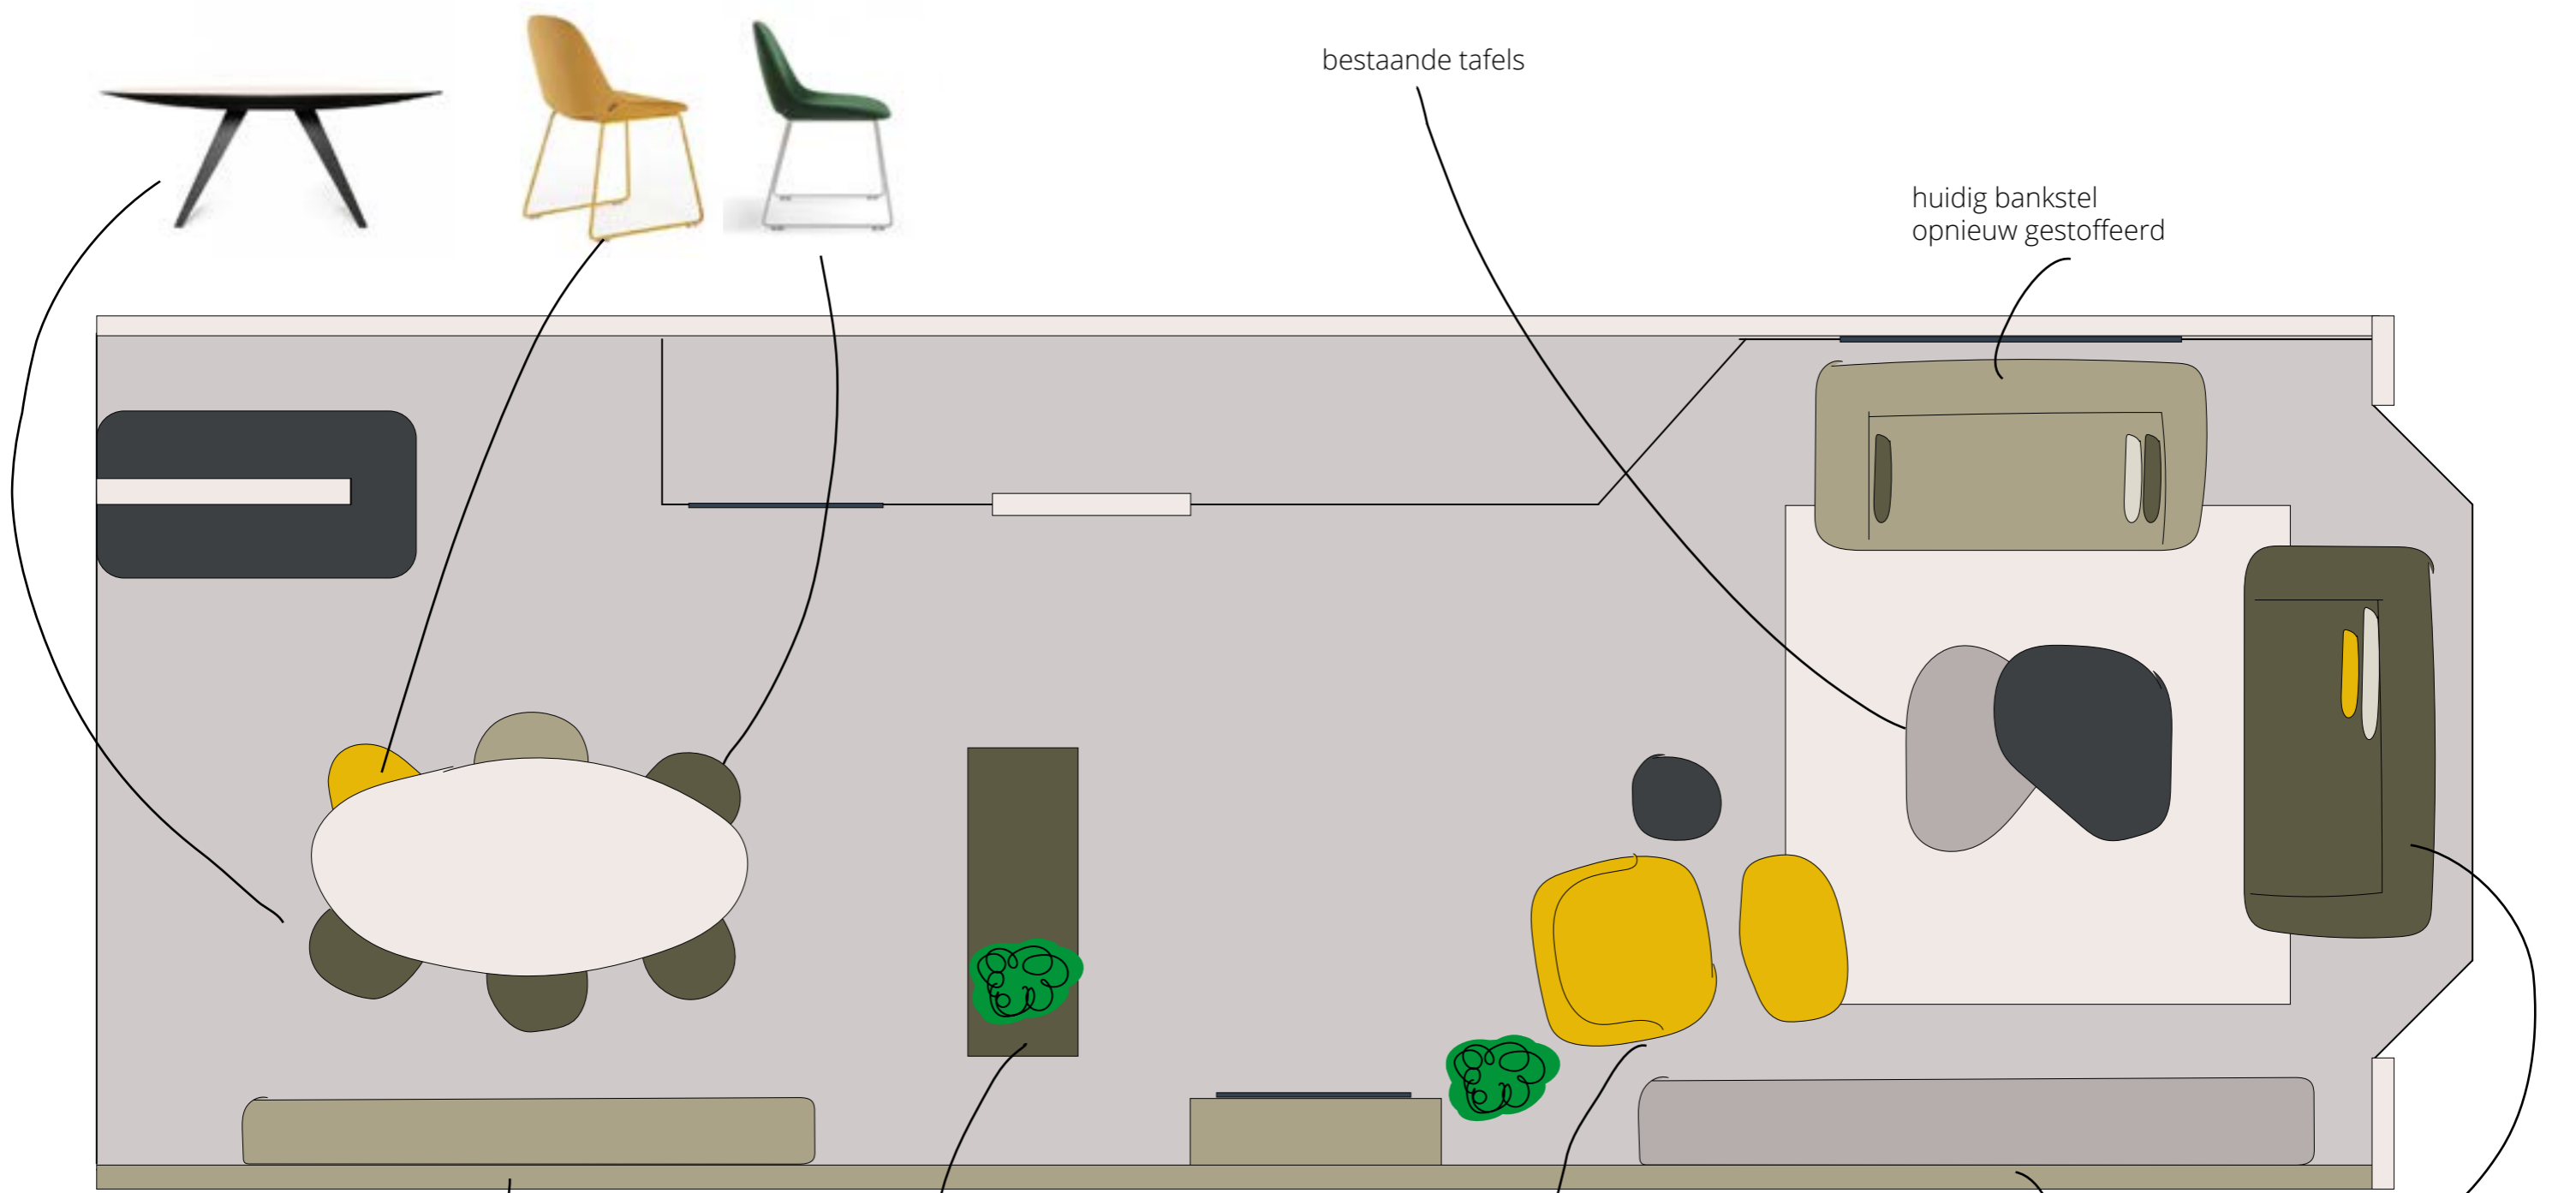

interieur plan

Hańs & Rona van der Zwan

sfeer
kaart

kleuren palet

plattegrond

huidig tv-meubel
gespoten in nieuwe kleur

huidig bankstel
opnieuw gestoffeerd

impressie