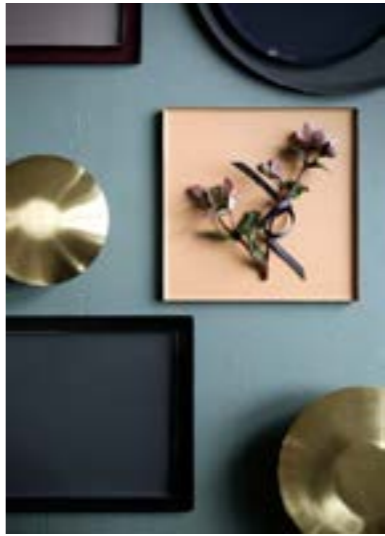

interieur plan

Hańs & Rona van der Zwan

sfeer
kaart

kleuren palet

plattegrond

huidig tv-meubel
gespoten in nieuwe kleur

huidig bankstel
opnieuw gestoffeerd

impressie

kleuren
palet

kleuren
palet

plattegrond

impressie

kleuren palet

kleuren
palet

plattegrond

bestaande tafels

huidig bankstel
opnieuw gestoffeerd

huidig bankstel
opnieuw gestoffeerd

huidig tv-meubel

impressie

kleuren palet

impressie

inspiratie

Verlichting