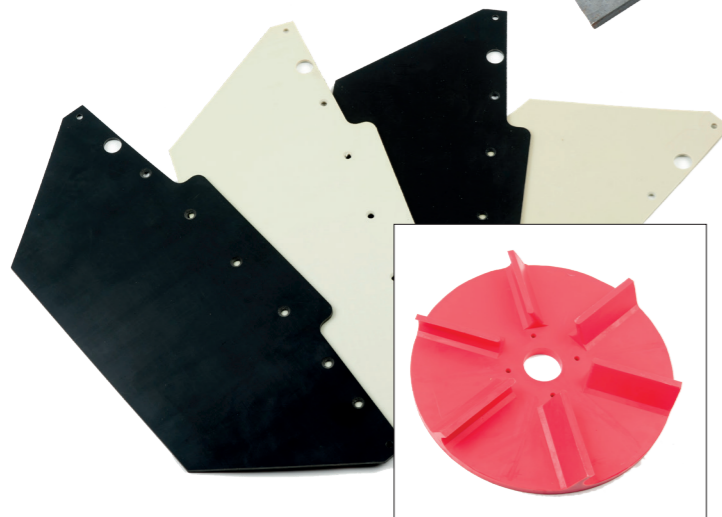

STÅL

DIVERSE

GUMMI

POLYURETAN

MATERIALE/HÅRDHED
Gummi NBR/SBR SHORE 80-85 A

Størrelser GUMMI

- 6000 x 125 x 20 mm
- 6000 x 125 x 25 mm
- 6000 x 150 x 25 mm
- 3050 x 150 x 30 mm
- 1800 x 165 x 30 mm
- 3050 x 200 x 30 mm
- 3050 x 150 x 50 mm
- 3650 x 200 x 40 mm
- 3680 x 280 x 40 mm
- 3050 x 200 x 50 mm
- 3500 x 250 x 50 mm
- 3800 x 300 x 50 mm
- 3050 x 250 x 60 mm

Størrelser POLYURETAN

- 3050 x 200 x 30 mm
- 3050 x 150 x 50 mm
- 3050 x 200 x 50 mm
- 3050 x 250 x 60 mm

- Formstøbt Schmidt
- Formstøbt Øveraasen
- Formstøbt Arctic og Arctic flex ophæng

MATERIALE/HÅRDHED
SHORE 80-85 A