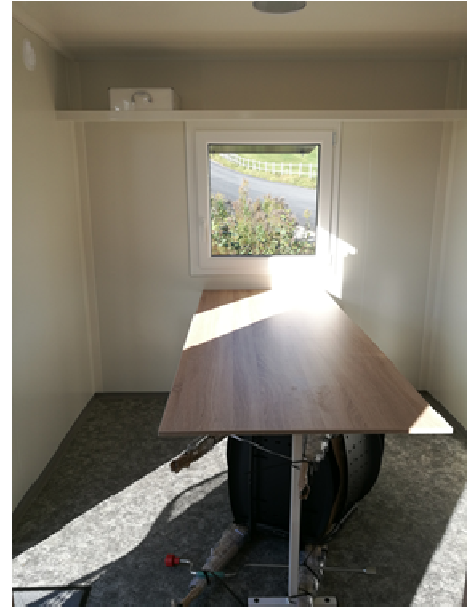

Vare nr. 7322

Mannskapsvogn for 8 personer

WIKS AS, Råbekkvingen 6, 1617 Fredrikstad. Mobil: 950 71 777
web: www.wiks.no, e-post: salg@wiks.no

ARRANGEMENTSTEGNING

Konstruksjon:

- Toakslet understell i varmgalvaniserte stålprofiler
- 13" hjul.
- 50 mm standard kulekobling med brems
- Gulv i 60 mm sandwich, med vinylbelegg
- Vegger i 50 mm sandwichpaneler med galvaniserte stålplater

- Separate dører til garderobe og spiserom
- Helstøpt glassfibertak 70 mm
- Lengde skap 7,3m. Bredde skap 2,5m
- Utvendig farge: Sølvgrå
- Innvendig farge: Hvit
- Totalvekt: 2700 kg

Inventar spiserom:

- Bord
- 8 stoler
- Kjøleskap med overskap
- Kaffetrakter