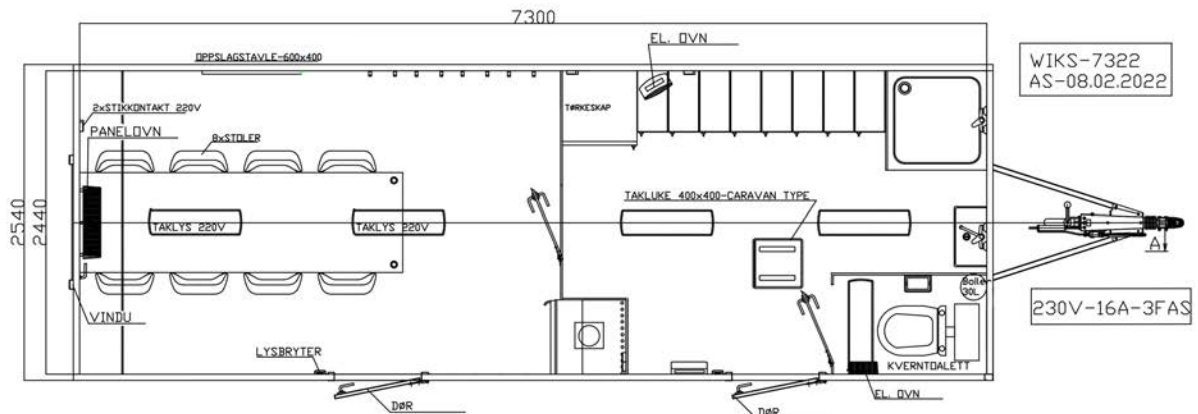

Vare nr. 7322

Mannskapsvogn for 8 personer

WIKS AS, Råbekkvingen 6, 1617 Fredrikstad. Mobil: 950 71 777
web: www.wiks.no, e-post: salg@wiks.no

ARRANGEMENTSTEGNING

Konstruksjon:

- Toakslet understell i varmgalvaniserte stålprofiler
- 13" hjul.
- 50 mm standard kulekobling med brems
- Gulv i 60 mm sandwich, med vinylbelegg
- Vegger i 50 mm sandwichpaneler med galvaniserte stålplater

- Separate dører til garderobe og spiserom
- Helstøpt glassfibertak 70 mm
- Lengde skap 7,3m. Bredde skap 2,5m
- Utvendig farge: Sølvgrå
- Innvendig farge: Hvit
- Totalvekt: 2700 kg

Inventar spiserom:

- Bord
- 8 stoler
- Kjøleskap med overskap
- Kaffetrakter