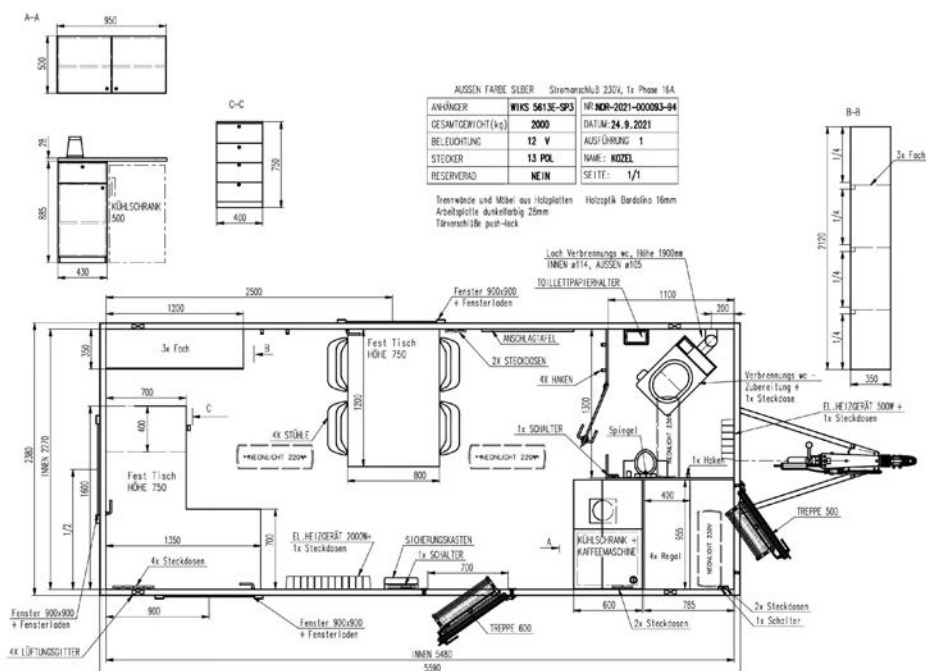

Konstruksjon:

- Toakslet understell i varmgalvaniserte stålprofiler
- 13" hjul
- 50mm standard kulekobling med brems
- Gulv i 60mm sandwich med vinylbelegg
- Vegger i 50mm sandwichpaneler med galvaniserte stålplater
- Helstøpt glassfibertak 70mm
- Totalvekt 2000kg
- Utvendig farge: Sølvgrå
- Innvendig farge: Hvit