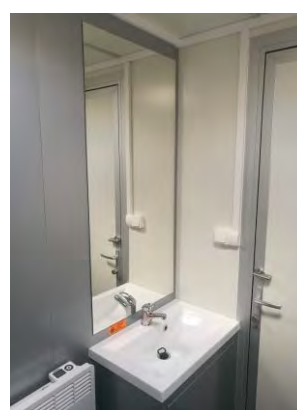

Vare nr. 2472

Toalettvogn med 2 vannklosetter

WIKS AS, Råbekkvingen 6, 1617 Fredrikstad. Mobil: 950 71 777
web: www.wiks.no, e-post: admin@wiks.no

**Konstruksjon:**

- Enakslet understell i varmgalvaniserte stålprofiler
- 13" hjul. 50mm standard kulekobling med brems
- Gulv i 60 mm sandwich med vinyl- belegg
- Vegger i 50mm sandwichpaneler med galvaniserte stålplater
- Helstøpt glassfibertak 70mm

- Utvendig farge: Sølvgrå
- Innvendig farge: Sølvgrå
- Egenvekt 750 kg
- Totalvekt : 1000kg

Inventar i begge toalettrom:

- Vannklosett med Ø110 avløp eller kvern
- Varmtvannsbereder
- Håndvask
- Speil

- Urinal i herretoalett
- Knagg
- Toalettullholder
- Panelovn 230V
- Taklys 230V