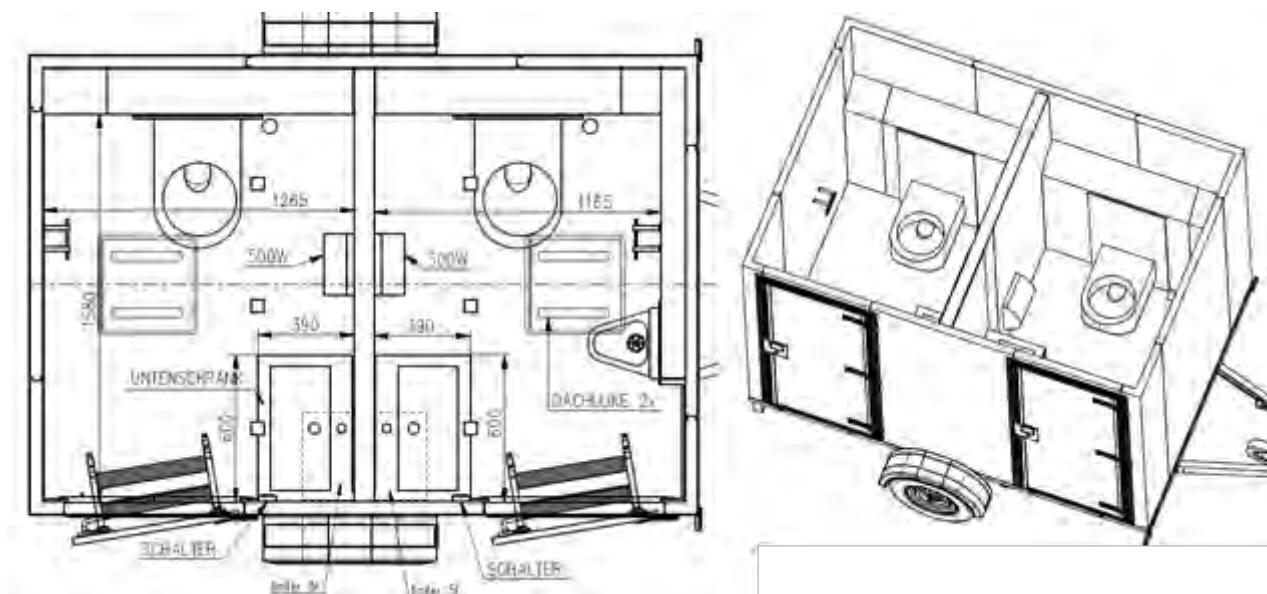

Vare nr. 2472

Toalettvogn med 2 vannklosetter

WIKS AS, Råbekkvingen 6, 1617 Fredrikstad. Mobil: 950 71 777
web: www.wiks.no, e-post: admin@wiks.no

**Konstruksjon:**

- Enakslet understell i varmgalvaniserte stålprofiler
- 13" hjul. 50mm standard kulekobling med brems
- Gulv i 60 mm sandwich med vinyl- belegg
- Vegger i 50mm sandwichpaneler med galvaniserte stålplater
- Helstøpt glassfibertak 70mm

- Utvendig farge: Sølvgrå
- Innvendig farge: Sølvgrå
- Egenvekt 750 kg
- Totalvekt : 1000kg

Inventar i begge toalettrom:

- Vannklosett med Ø110 avløp eller kvern
- Varmtvannsbereder
- Håndvask
- Speil

- Urinal i herretoalett
- Knagg
- Toalettullholder
- Panelovn 230V
- Taklys 230V