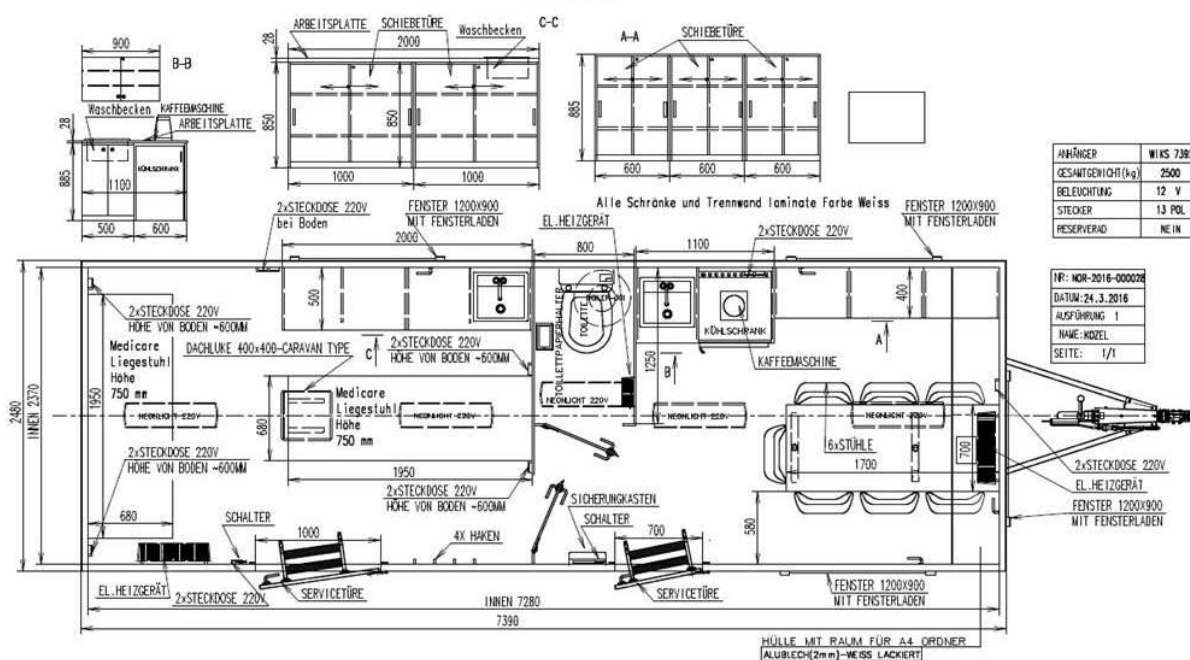

Varenummer WIKS-7392

### Konstruksjon:

- Toakslet understell i varmgalvaniserte stålprofiler
- 13" hjul
- 50mm standard kulekobling med brems
- Gulv i60 mm sandwich med vinylbelegg
- Totalvekt:
- Vegger i 50mm sandwichpaneler med galvaniserte stålplater
- Helstøpt glassfibertak 70mm
- Utvendig farge: Signalgul folie
- Innvendig farge: Hvit

### Pause-/møterom:

- Bord for 7 personer
- 7 x stoler
- Underskap 600mm med vaskekkum i rustfritt stål
- Kjøleskap
- Kaffetrakter
- 3 x underskap B:600mm D:400 med skyvedører
- 1 x Overskap B: 600mm med skyvedører
- 1 x Overskap B: 900mm
- 3 x Vindu 1200x900mm med skodde
- 1 x el. ovn 2000W
- Hylle over vindu på framvegg
- Standard dør 700mm bred på sidevegg

### Behandlingsrom:

- 2 x behandlingsbenk med vaskbar trekk. B:650 L: 1950, arbeidshøyde:750mm
- 1 x Vindu 1200x900mm med skodde
- 1 x underskap B: 500 D: 400 med rustfri oppvaskkum
- 3 x underskap B:500 D:400 med skyvedører
- 1 x el. ovn 2000W
- Takluke av Caravantypen