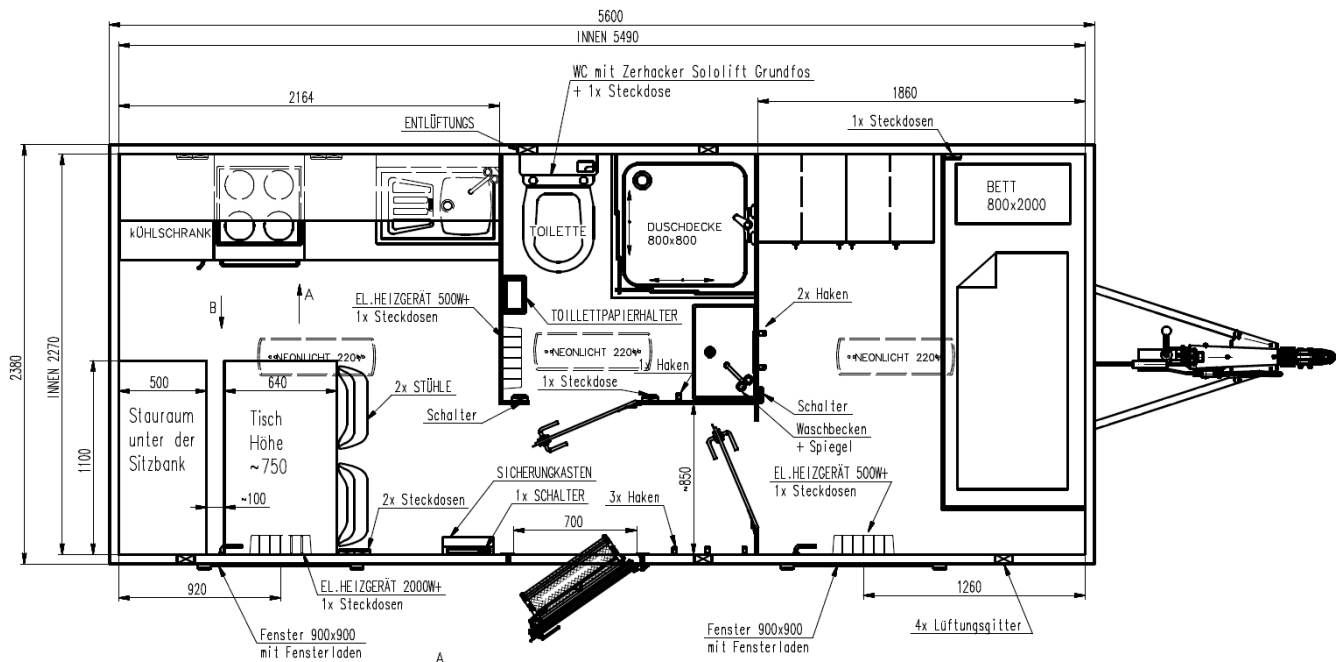

Vare nr. 5644

Boligvogn for 2 personer

Bilder av tilsvarende vogn i samme størrelse, men annen innredning

Konstruksjon:

- Toakslet understell i varmgalvaniserte stålprofiler
- 13" hjul
- 50mm standard kulekobling med brems
- Gulv i 60mm sandwich, med vinyl-belegg
- Vegger i 50mm sandwichpaneler med galvaniserte stålplater
- Helstøpt glassfibertak 70mm
- Lengde skap 5,6m. Brekke skap 2,3m
- Farge utvendig: Sølvgrå
- Farge innvendig: Hvit

Inventar soverom:

- Seng med madrass (80 x 200 cm)
- 2x doble garderobeskap
- Klesknagger
- Panelovn

WIKS AS, Råbekkvingen 6, 1617 Fredrikstad. Mobil: 950 71 777
web: www.wiks.no, e-post: salg@wiks.no

Inventar bad:

- Dusjkabinett
- Håndvask
- Toalettskap med speildør
- Vannklosett med
- Avløpskvern
- Toalettpapirholder
- Panelovn

Inventar kjøkken-/oppholdsrom:

- Bord
- Sittebenk/sofa med ryggstøtte
- Kjøkkenbenk med komfyr
- Skuffeseksjon
- Vaskekum
- Overskap
- Kjøleskap
- Kaffetrakter
- Oppslagstavle
- Panelovn
- Klesknagger