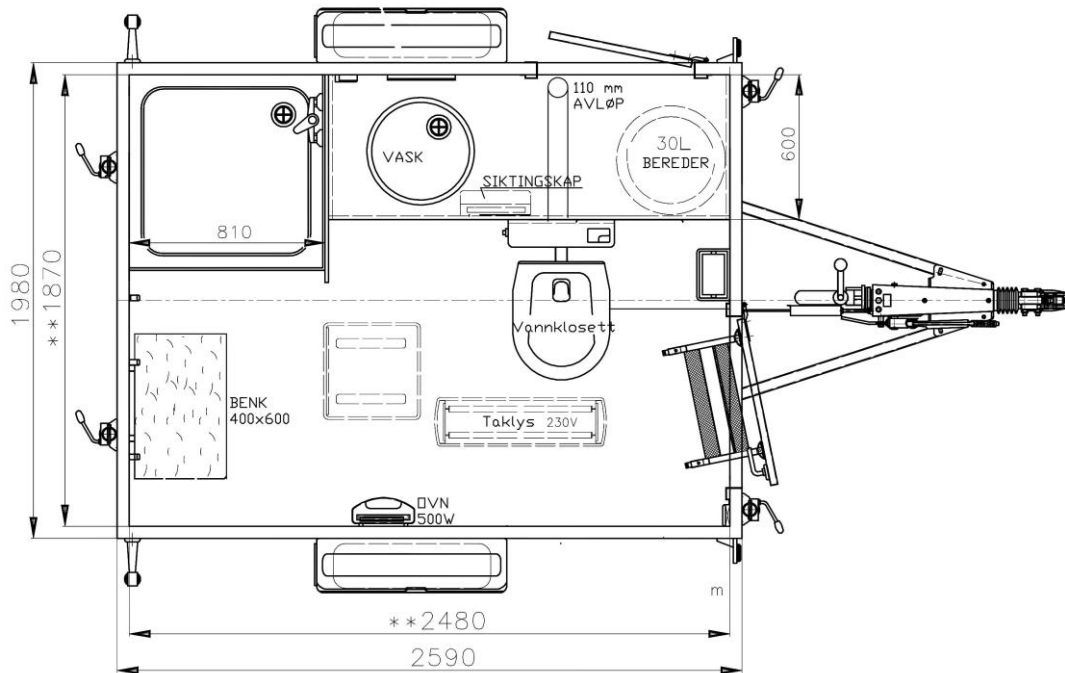

## DRAUFSICHT-SCHNITT

### Konstruksjon:

- Enakslet understell i varmgalvaniserte stålprofiler
- **13" hjul**
- 50mm standard kulekobling med brems
- Gulv i 60 mm sandwich, med vinyl belegg
- Vegger i 50mm sandwichpaneler med galvaniserte stålplater

### Øvrig utrustning:

- El. tilkobling 230V 3 fase
- 25m kabel for 230V
- **Vanntilkobling med 25m 3/4"**

- Helstøpt glassfibertak 70mm
- Utvendig farge: Sølvgrå
- Innvendig farge: Hvit
- Egenvekt 887 kg
- Totalvekt 1350kg