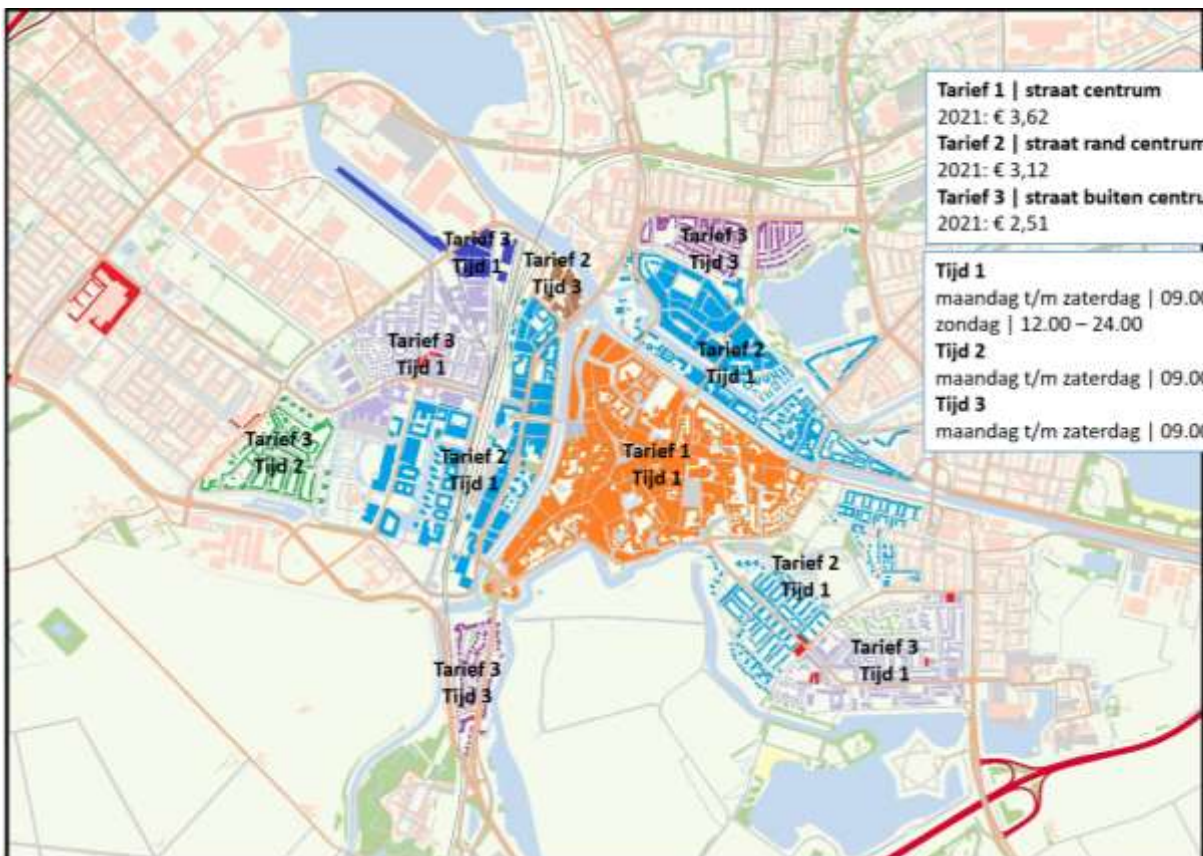

overzicht van betaaltijden, tarieven en bezoekersregeling per sector

Sector naam	Sector nr.	Betaaltijd	Tarief	Bezoekersregeling
Binnenstad	1 t/m 4	1	1	A
Zand Zuid	307	1	2	D
Zand Noord	306	1	2	D
Muntel	301	1	2	D
Hinthamerpoort	309	1	2	D
Zuid Willemsvaart/Aa	302	1	2	D
Hofstad	318	1	2	D
Boschveld	317	1	3	D
Veemarktkwartier	313	1	3	D
Vughterpoort	319	3	3	B
Zuid 1	308	1	2	D
Zuid 2	311	1	3	D
Bazeldonk	310	1	2	D

Betaaltijden

Betaaltijd 1:

maandag t/m zaterdag | 09.00 – 00.00 uur
zondag | 12.00 – 00.00 uur

Betaaltijd 2:

maandag t/m zaterdag | 09.00 – 20.00 uur

Betaaltijd 3:

maandag t/m zaterdag | 09.00 – 18.00 uur

Tarieven

Tarief 1:

straat centrum
€ 3,62 per 60 min (prijspeil 2021)

Tarief 2:

straat rand centrum
€ 3,12 per 60 min (prijspeil 2021)

Tarief 3:

straat buiten centrum
€ 2,51 per 60 min (prijspeil 2021)

Bezoekersregeling

Bezoekersregeling A t/m D | € 0,05 per 60 minuten:

- A. 40 uur per maand | bezoekersregeling centrum/binnenstad
    op maa t/m zat van 18.00 tot 00.00 en op zondag van 09.00 tot 00.00
  - B. 60 uur per maand | betaaltijd tot 18.00 uur | Tijd 3 | van 09.00 tot 18.00
  - C. 80 uur per maand | betaaltijd tot 20.00 uur | Tijd 2 | van 09.00 tot 20.00
  - D. 100 uur per maand | betaaltijd tot 00.00 uur | Tijd 1 | van 09.00 tot 00.00
2. ---

Tarief 1 | straat centrum
2021: € 3,62
Tarief 2 | straat rand centrum
2021: € 3,12
Tarief 3 | straat buiten centrum
2021: € 2,51

Tijd 1
maandag t/m zaterdag | 09.00 – 24.00
zondag | 12.00 – 24.00
Tijd 2
maandag t/m zaterdag | 09.00 – 20.00
Tijd 3
maandag t/m zaterdag | 09.00 – 18.00