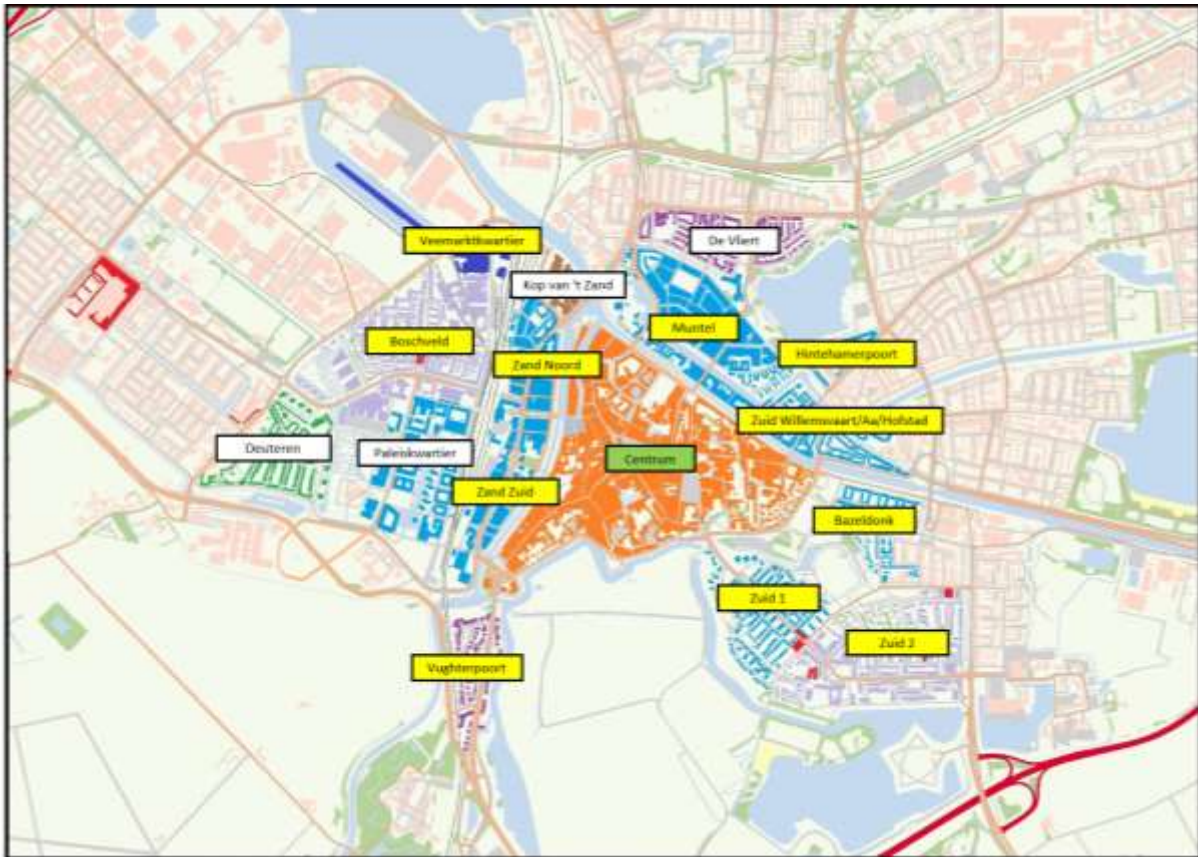

overzicht van betaaltijden, tarieven en bezoekersregeling per sector

Sector naam	Sector nr.	Betaaltijd	Tarief	Bezoekersregeling
Binnenstad	1 t/m 4	1	1	A
Zand Zuid	307	1	2	D
Zand Noord	306	1	2	D
Muntel	301	1	2	D
Hinthamerpoort	309	1	2	D
Zuid Willemsvaart/Aa	302	1	2	D
Hofstad	318	1	2	D
Boschveld	317	1	3	D
Veemarktkwartier	313	1	3	D
Vughterpoort	319	3	3	B
Zuid 1	308	1	2	D
Zuid 2	311	1	3	D
Bazeldonk	310	1	2	D

Betaaltijden

Betaaltijd 1:

maandag t/m zaterdag | 09.00 – 00.00 uur
zondag | 12.00 – 00.00 uur

Betaaltijd 2:

maandag t/m zaterdag | 09.00 – 20.00 uur

Betaaltijd 3:

maandag t/m zaterdag | 09.00 – 18.00 uur

Tarieven

Tarief 1:

straat centrum
€ 3,62 per 60 min (prijspeil 2021)

Tarief 2:

straat rand centrum
€ 3,12 per 60 min (prijspeil 2021)

Tarief 3:

straat buiten centrum
€ 2,51 per 60 min (prijspeil 2021)

Bezoekersregeling

Bezoekersregeling A t/m D | € 0,05 per 60 minuten:

- A. 40 uur per maand | bezoekersregeling centrum/binnenstad
    op maa t/m zat van 18.00 tot 00.00 en op zondag van 09.00 tot 00.00
  - B. 60 uur per maand | betaaltijd tot 18.00 uur | Tijd 3 | van 09.00 tot 18.00
  - C. 80 uur per maand | betaaltijd tot 20.00 uur | Tijd 2 | van 09.00 tot 20.00
  - D. 100 uur per maand | betaaltijd tot 00.00 uur | Tijd 1 | van 09.00 tot 00.00
2. ---

Tarief 1 | straat centrum
2021: € 3,62
Tarief 2 | straat rand centrum
2021: € 3,12
Tarief 3 | straat buiten centrum
2021: € 2,51

Tijd 1
maandag t/m zaterdag | 09.00 – 24.00
zondag | 12.00 – 24.00
Tijd 2
maandag t/m zaterdag | 09.00 – 20.00
Tijd 3
maandag t/m zaterdag | 09.00 – 18.00