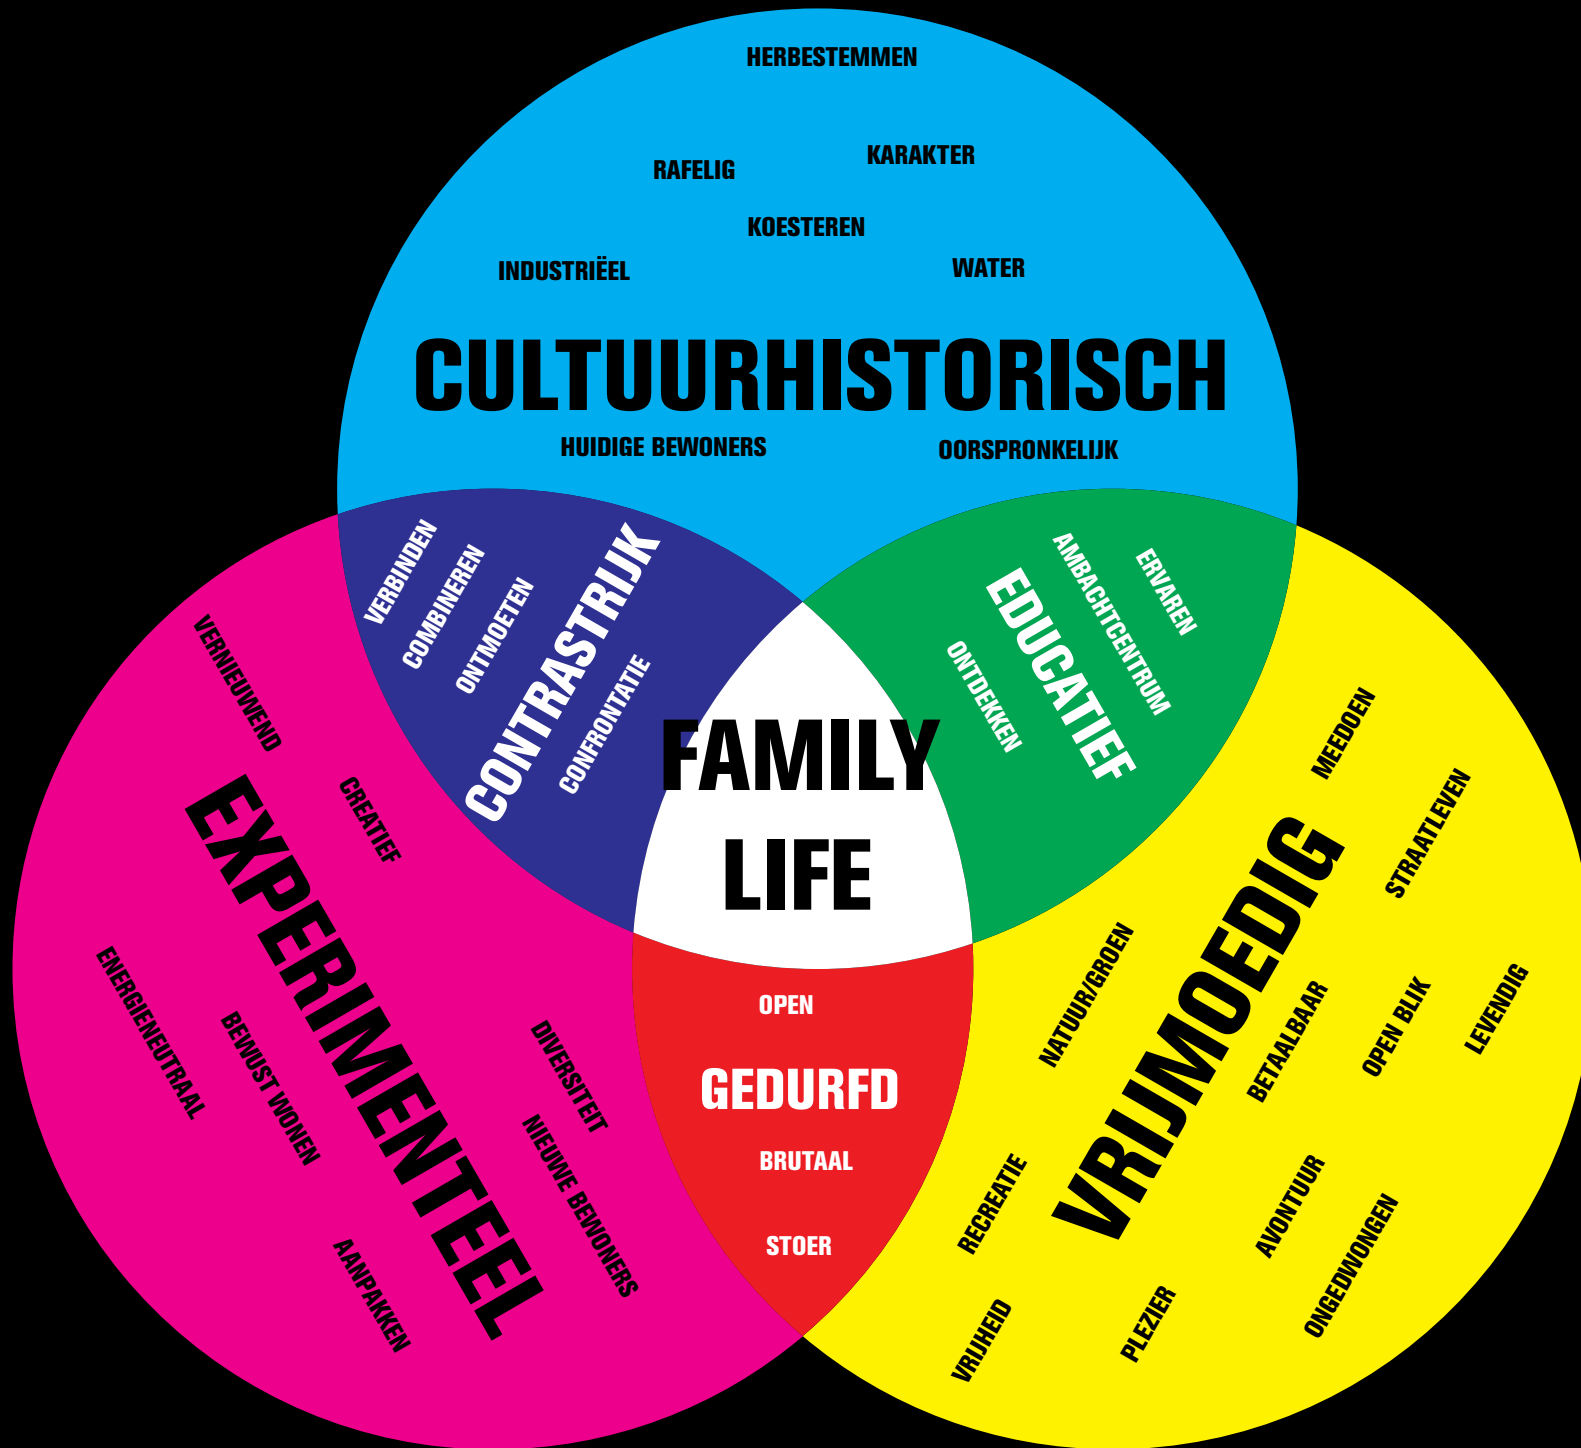

**BOSCHVELD**  
**IS EEN WERKWOORD**

**EEN VISUEEL VERSLAG VAN 3 WERKSESSIES**

**DONDERDAG 15 SEPTEMBER 2011**

**CULTUURHISTORISCH**

**CULTUURHISTORISCH**

**EXPERIMENTEEL**

**HERBESTEMMEN**

**PAARDSKERKHOF**

**WATER**

**INDUSTRIEEL**

**CULTUURHISTORISCH**

**GRUYTER FABRIEK**

**OORSPRONKELIJK**

**SPOOR**

**DIVERSITEIT**

**AMBACHTEN**