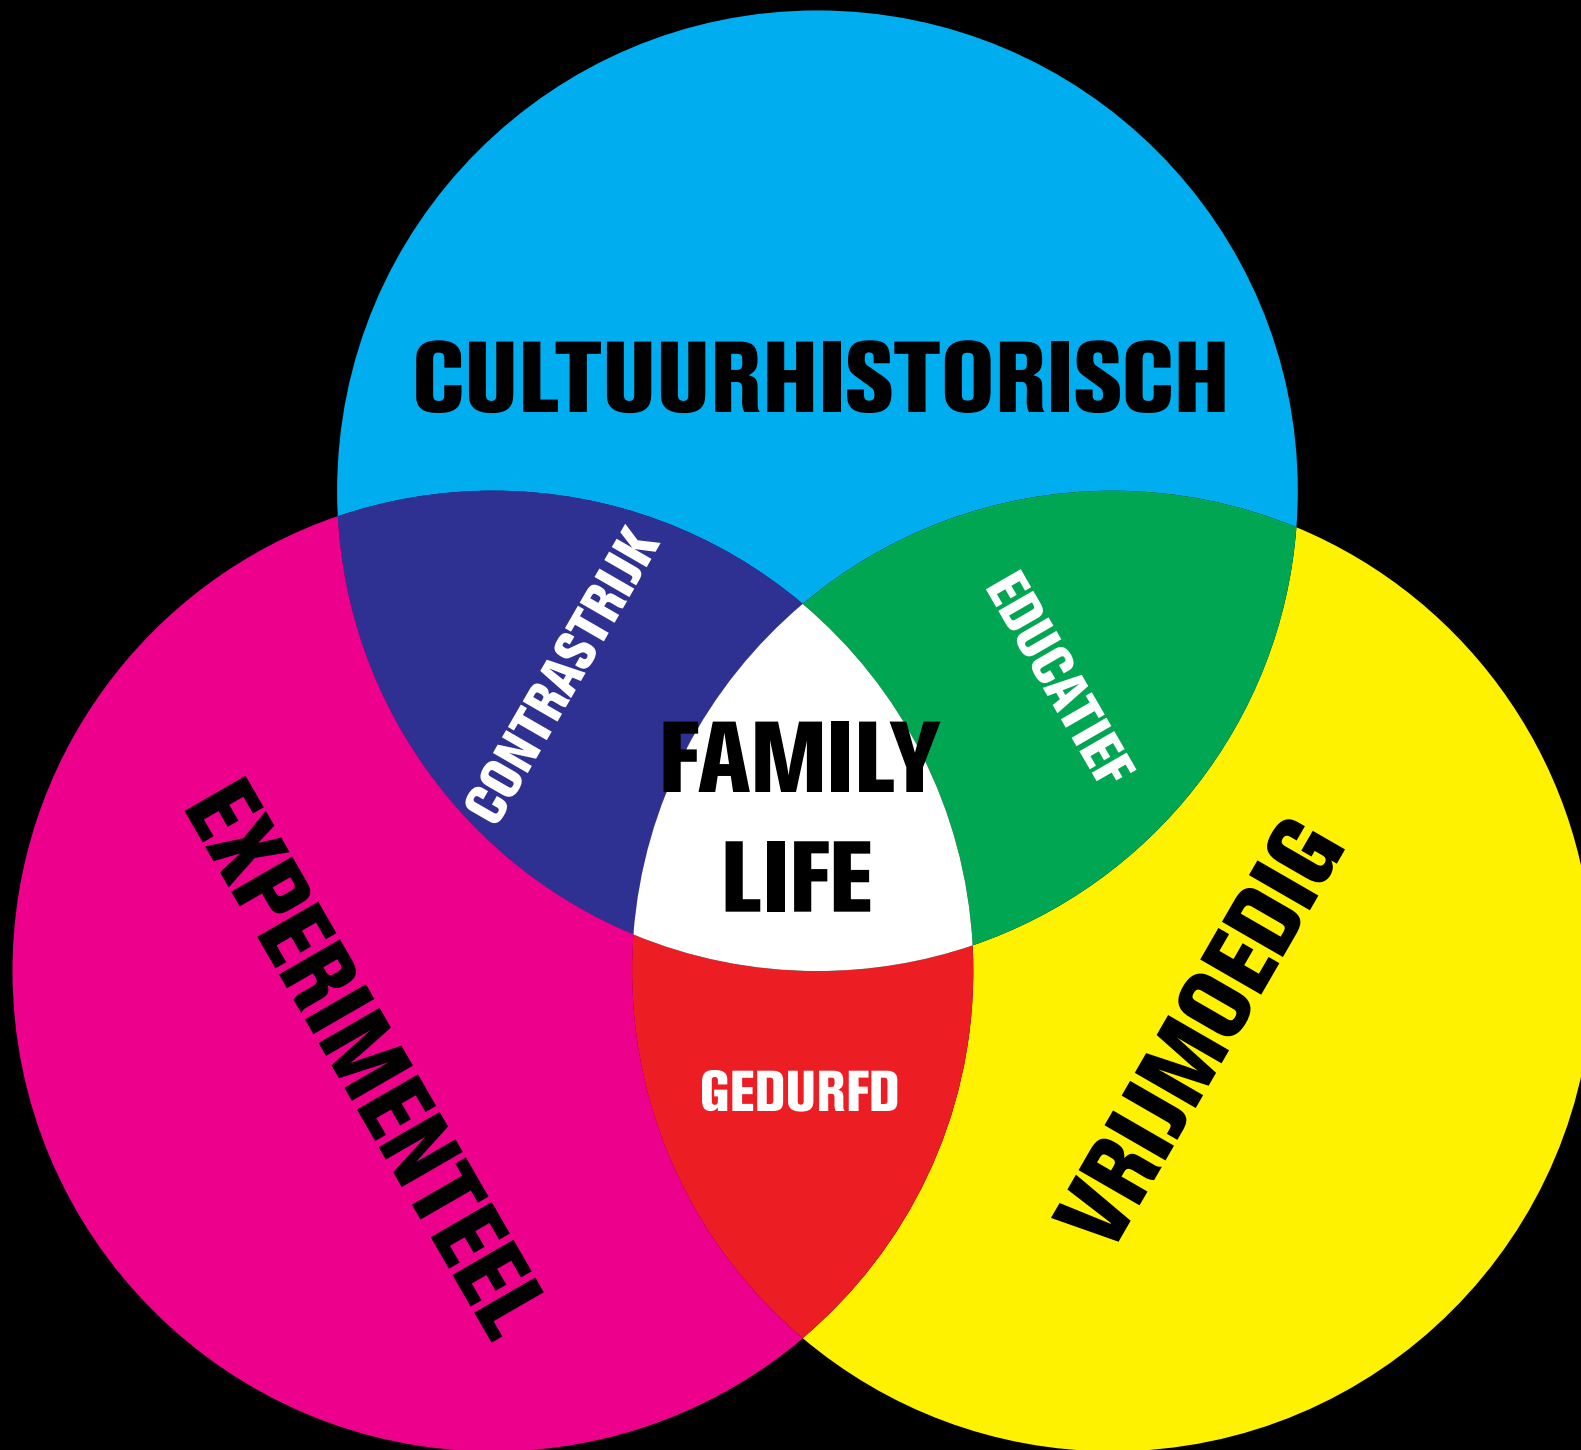

**BOSCHVELD**  
**IS EEN WERKWOORD**

**EEN VISUEEL VERSLAG VAN 3 WERKSESSIES**

**DONDERDAG 15 SEPTEMBER 2011**

**CULTUURHISTORISCH**

**CULTUURHISTORISCH**

**EXPERIMENTEEL**

**HERBESTEMMEN**

**PAARDSKERKHOF**

**WATER**

**INDUSTRIEEL**

**CULTUURHISTORISCH**

**GRUYTER FABRIEK**

**OORSPRONKELIJK**

**SPOOR**

**DIVERSITEIT**

**AMBACHTEN**