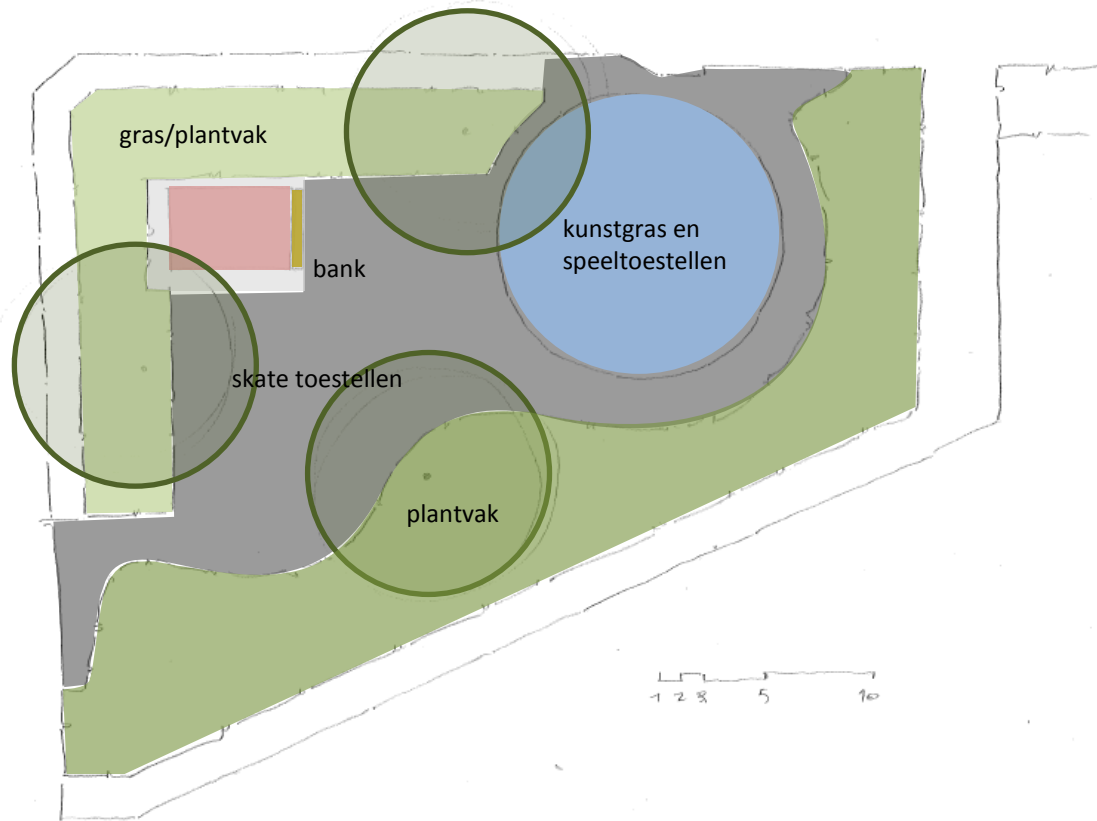

speelplek buys ballotweg

schetsontwerp

14 mei 2012

huidige situatie

speeltoestellen zijn op
bestrating (tegels) schots en scheef
transformatorhuisje niet fraai

bomen

bepalen de sfeer
weinig ruimte voor wortels
drukken bestrating op

kunstgras
aankleden “huisje”
bank om boom? (geen hangjongeren!)
open - geen hagen
skate-circuitje?
toegang bij fietssluis
zandbak
fietsklemmen
tot 12 jaar?

werkgroep

6 juni 2011

schetsontwerp

hek rond speelplek handhaven
toegang bij fietssluis
zand vervangen door kunstgras (groen?)
nieuwe speeltoestellen
meer groen langs de randen
bestrating herstellen of vervangen (asfalt?)
kleine skate-toestellen
bank tegen muur huisje
aankleden/begroeien "huisje" (enixis/zayaz)