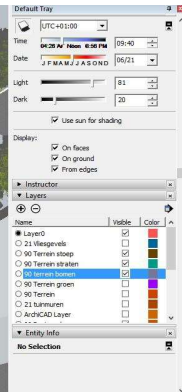

21-07 kavel 15 09:40u