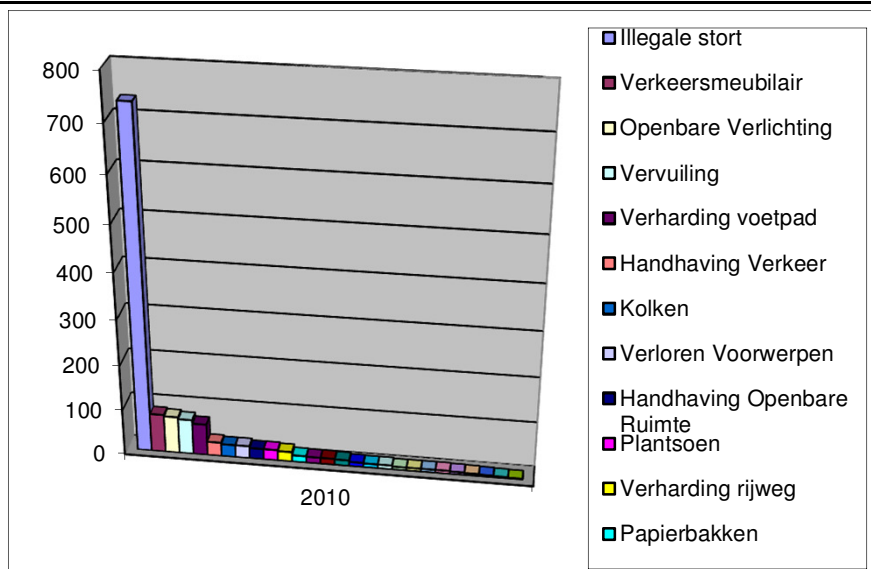

**Aantal meldingen uitgesplitst per Straat**  
**Oppercategorie = Leefomgeving, Hoofdcategorie = Illegale stort**  
**Regio = 's-Hertogenbosch, Wijk = West, Buurt = Boschveld**  
**Binnenkomst >= 1-1-2010 < 31-12-2010**

GROEP	Aantal	
	2010	2009
Ampèrestraat	80	72
Marconistraat	70	95
Kamerlingh Onnesstraat	69	36
Lorentzstraat	69	56
Voltastraat	59	90
Parallelweg	46	45
Copernicuslaan	46	64
Röntgenstraat	44	37
van Coehoornplein	38	22
Celsiusstraat	25	30
's-Gravesandestraat	22	20
Buys Ballotweg	22	26
Koestraat	21	22
Edisonstraat	21	18
van Musschenbroekstraat	16	16
Kelvinstraat	12	8
Van Leeuwenhoekstraat	12	6
Paardskerkhofweg	11	17
Christiaan Huygensweg	9	10
Fahrenheitstraat	8	8
Kalverstraat	8	4
Oude Vlijmenseweg	7	13
Oude Engelseweg	6	10
Ossenstraat	5	16
Westerpark	3	3
Concordialaan	2	2
deutersestraat	1	
's-gravesandestraat	1	5
Boschveld	1	
onbekend	1	
Simon Stevinweg		1
Vijverberg		1
Veemarktweg		1
	<b>735</b>	<b>750</b>

**Aantal meldingen uitgesplitst per Hoofdcategorie**  
**Regio = 's-Hertogenbosch, Wijk = West, Buurt = Boschveld**  
**Binnenkomst >= 1-1-2010 < 31-12-2010**

GROEP	Aantal	
	2010	2009
Illegale stort	735	754
Verkeersmeubilair	84	59
Openbare Verlichting	81	120
Vervuiling	77	86
Verharding voetpad	69	50
Handhaving Verkeer	30	23
Kolken	27	21
Verloren Voorwerpen	27	6
Handhaving Openbare Ruimte	23	8
Plantsoen	23	38
Verharding rijweg	21	24
Papierbakken	14	10
Speeltoestellen	13	11
Bomen	13	17
Dieren	12	25
Stankoverlast	9	5
Geluidsoverlast	8	3
Verkeers Regel Installaties	8	7
Riolering	6	13
Verharding fietspad	6	7
Gevonden Voorwerpen	6	4
Internet	6	1
Gazon	5	4
Water en haven	4	2
Zitbanken	3	2
Parkeerapparatuur	2	
Berm	1	
	<b>1313</b>	<b>1303</b>