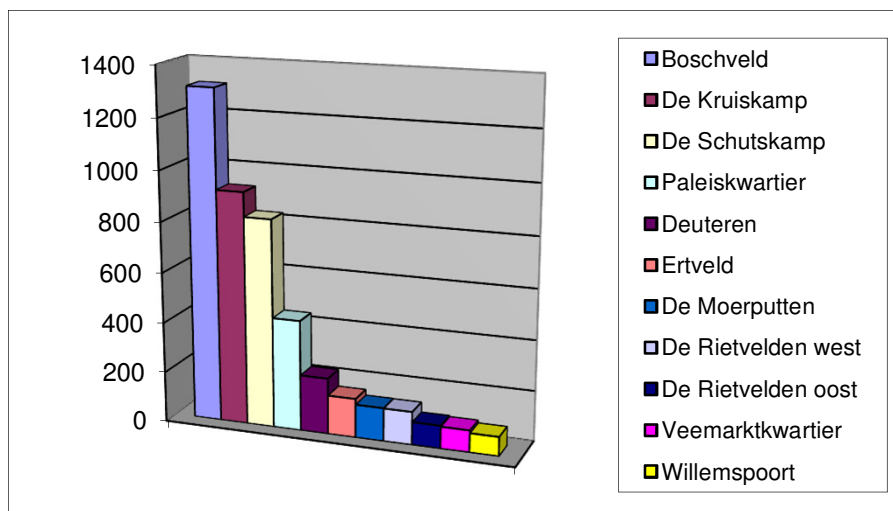

Aantal meldingen uitgesplitst per Buurt
Regio = 's-Hertogenbosch, Wijk = West
Binnenkomst >= 1-1-2010 < 31-12-2010

GROEP	Aantal	
	2010	2009
Boschveld	1313	1303
De Kruiskamp	923	972
De Schutskamp	827	853
Paleiskwartier	440	358
Deutenen	223	253
Ertveld	155	139
De Moerputten	132	116
De Rietvelden west	131	96
De Rietvelden oost	91	73
Veemarktkwartier	87	61
Willemspoort	76	44
	4398	4268