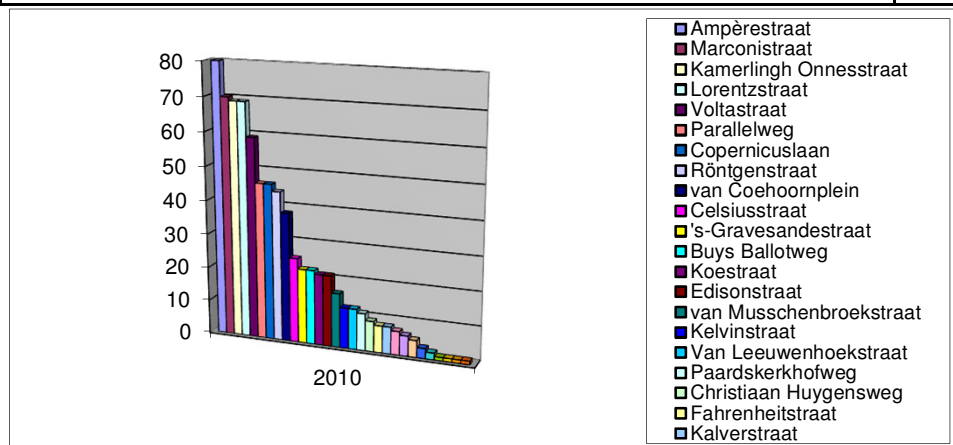

**Aantal meldingen uitgesplitst per Straat**  
**Oppercategorie = Leefomgeving, Hoofdcategorie = Illegale stort**  
**Regio = 's-Hertogenbosch, Wijk = West, Buurt = Boschveld**  
**Binnenkomst >= 1-1-2010 < 31-12-2010**

GROEP	Aantal	
	2010	2009
Ampèrestraat	80	72
Marconistraat	70	95
Kamerlingh Onnesstraat	69	36
Lorentzstraat	69	56
Voltastraat	59	90
Parallelweg	46	45
Copernicuslaan	46	64
Röntgenstraat	44	37
van Coehoornplein	38	22
Celsiusstraat	25	30
's-Gravesandestraat	22	20
Buys Ballotweg	22	26
Koestraat	21	22
Edisonstraat	21	18
van Musschenbroekstraat	16	16
Kelvinstraat	12	8
Van Leeuwenhoekstraat	12	6
Paardskerkhofweg	11	17
Christiaan Huygensweg	9	10
Fahrenheitstraat	8	8
Kalverstraat	8	4
Oude Vlijmenseweg	7	13
Oude Engelseweg	6	10
Ossenstraat	5	16
Westerpark	3	3
Concordialaan	2	2
deutersestraat	1	
's-gravesandestraat	1	5
Boschveld	1	
onbekend	1	
Simon Stevinweg		1
Vijverberg		1
Veemarktweg		1
	<b>735</b>	<b>750</b>

**Aantal meldingen uitgesplitst per Hoofdcategorie**  
**Regio = 's-Hertogenbosch, Wijk = West, Buurt = Boschveld**  
**Binnenkomst >= 1-1-2010 < 31-12-2010**

GROEP	Aantal	
	2010	2009
Illegale stort	735	754
Verkeersmeubilair	84	59
Openbare Verlichting	81	120
Vervuiling	77	86
Verharding voetpad	69	50
Handhaving Verkeer	30	23
Kolken	27	21
Verloren Voorwerpen	27	6
Handhaving Openbare Ruimte	23	8
Plantsoen	23	38
Verharding rijweg	21	24
Papierbakken	14	10
Speeltoestellen	13	11
Bomen	13	17
Dieren	12	25
Stankoverlast	9	5
Geluidsoverlast	8	3
Verkeers Regel Installaties	8	7
Riolering	6	13
Verharding fietspad	6	7
Gevonden Voorwerpen	6	4
Internet	6	1
Gazon	5	4
Water en haven	4	2
Zitbanken	3	2
Parkeerapparatuur	2	
Berm	1	
	<b>1313</b>	<b>1303</b>