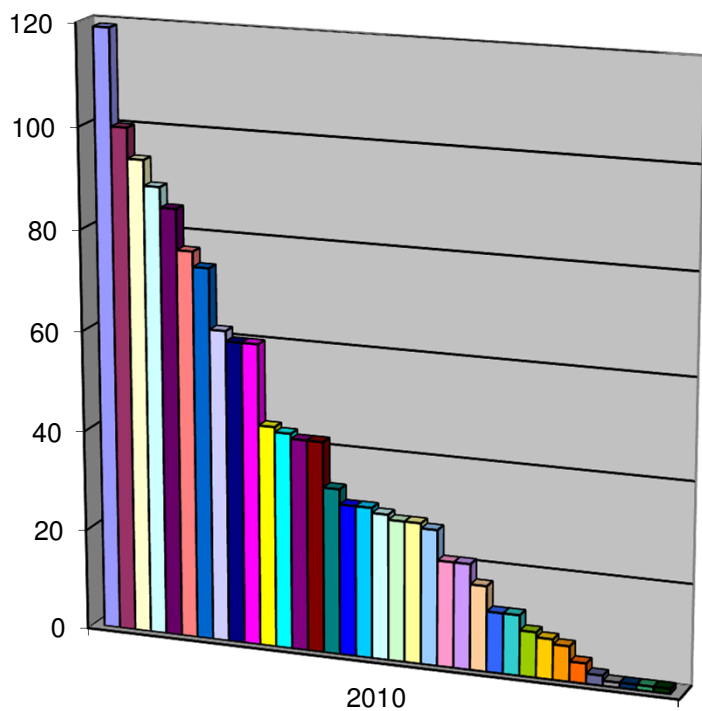

- Copernicuslaan
- Ampèrestraat
- Parallelweg
- Lorentzstraat
- Marconistraat
- Kamerlingh Onnesstraat
- Voltastraat
- van Coehoornplein
- Oude Vlijmenseweg
- Röntgenstraat
- Buys Ballotweg
- Christiaan Huygensweg
- Edisonstraat
- Celsiusstraat
- 's-Gravesandestraat
- van Musschenbroekstraat
- Koestraat
- Van Leeuwenhoekstraat
- Concordialaan
- Paardskerkhofweg
- Kalverstraat
- Simon Stevinweg
- Westerpark
- Kelvinstraat
- Oude Engelseweg
- Fahrenheitstraat
- Vijverberg
- Ossenstraat
- Veemarktweg
- Prof. Keesomstraat
- Vaars
- onbekend
- 's-gravesandestraat
- Boschveld
- deutersestraat