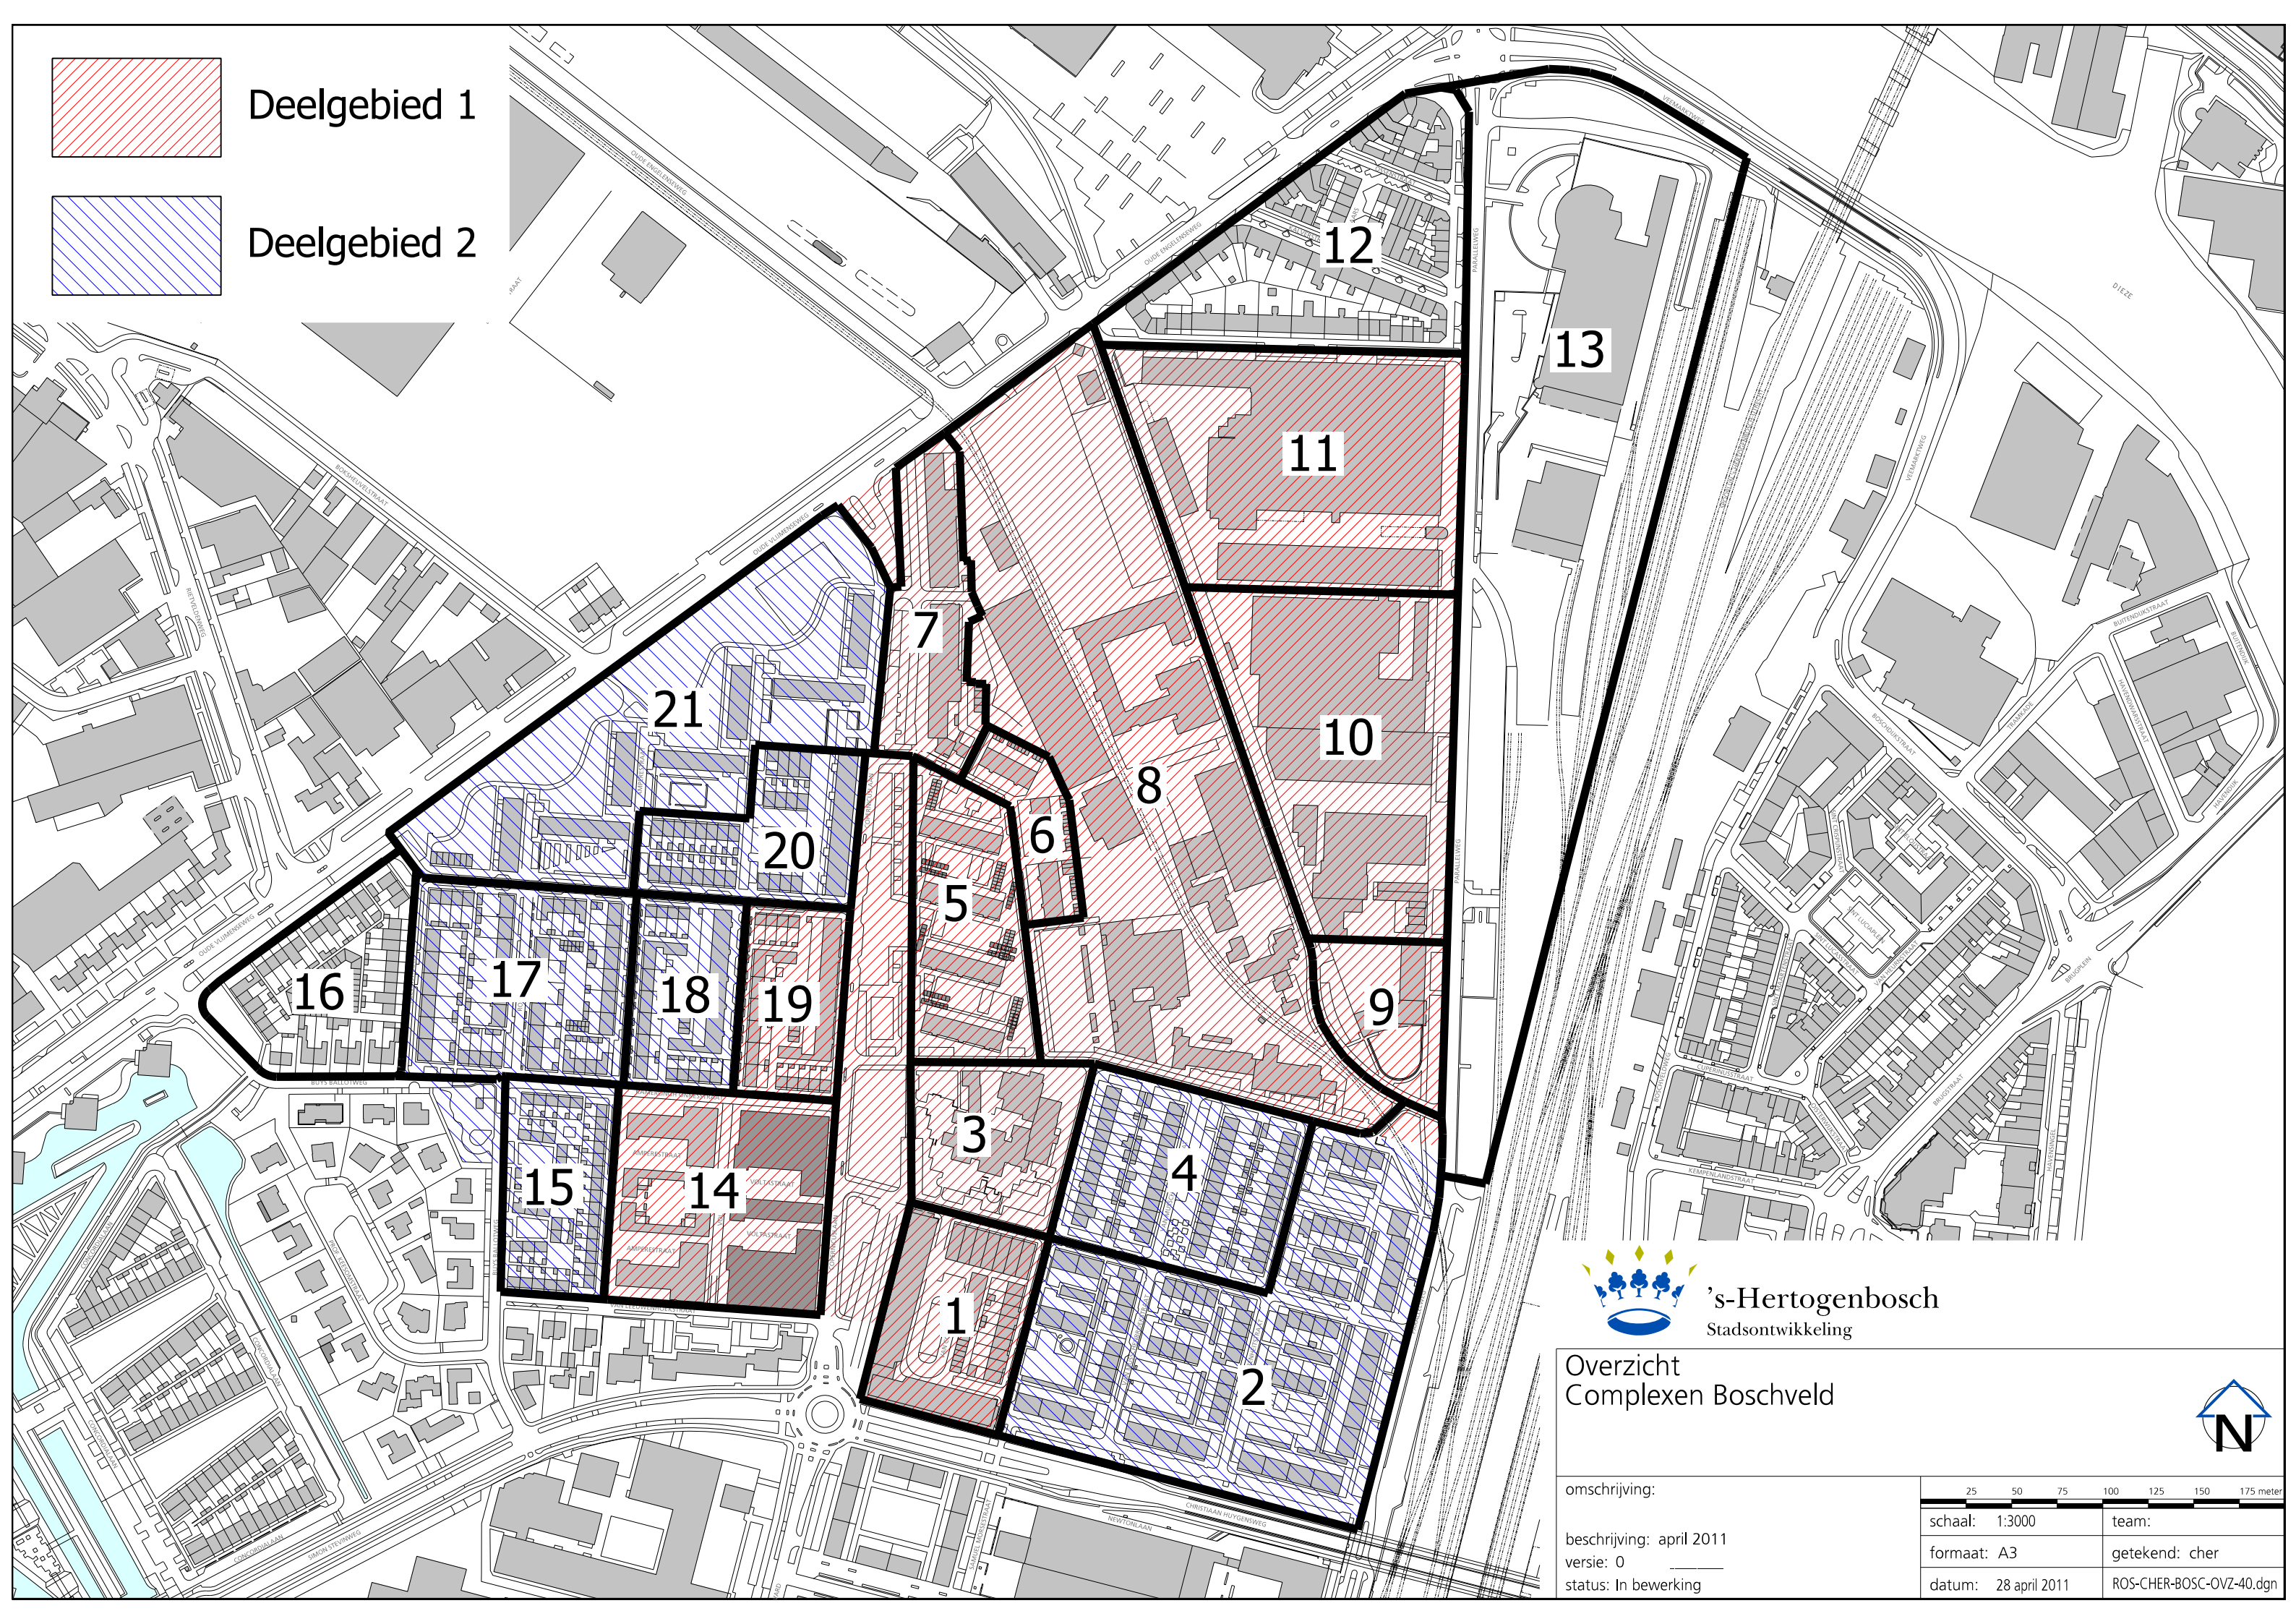

Deelgebied 1

Deelgebied 2

's-Hertogenbosch
Stadsontwikkeling

Overzicht Complexen Boschveld

omschrijving:

beschrijving: april 2011
versie: 0
status: In bewerking

	25	50	75	100	125	150	175 meter
schaal:	1:3000						team:
formaat:	A3						getekend: cher
datum:	28 april 2011						ROS-CHER-BOSC-OVZ-40.dgn