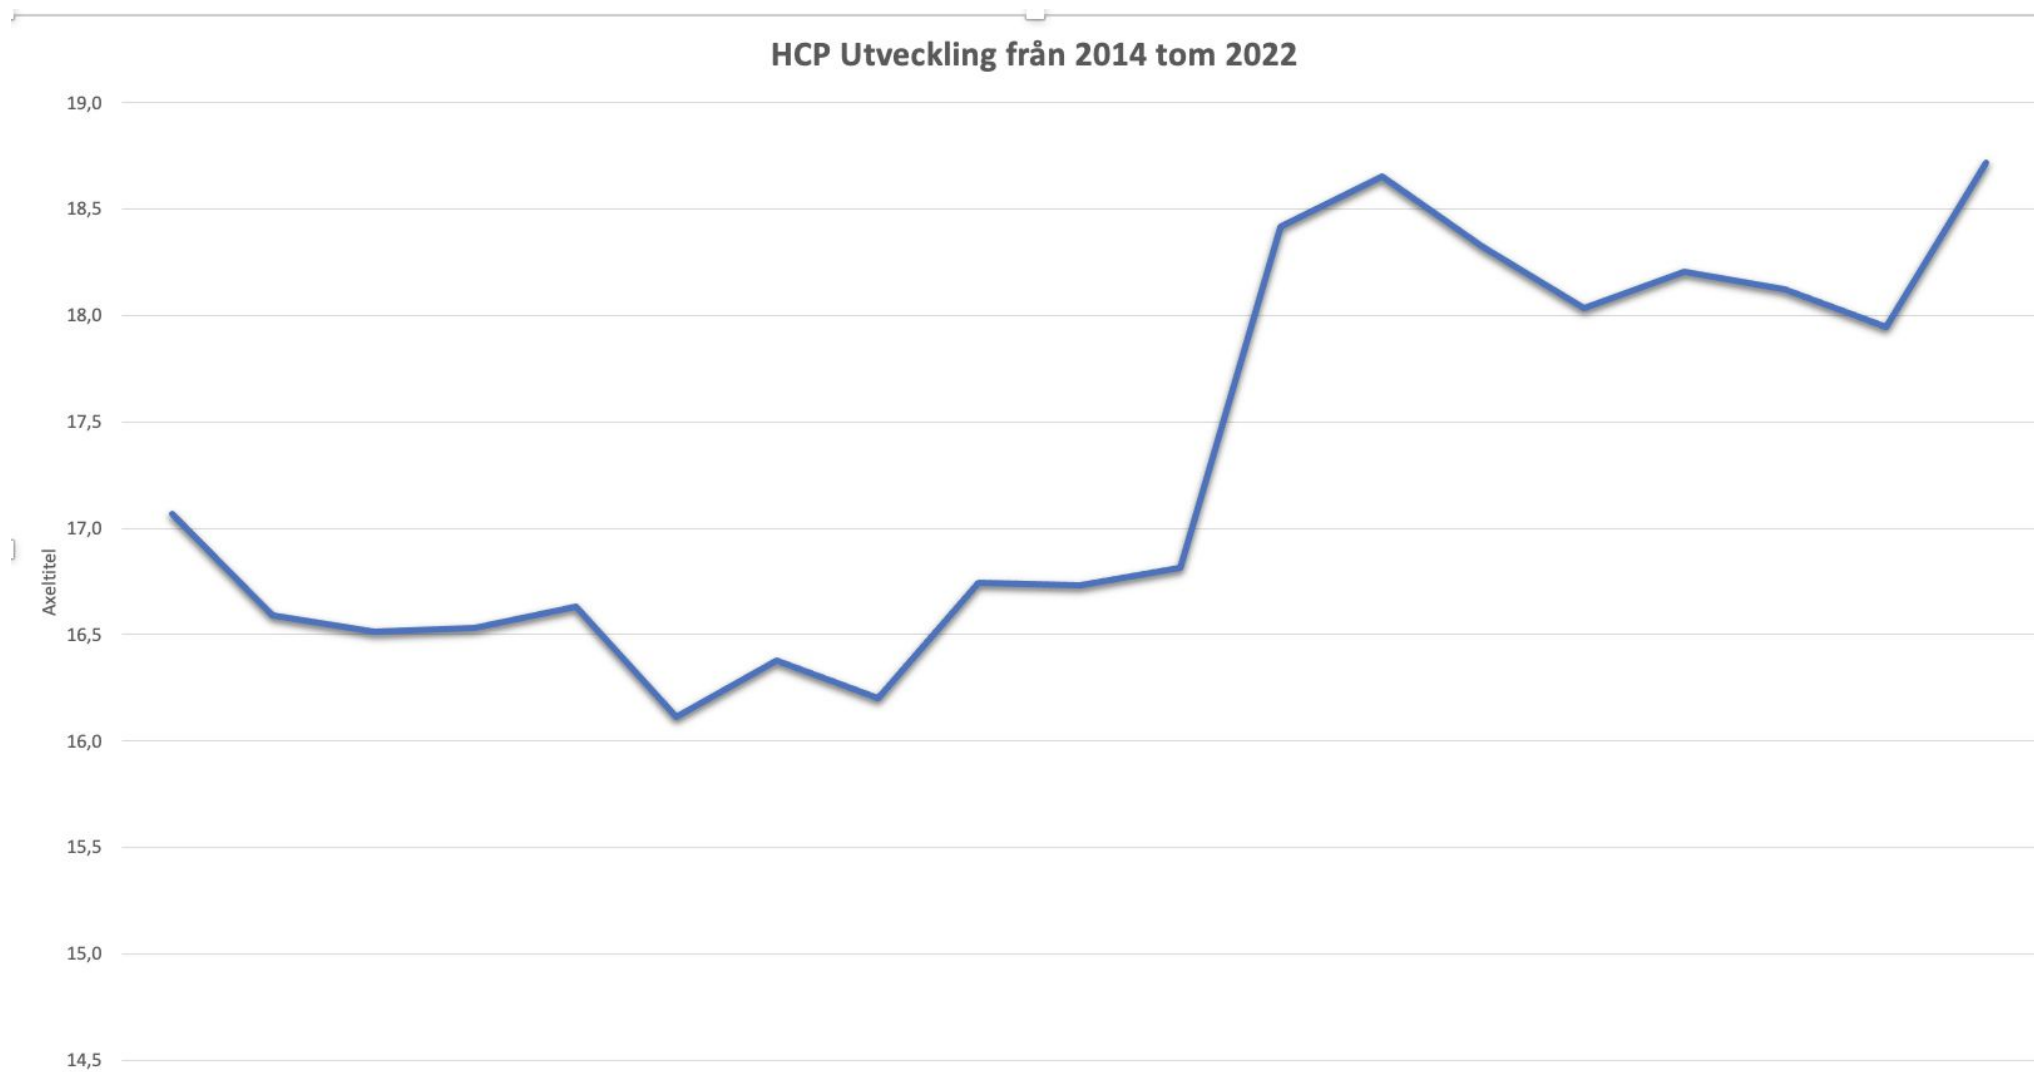

HCP Utveckling 2014 - 2022