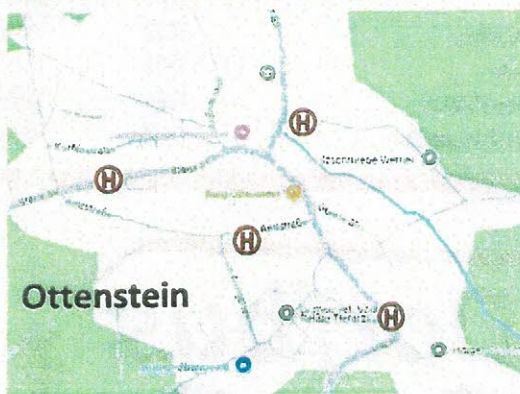

Folgende Orte werden durch den Dorfbus bedient: **Lichtenhagen, Glesse, Ottenstein, Brökeln, Hohe, Hehlen, Bodendenwerder** und zurück, Haltestellen gem. Fahrplan, (Bodenwerder keine Änderung der Haltestellen)

Lichtenhagen

Glesse
4 ZVSN
Haltestellen

Ottenstein

Hohe

Brökeln

Hehlen