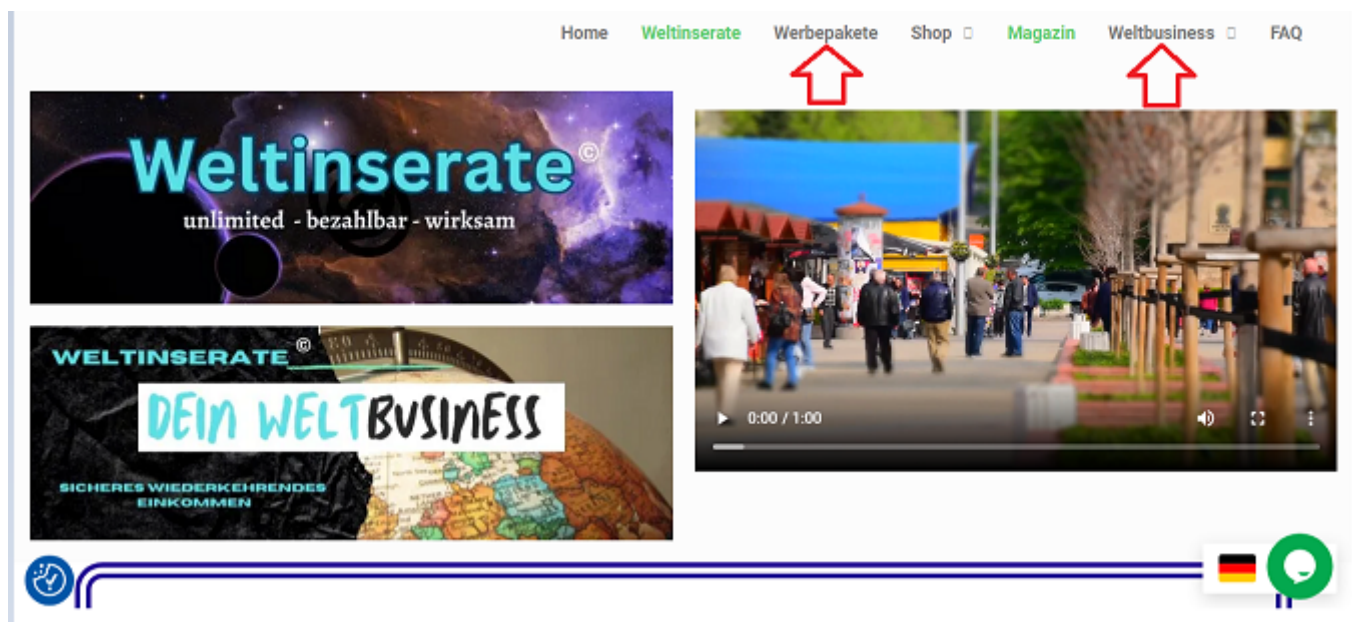

3. Weltinserat oder Weltbusiness

Über den Bildern/Video findest du das **Menü der Webseite**:

Home (Startseite) -

Werbepakete

Shop - Warenkorb -Kasse

Magazin - Hier findest du alle bei Google aktiv gelistete Inserate - jeweils präsentiert von weltinserate.de

Weltbusiness - Weltbusiness Anmeldung - Werbekreisel

FAQ - schnelle Antwort auf die häufigsten Fragen