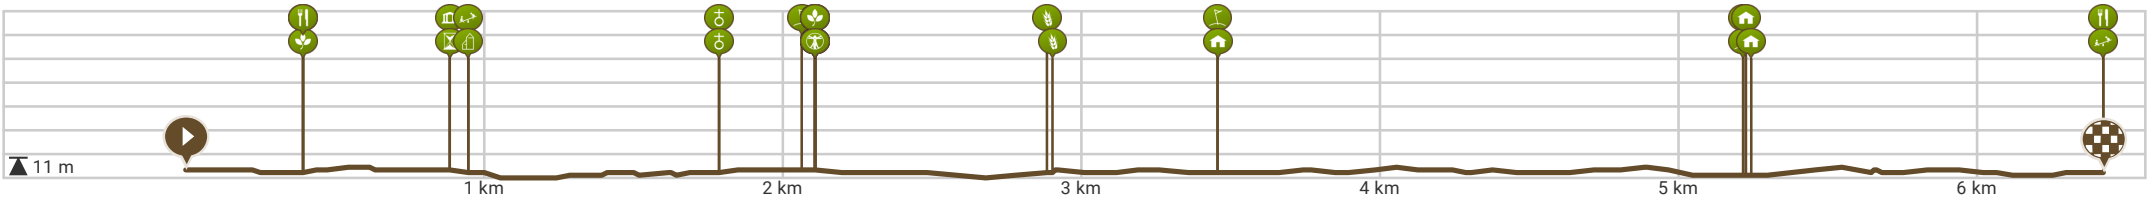

# novemberwandeling 6 km

Bekijk op mobiel

Door stevens

Lengte: 6.42 km

Stijging: 12 m

Moeilijkheidsgraad: 2/10

Bargelaan, 8730 Beernem, Vlaanderen, België

Damsestraat, 8730 Beernem, Vlaanderen, België

# novemberwandeling 12 km

Bekijk op mobiel

Door stevens

Lengte: 12.08 km

Stijging: 22 m

Moeilijkheidsgraad: 4/10

Bargelaan, 8730 Beernem, Vlaanderen, België

Bargelaan, 8730 Beernem, Vlaanderen, België

# novemberwandeling 16 km

Bekijk op mobiel

Door stevens

Lengte: 15.7 km

Stijging: 27 m

Moeilijkheidsgraad: 4/10

Bargelaan, 8730 Beernem, Vlaanderen, België

Damsestraat, 8730 Beernem, Vlaanderen, België