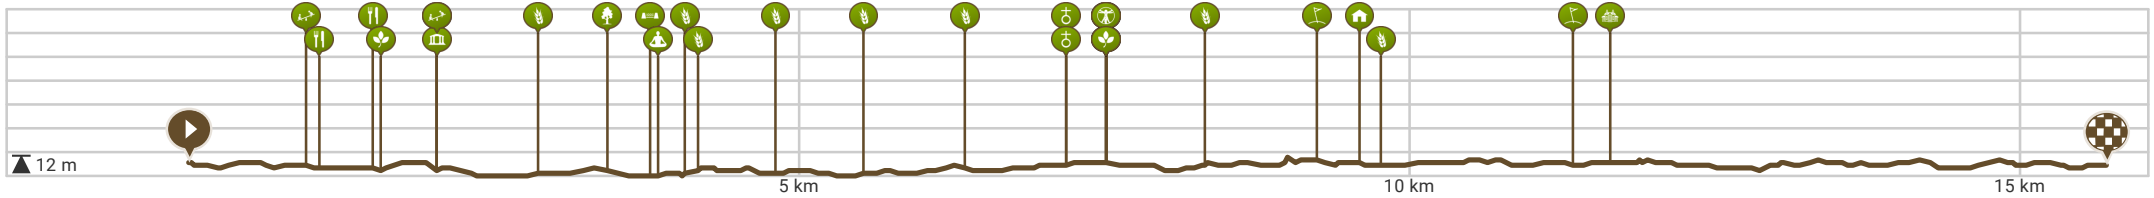

# novemberwandeling 16 km

Bekijk op mobiel

Door stevens

Lengte: 15.7 km

Stijging: 27 m

Moeilijkheidsgraad: 4/10

Bargelaan, 8730 Beernem, Vlaanderen, België

Damsestraat, 8730 Beernem, Vlaanderen, België