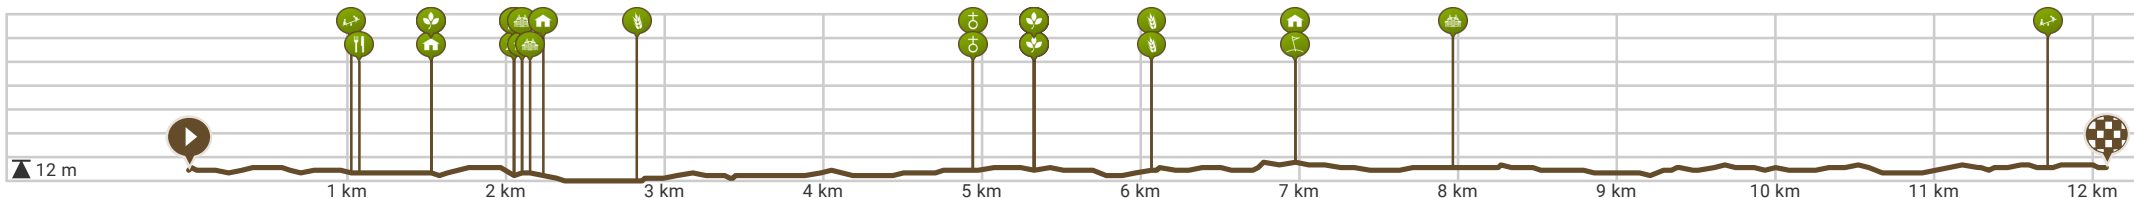

# novemberwandeling 6 km

Bekijk op mobiel

Door stevens

Lengte: 6.42 km

Stijging: 12 m

Moeilijkheidsgraad: 2/10

Bargelaan, 8730 Beernem, Vlaanderen, België

Damsestraat, 8730 Beernem, Vlaanderen, België

# novemberwandeling 12 km

Bekijk op mobiel

Door stevens

Lengte: 12.08 km

Stijging: 22 m

Moeilijkheidsgraad: 4/10

Bargelaan, 8730 Beernem, Vlaanderen, België

Bargelaan, 8730 Beernem, Vlaanderen, België

# novemberwandeling 16 km

Bekijk op mobiel

Door stevens

Lengte: 15.7 km

Stijging: 27 m

Moeilijkheidsgraad: 4/10

Bargelaan, 8730 Beernem, Vlaanderen, België

Damsestraat, 8730 Beernem, Vlaanderen, België