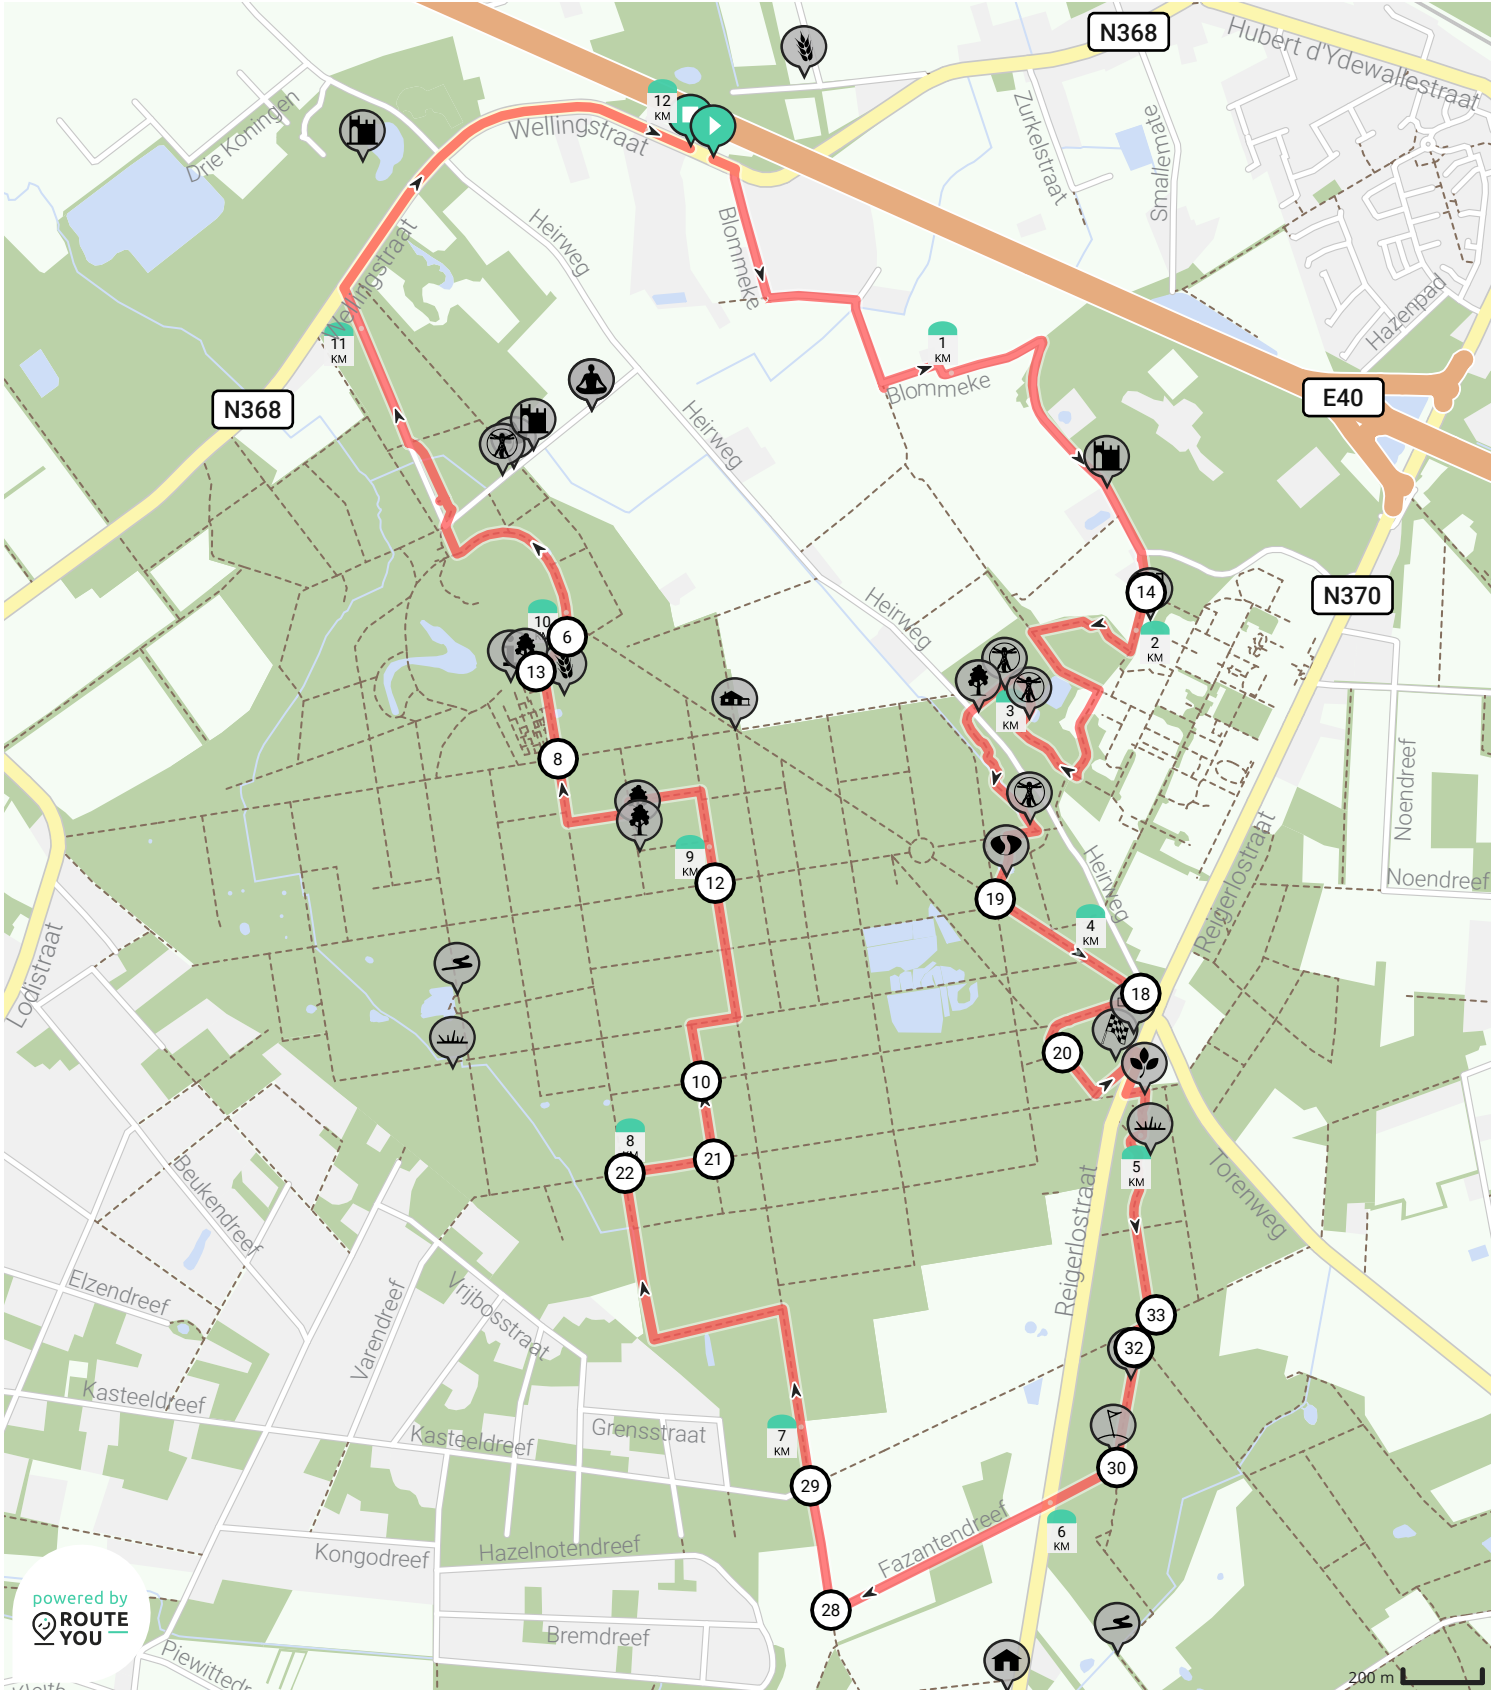

Door Marc D'haeninck

-  Lengte: 7.0 km
-  Stijging: 32 m
-  Moeilijkheidsgraad: 4/10

-  Wellingstraat, 8730 Beernem, België
-  Wellingstraat 109, 8730 Beernem, België

Door Marc D'haeninck

-  Lengte: 12.11 km
-  Stijging: 63 m
-  Moeilijkheidsgraad: 5/10

-  Wellingstraat, 8730 Beernem, België
-  Wellingstraat 109, 8730 Beernem, België

Door Marc D'haeninck

-  Lengte: 15.49 km
-  Stijging: 86 m
-  Moeilijkheidsgraad: 7/10

-  Wellingstraat, 8730 Beernem, België
-  Wellingstraat 109, 8730 Beernem, België