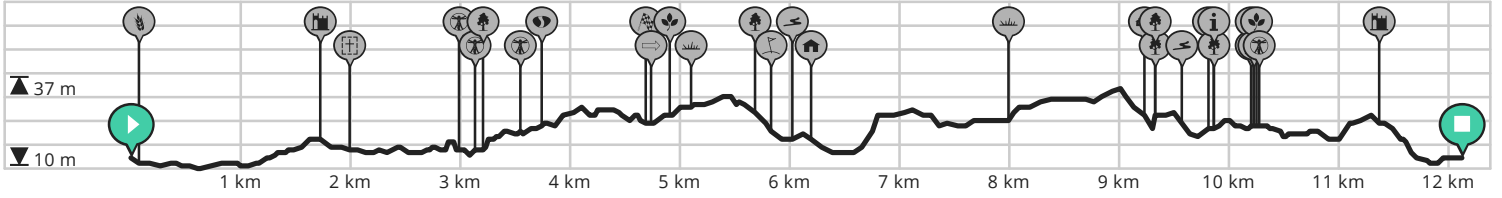

Door Marc D'haeninck

-  Lengte: 7.0 km
-  Stijging: 32 m
-  Moeilijkheidsgraad: 4/10

-  Wellingstraat, 8730 Beernem, België
-  Wellingstraat 109, 8730 Beernem, België

Door Marc D'haeninck

-  Lengte: 12.11 km
-  Stijging: 63 m
-  Moeilijkheidsgraad: 5/10

-  Wellingstraat, 8730 Beernem, België
-  Wellingstraat 109, 8730 Beernem, België

Door Marc D'haeninck

-  Lengte: 15.49 km
-  Stijging: 86 m
-  Moeilijkheidsgraad: 7/10

-  Wellingstraat, 8730 Beernem, België
-  Wellingstraat 109, 8730 Beernem, België