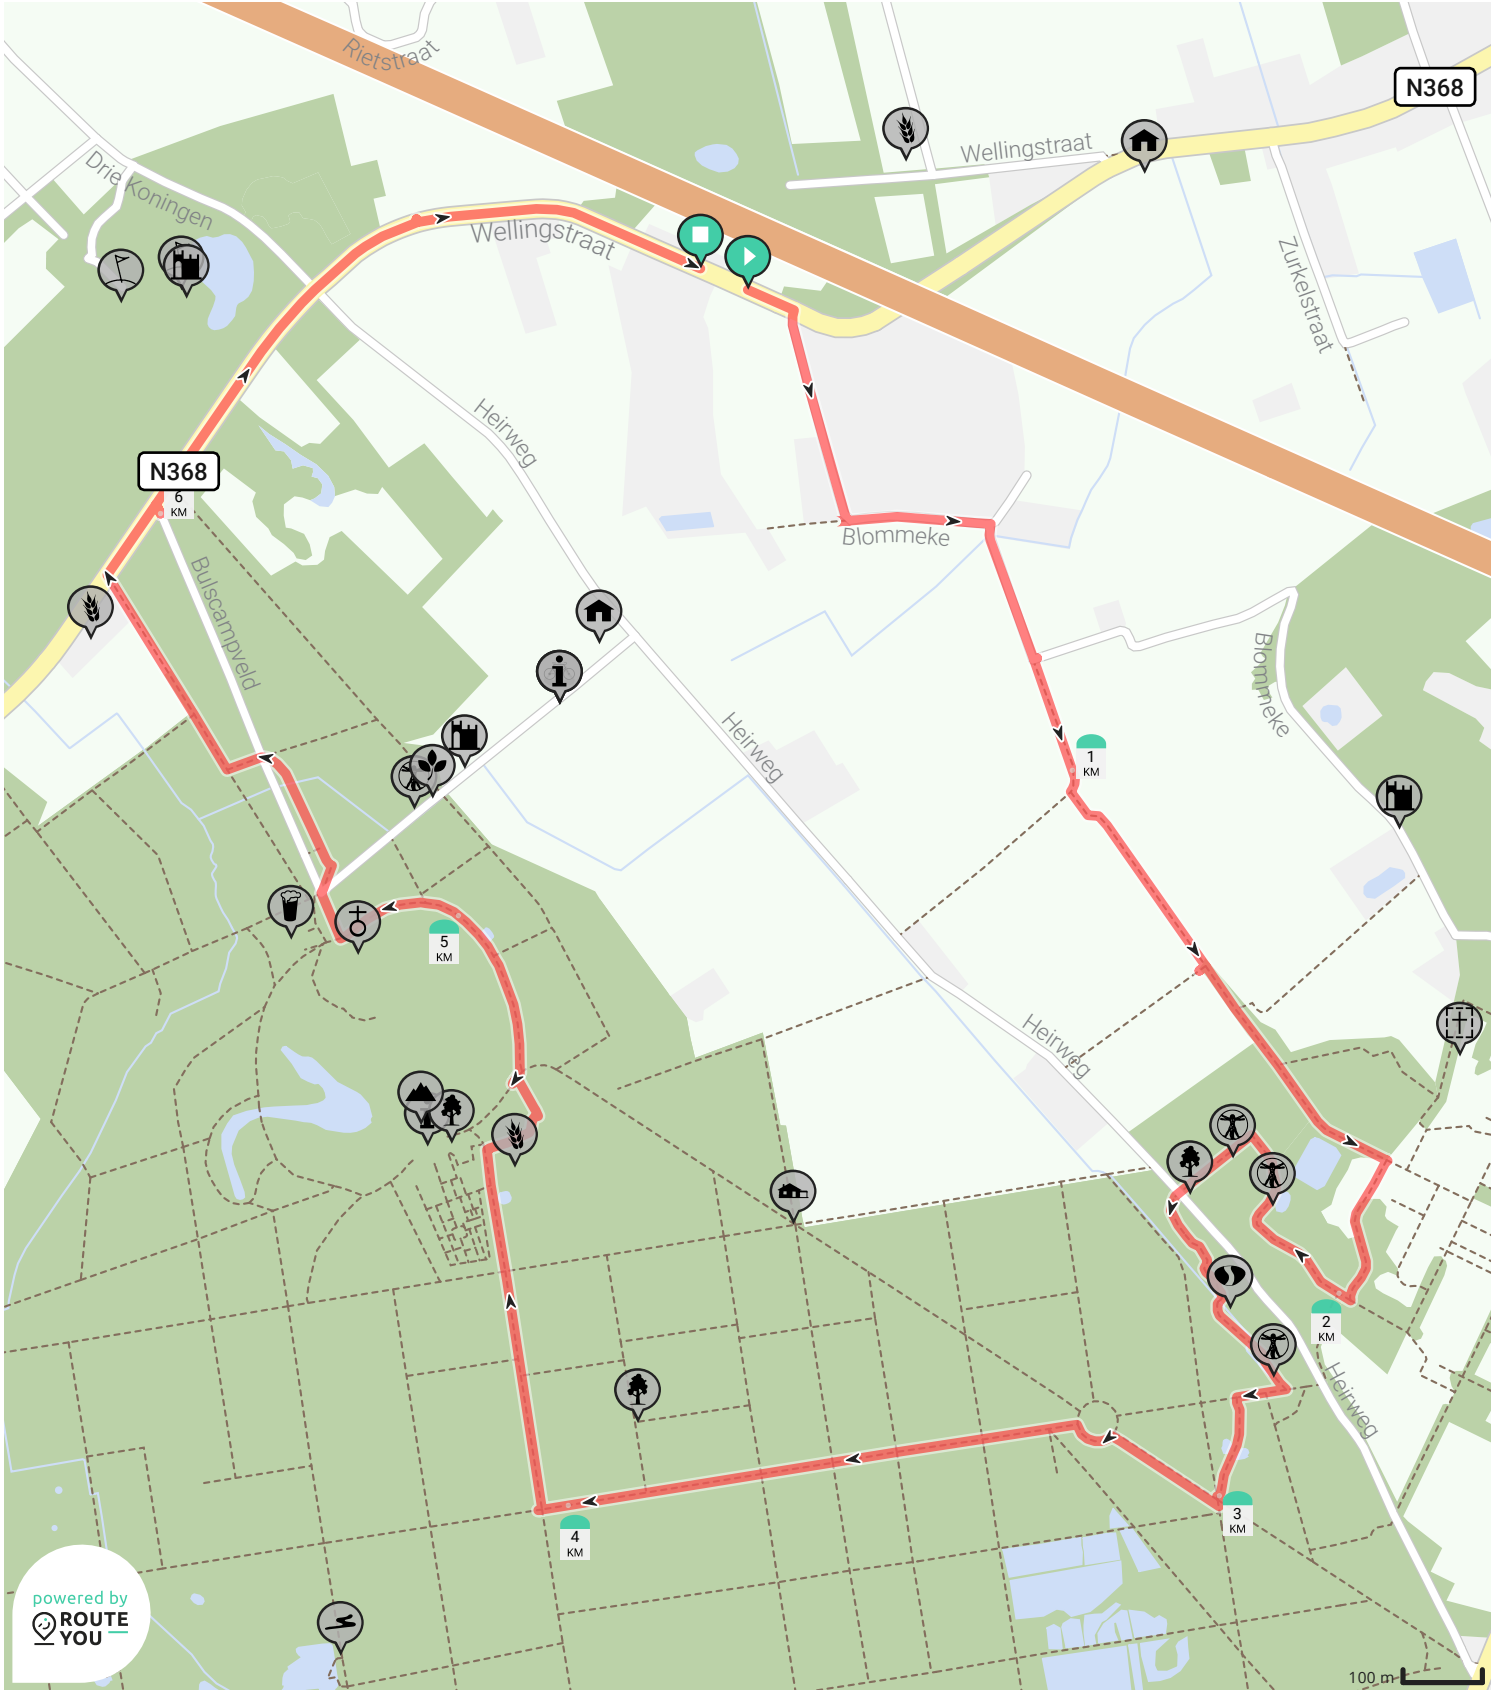

Door Marc D'haeninck

-  Lengte: 7.0 km
-  Stijging: 32 m
-  Moeilijkheidsgraad: 4/10

-  Wellingstraat, 8730 Beernem, België
-  Wellingstraat 109, 8730 Beernem, België

Door Marc D'haeninck

-  Lengte: 12.11 km
-  Stijging: 63 m
-  Moeilijkheidsgraad: 5/10

-  Wellingstraat, 8730 Beernem, België
-  Wellingstraat 109, 8730 Beernem, België

Door Marc D'haeninck

-  Lengte: 15.49 km
-  Stijging: 86 m
-  Moeilijkheidsgraad: 7/10

-  Wellingstraat, 8730 Beernem, België
-  Wellingstraat 109, 8730 Beernem, België