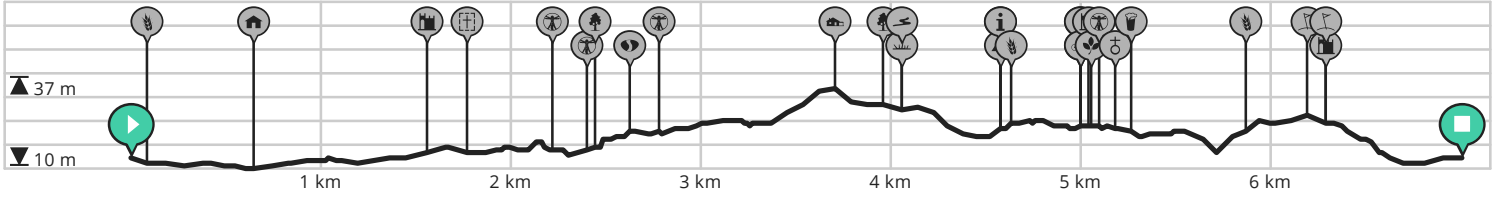

Door Marc D'haeninck

-  Lengte: 7.0 km
-  Stijging: 32 m
-  Moeilijkheidsgraad: 4/10

-  Wellingstraat, 8730 Beernem, België
-  Wellingstraat 109, 8730 Beernem, België

Door Marc D'haeninck

-  Lengte: 12.11 km
-  Stijging: 63 m
-  Moeilijkheidsgraad: 5/10

-  Wellingstraat, 8730 Beernem, België
-  Wellingstraat 109, 8730 Beernem, België

Door Marc D'haeninck

-  Lengte: 15.49 km
-  Stijging: 86 m
-  Moeilijkheidsgraad: 7/10

-  Wellingstraat, 8730 Beernem, België
-  Wellingstraat 109, 8730 Beernem, België