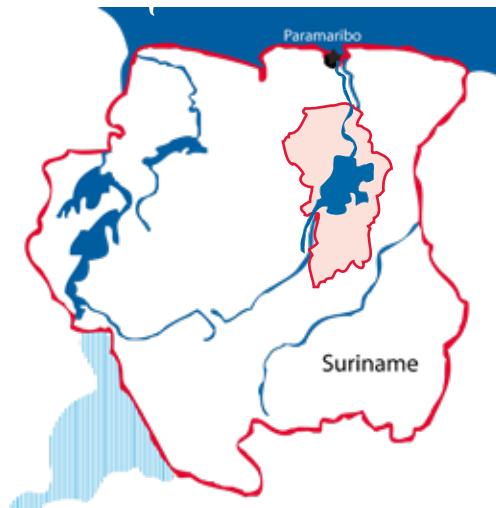

9 september de kap

V.b.n.o.

4 juli | tekenen contract directievoerder

26 juli | cement storten

19 augustus | de contouren worden verder zichtbaar