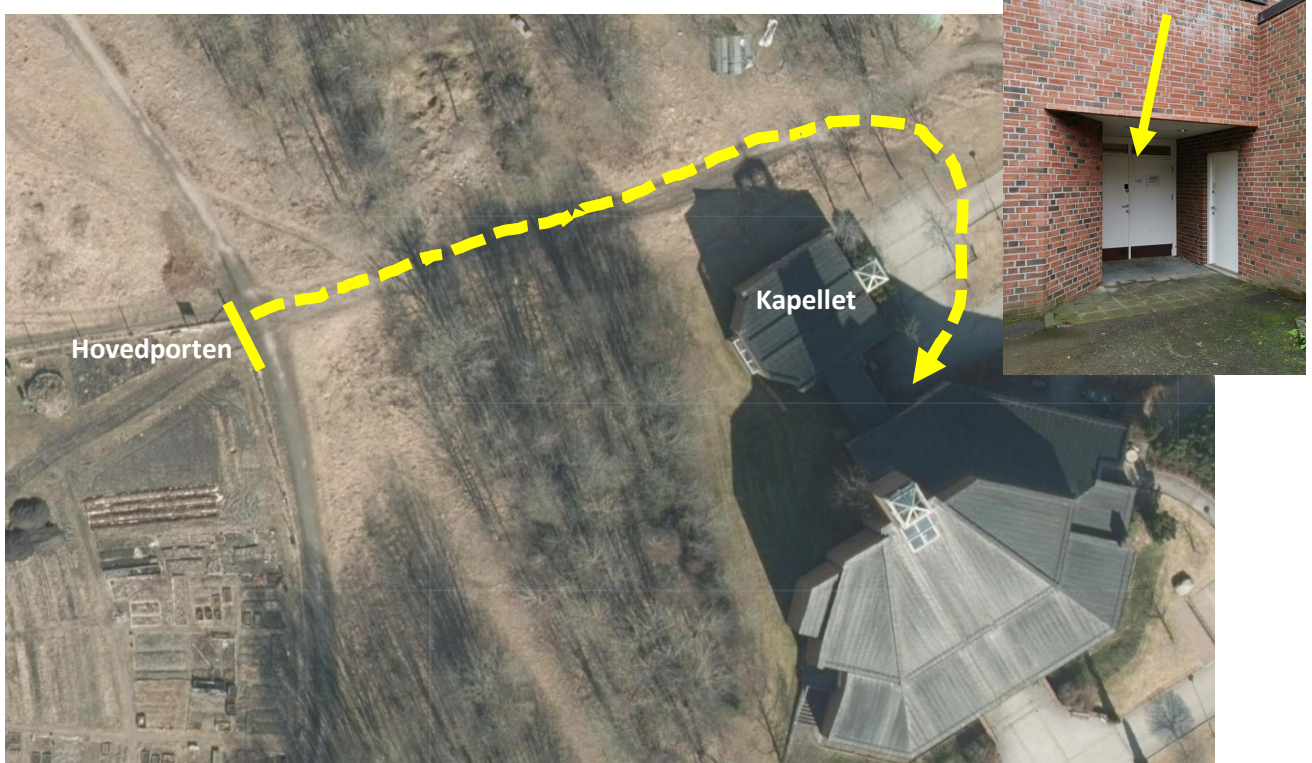

TOALETT

Voksenenga har fått lov til å bruke et toalett i Voksen kirke. Du trenger nøkkel for å låse opp. **Det er veldig viktig at nøkkelen ikke kommer på avveie!**

1. Nøkkelen ligger i en svart nøkkelboks montert på veggen inni redskapsboden (ved vinduet).
2. Nøkkelboksen har samme kode som hageporten (4 siffer).
3. Toalettet ligger i hjørnet mellom kapellet og kirken, med inngang fra parkeringsplassen:

4. Lås opp døren og gå inn (obs, ta av skitne sko). Dør til toalettet er på langveggen på høyre side.
5. **Hold toalettet rent og ryddig.**
6. Lås igjen når du går og husk å legge nøkkelen tilbake i nøkkelboksen!