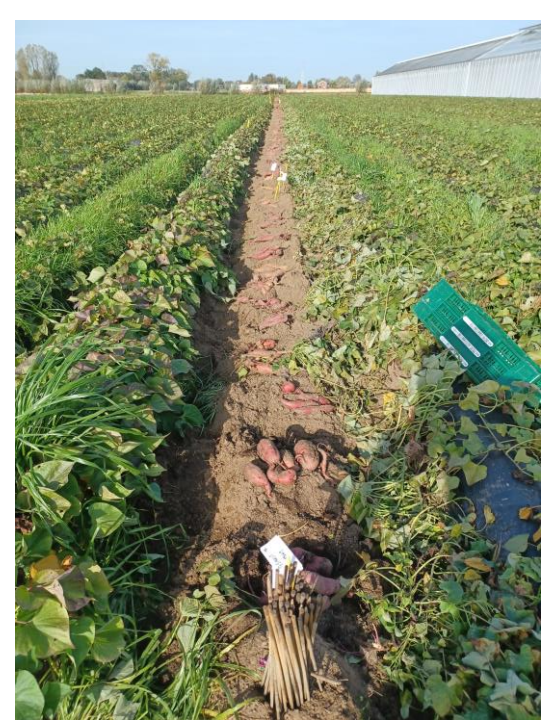

Lokale verankering, minder import

Bataat, yacon, tomaat

© Hendrik De Vlieger

VABI Roeselare - bataatselectie olv Angelo Dewitte - uitleg van John Vanderquaden bevindingen (tunnelseerre versus volle grond - aantal dagen zon) 2022 10 06 19:28:43

© Hendrik De Vlieger

VABI Roeselare - bataatselectie olv Angelo Dewitte - uitleg van John Vanderquaden bevindingen (tunnelseerre versus volle grond - aantal dagen zon) 2022 10 06 19:29:08

De zoete aardappel vermeerderen
stekken van zoete aardappel