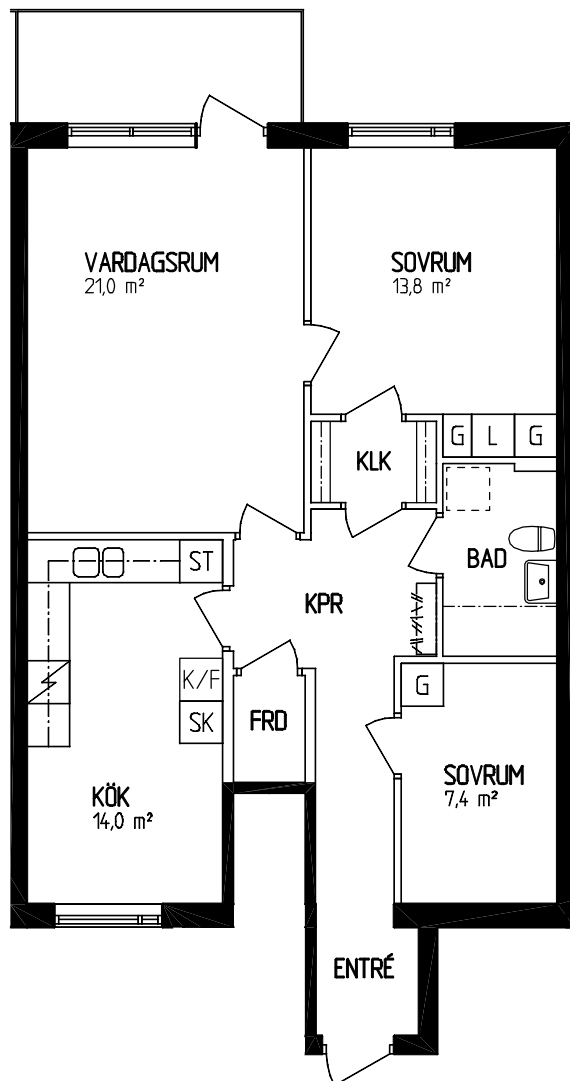

2½ Rum o Kök 78,8 kvm

Objektnummer 1109-B-G
Adress Odlarv. 13
Våningsplan Bottenplan

FÖRKLARINGAR

KLK	KLÄDKAMMARE
G	GARDELOB
L	LINNESKÅP
ST	STÄDSKÅP
SK	SKAFFERI
K/F	KYL- OCH FRYSSKÅP

Vindelnbostäder