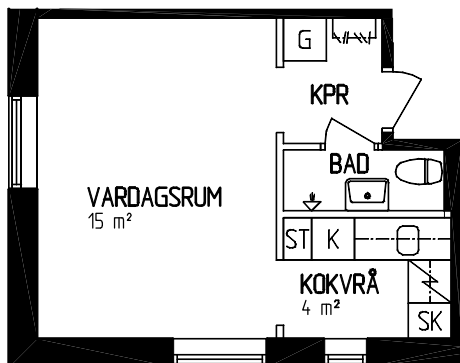

# 1 Rum o Kokvrå 20 kvm

Objektnummer 1112-1-01  
Adress Lillsvedjev. 3  
Våningsplan Bottenplan