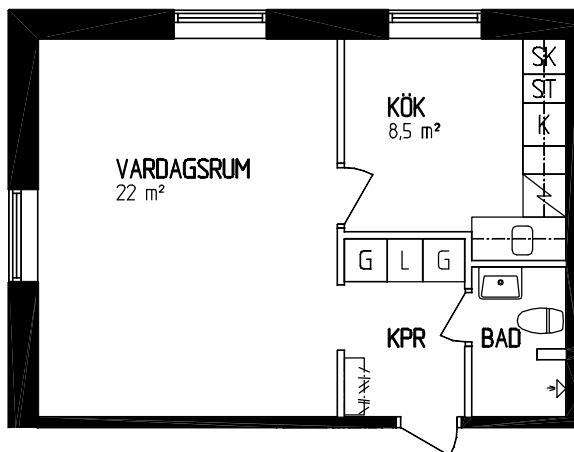

1 Rum o Kök 40 kvm

Objektnummer 1112-1-02
Adress Lillsvedjev. 3
Våningsplan Bottenplan

FÖRKLARINGAR

G	GARDEROB
L	LINNESKÅP
ST	STÅDSKÅP
SK	SKAFFERI
K	KYL

Vindelbostäder