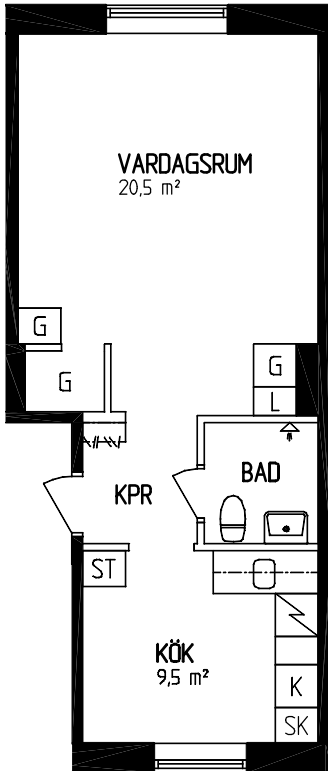

# 1 Rum o Kök 36 kvm

Objektnummer

1112-1-03

Adress

Lillsvedjev. 3

Våningsplan

Bottenplan