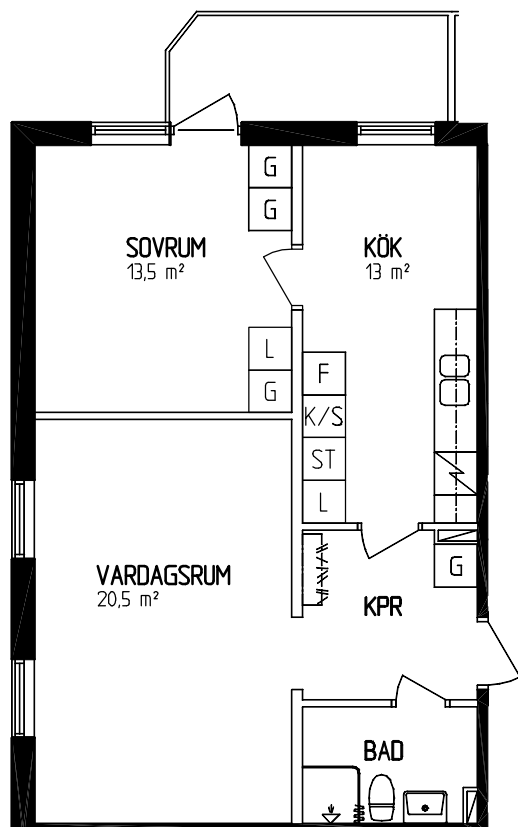

# 2 Rum o Kök 58,8 kvm

Objektnummer 1110-A-402  
Adress Kommunaltusv. 7  
Våningsplan 3 tr