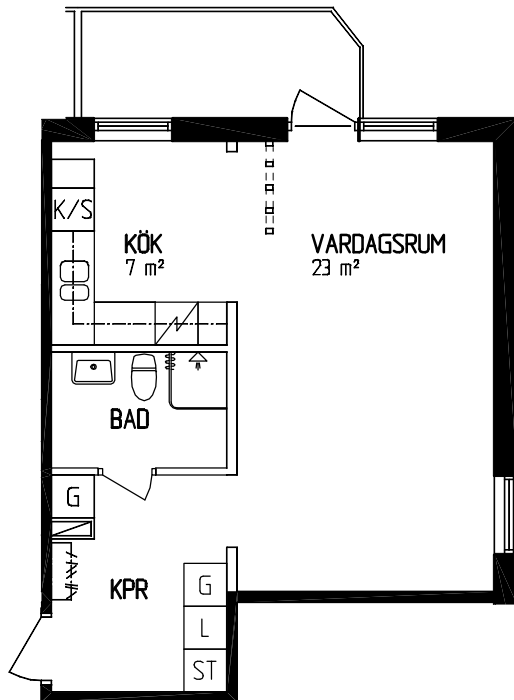

1 Rum o Kök 42,6 kvm

Objektnummer 1110-A-405
Adress Kommunalsv. 7
Våningsplan 3 tr

FÖRKLARINGAR

G GARDEROB
L LINNESKÅP
ST STÅDSKÅP
K/S KYL OCH SVAL

Vindelbostäder