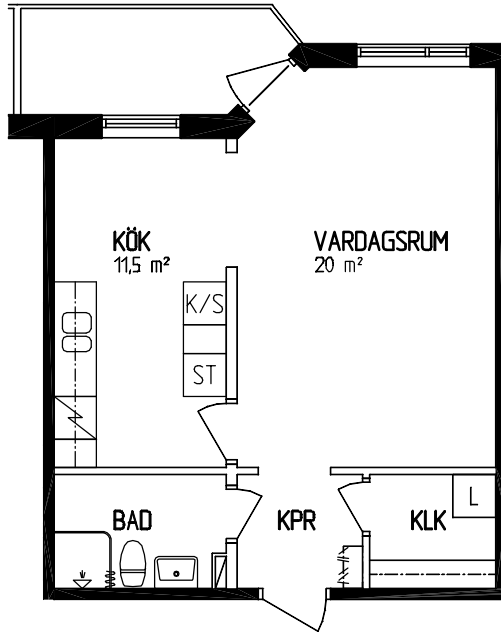

1 Rum o Kök 42,2 kvm

Objektnummer 1110-A-403
Adress Kommunhusv. 7
Våningsplan 3 tr

FÖRKLARINGAR

KLK KLÄDKAMMARE
L LINNESKÅP
ST STÄDSKÅP
K/S KYL OCH SVAL

Vindelbostäder