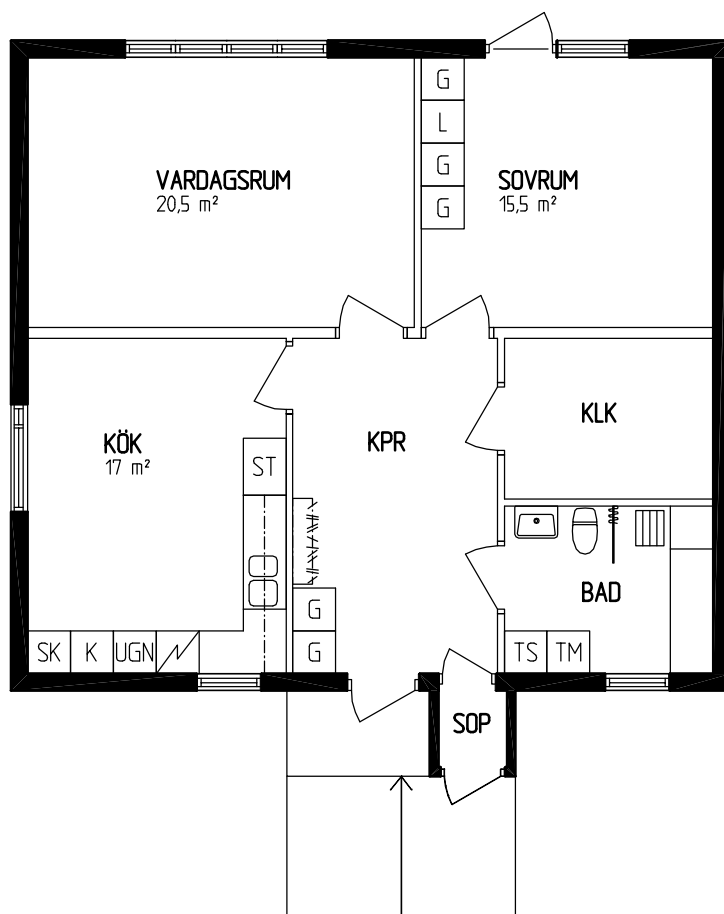

2 Rum o Kök 83 kvm

Objektnummer 1111-2-01
Adress Kläppav. 4
Våningsplan Bottenplan

FÖRKLARINGAR

KLK	KLÄDKAMMARE
G	GARDEROB
L	LINNESKÅP
ST	STÄDSKÅP
SK	SKAFFERI
K	KYL
TM	TVÄTTMASKIN
TS	TORKSKÅP

Vindelnbostäder