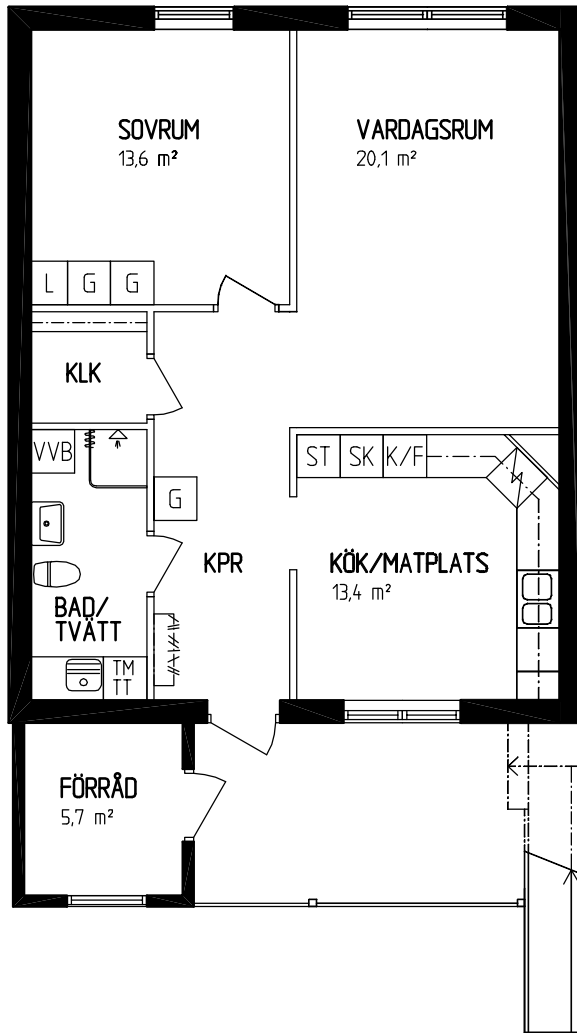

2 Rum o Kök 68,2 kvm

Objektnummer 1102-B3-01
Adress Industriv. 16
Våningsplan 1 tr

FÖRKLARINGAR

G	GARDEROB
L	LINNESKÅP
ST	STÄDSKÅP
SK	SKAFFERI
K/F	KYL- OCH FRYSSKÅP
TM	TVÄTTMASKIN
TT	TORKTUMLARE
VVB	VARMVATTENBEREDARE