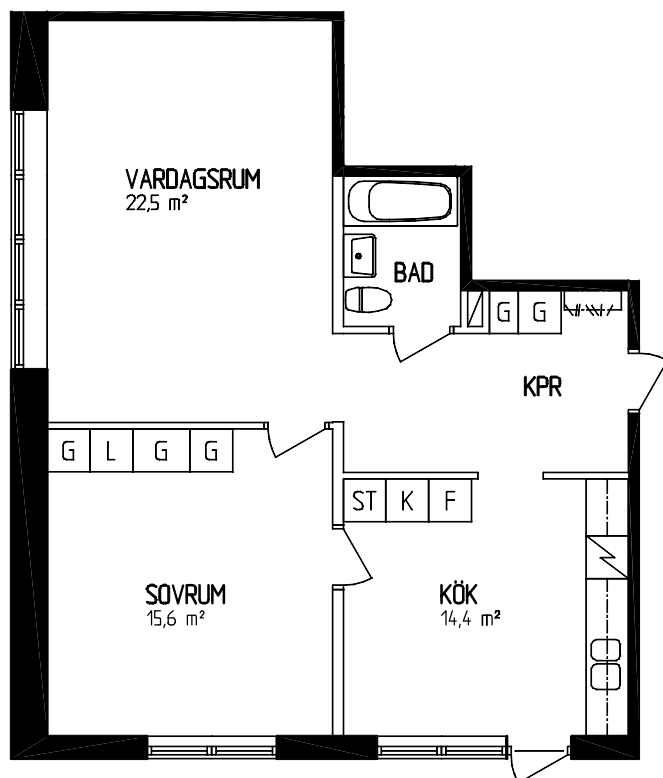

2 Rum o Kök 68,9 kvm

Objektnummer 1102-B1-101
Adress Industriv. 12
Våningsplan Bottenplan

FÖRKLARINGAR

G GARDEROB
L LINNESKÅP
ST STÄDSKÅP
K KYL
F FRYSSKÅP

Vindelbostäder